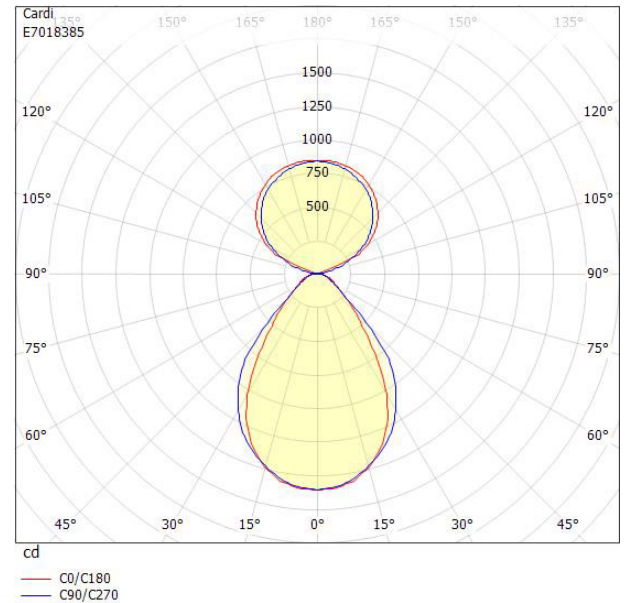

Ljusfördelningskurva

UGR-tabell

Beräkning av bländning enligt UGR											
ρ Tak	80	70	70	50	50	80	70	70	50	50	
ρ Vägg	60	50	30	50	30	60	50	30	50	30	
ρ Golv	30	20	20	20	20	30	20	20	20	20	
Rumsstorlek	Blickriktning tvärs till tvärsaxel					Blickriktning längs till tvärsaxel					
X	Y										
2H	2H	10.5	12.0	12.7	12.9	13.5	11.2	12.6	13.3	13.5	14.2
2H	3H	11.3	12.8	13.4	13.7	14.3	11.6	13.1	13.7	14.0	14.6
2H	4H	11.7	13.2	13.8	14.1	14.7	11.9	13.3	13.9	14.2	14.8
2H	6H	12.1	13.5	14.1	14.5	15.0	12.1	13.6	14.1	14.5	15.0
2H	8H	12.2	13.6	14.1	14.6	15.1	12.2	13.7	14.2	14.6	15.1
2H	12H	12.2	13.7	14.2	14.6	15.1	12.3	13.7	14.2	14.7	15.1
4H	2H	10.6	12.1	12.7	13.0	13.6	11.2	12.7	13.3	13.6	14.2
4H	3H	11.6	13.1	13.6	14.1	14.5	11.9	13.4	13.8	14.3	14.8
4H	4H	12.2	13.6	14.1	14.6	15.0	12.3	13.7	14.2	14.7	15.1
4H	6H	12.7	14.1	14.5	15.1	15.5	12.7	14.1	14.5	15.1	15.5
4H	8H	12.8	14.3	14.6	15.3	15.6	12.9	14.3	14.6	15.3	15.6
4H	12H	12.9	14.4	14.7	15.4	15.7	13.0	14.4	14.7	15.4	15.7
8H	4H	12.3	13.7	14.1	14.7	15.1	12.4	13.8	14.2	14.8	15.2
8H	6H	12.9	14.4	14.6	15.4	15.6	12.9	14.4	14.6	15.4	15.6
8H	8H	13.2	14.6	14.8	15.7	15.9	13.1	14.6	14.8	15.6	15.8
8H	12H	13.3	14.8	15.0	15.8	16.0	13.3	14.8	15.0	15.8	16.0
12H	4H	12.3	13.7	14.0	14.7	15.0	12.4	13.8	14.1	14.8	15.1
12H	6H	12.9	14.4	14.6	15.4	15.6	12.9	14.4	14.6	15.4	15.6
12H	8H	13.2	14.7	14.9	15.7	15.9	13.2	14.6	14.8	15.7	15.9
Variation av åskådarposition för tvärsaxel S											
S = 1.0H		+0.5 / -0.5					+0.5 / -0.7				
S = 1.5H		+1.0 / -0.8					+1.6 / -1.2				
S = 2.0H		+1.8 / -1.1					+2.8 / -1.6				
Standardtabell		BK04					BK04				
Korrektionsfaktor		-1.7					-1.4				
Korrigerade bländindikeringar relaterade till totalt ljusflöde