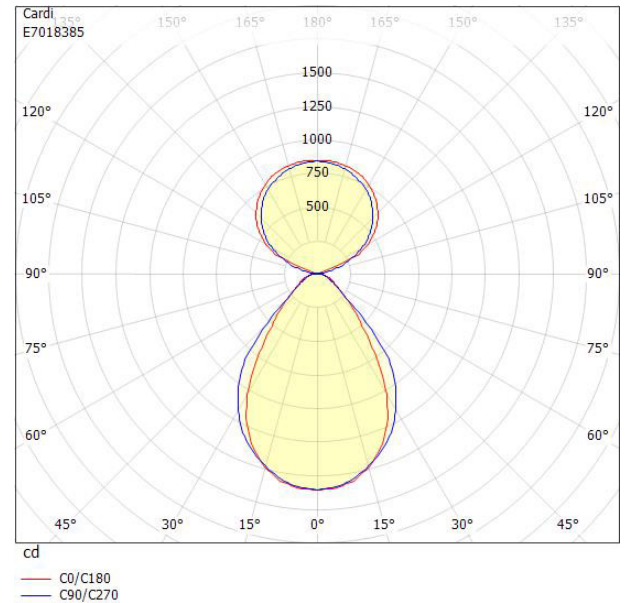

Ljusfördelningskurva

UGR-tabell

Beräkning av bländning enligt UGR										
ρ Tak	80	70	70	50	50	80	70	70	50	50
ρ Vägg	60	50	30	50	30	60	50	30	50	30
ρ Golv	30	20	20	20	20	30	20	20	20	20
Rumsstorlek X Y	Blickriktning tvärs till tvärsaxel					Blickriktning längs till tvärsaxel				
2H 2H	10.5	12.0	12.7	12.9	13.5	11.2	12.6	13.3	13.5	14.2
2H 3H	11.3	12.8	13.4	13.7	14.3	11.6	13.1	13.7	14.0	14.6
2H 4H	11.7	13.2	13.8	14.1	14.7	11.9	13.3	13.9	14.2	14.8
2H 6H	12.1	13.5	14.1	14.5	15.0	12.1	13.6	14.1	14.5	15.0
2H 8H	12.2	13.6	14.1	14.6	15.1	12.2	13.7	14.2	14.6	15.1
2H 12H	12.2	13.7	14.2	14.6	15.1	12.3	13.7	14.2	14.7	15.1
4H 2H	10.6	12.1	12.7	13.0	13.6	11.2	12.7	13.3	13.6	14.2
4H 3H	11.6	13.1	13.6	14.1	14.5	11.9	13.4	13.8	14.3	14.8
4H 4H	12.2	13.6	14.1	14.6	15.0	12.3	13.7	14.2	14.7	15.1
4H 6H	12.7	14.1	14.5	15.1	15.5	12.7	14.1	14.5	15.1	15.5
4H 8H	12.8	14.3	14.6	15.3	15.6	12.9	14.3	14.6	15.3	15.6
4H 12H	12.9	14.4	14.7	15.4	15.7	13.0	14.4	14.7	15.4	15.7
8H 4H	12.3	13.7	14.1	14.7	15.1	12.4	13.8	14.2	14.8	15.2
8H 6H	12.9	14.4	14.6	15.4	15.6	12.9	14.4	14.6	15.4	15.6
8H 8H	13.2	14.6	14.8	15.7	15.9	13.1	14.6	14.8	15.6	15.8
8H 12H	13.3	14.8	15.0	15.8	16.0	13.3	14.8	15.0	15.8	16.0
12H 4H	12.3	13.7	14.0	14.7	15.0	12.4	13.8	14.1	14.8	15.1
12H 6H	12.9	14.4	14.6	15.4	15.6	12.9	14.4	14.6	15.4	15.6
12H 8H	13.2	14.7	14.9	15.7	15.9	13.2	14.6	14.8	15.7	15.9
Variation av åskådarposition för tvärsaxel S										
S = 1.0H	+0.5 / -0.5					+0.5 / -0.7				
S = 1.5H	+1.0 / -0.8					+1.6 / -1.2				
S = 2.0H	+1.8 / -1.1					+2.8 / -1.6				
Standardtabell Korrektionsfaktor	BK04 -1.7					BK04 -1.4				
Korrigerade bländindikeringar relaterade till totalt ljusflöde