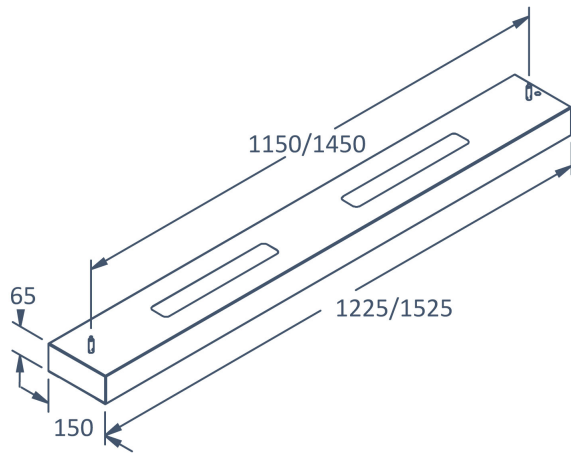

Måttritning