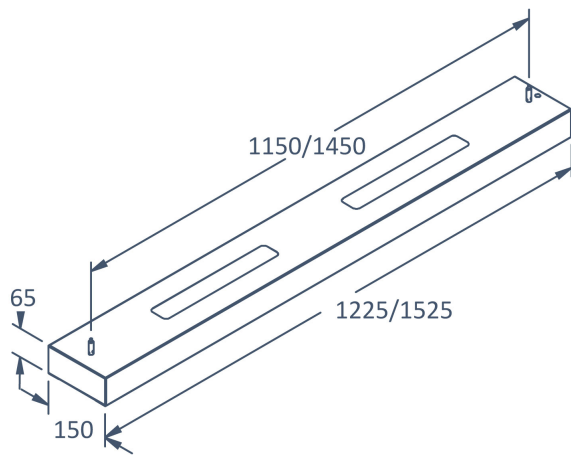

Måttritning