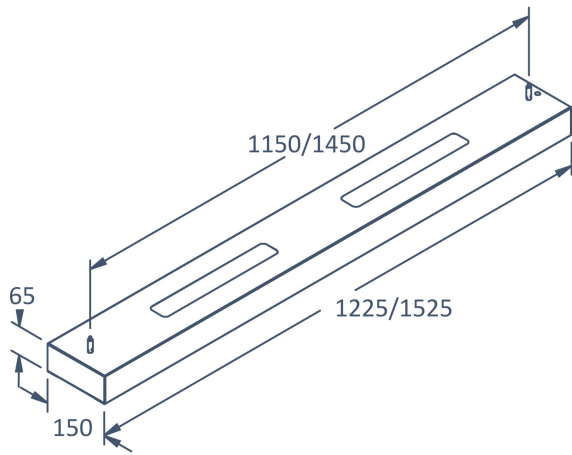

Måttritning