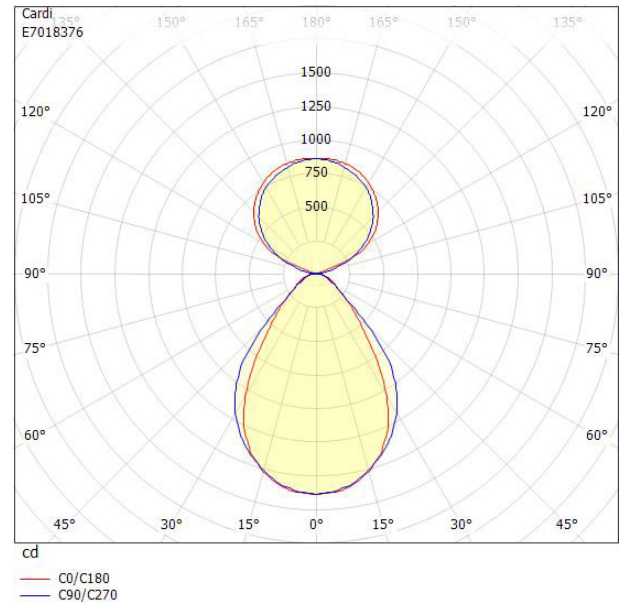

Typ av kabeldragning	
Upphängning medlevereras	
Vikt	

Avslutning
Ja
CARDI
Belysning från Elektroskandia
5.9 kg

Måttritning

Ljusfördelningskurva

UGR-tabell

Beräkning av bländning enligt UGR												
p Tak	80	70	70	50	50	80	70	70	50	50		
p Vägg	60	50	30	50	30	60	50	30	50	30		
p Golv	30	20	20	20	20	30	20	20	20	20		
Rumsstorlek	X	Y	Blickriktning tvärs till tvärsaxel					Blickriktning längs till tvärsaxel				
2H	2H		10.6	12.1	12.8	12.9	13.6	11.2	12.7	13.4	13.6	14.3
2H	3H		11.4	12.9	13.5	13.8	14.4	11.7	13.2	13.8	14.1	14.7
2H	4H		11.8	13.3	13.8	14.2	14.7	11.9	13.4	14.0	14.3	14.9
2H	6H		12.1	13.6	14.1	14.5	15.0	12.2	13.7	14.2	14.6	15.1
2H	8H		12.3	13.7	14.2	14.7	15.1	12.3	13.8	14.3	14.7	15.2
2H	12H		12.3	13.7	14.2	14.7	15.2	12.4	13.8	14.3	14.8	15.2
4H	2H		10.7	12.2	12.7	13.1	13.6	11.3	12.8	13.3	13.7	14.2
4H	3H		11.7	13.2	13.6	14.1	14.6	12.0	13.4	13.9	14.4	14.8
4H	4H		12.3	13.7	14.1	14.7	15.1	12.4	13.8	14.2	14.8	15.2
4H	6H		12.7	14.2	14.5	15.2	15.5	12.8	14.2	14.6	15.2	15.5
4H	8H		12.9	14.4	14.7	15.4	15.7	12.9	14.4	14.7	15.4	15.7
4H	12H		13.0	14.4	14.7	15.5	15.7	13.0	14.5	14.8	15.5	15.8
8H	4H		12.4	13.8	14.1	14.8	15.1	12.5	13.9	14.2	14.9	15.2
8H	6H		13.0	14.4	14.7	15.5	15.7	13.0	14.4	14.7	15.5	15.7
8H	8H		13.2	14.7	14.9	15.7	15.9	13.2	14.7	14.9	15.7	15.9
8H	12H		13.4	14.8	15.0	15.9	16.1	13.4	14.8	15.0	15.9	16.1
12H	4H		12.3	13.8	14.1	14.8	15.1	12.4	13.9	14.2	14.9	15.2
12H	6H		13.0	14.5	14.7	15.5	15.7	13.0	14.4	14.7	15.5	15.7
12H	8H		13.3	14.7	14.9	15.8	16.0	13.3	14.7	14.9	15.7	15.9
Variation av önskädderposition för tvärsavstånd S												
S = 1.0H			+0.5 / -0.5					+0.5 / -0.7				
S = 1.5H			+1.0 / -0.8					+1.6 / -1.2				
S = 2.0H			+1.8 / -1.1					+2.8 / -1.6				
Standardtabell			BK04					BK04				
Korrektionsfaktor			-1.6					-1.4				
Korrigerade bländindikeringar relaterade till totalt ljusflöde												