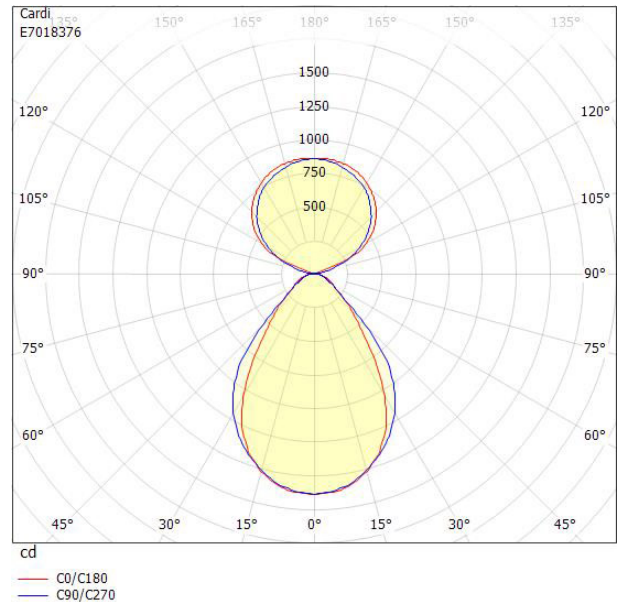

CARDI
Belysning från Elektroskandia

Måttritning

Ljusfördelningskurva

UGR-tabell

Beräkning av bländning enligt UGR												
p Tak	80	70	70	50	50	80	70	70	50	50		
p Vägg	60	50	30	50	30	60	50	30	50	30		
p Golv	30	20	20	20	20	30	20	20	20	20		
Rumsstorlek	X	Y	Blickriktning tvärs till tvärsaxel					Blickriktning längs till tvärsaxel				
2H	2H	10.6	12.1	12.8	12.9	13.6	11.2	12.7	13.4	13.6	14.3	
2H	3H	11.4	12.9	13.5	13.8	14.4	11.7	13.2	13.8	14.1	14.7	
2H	4H	11.8	13.3	13.8	14.2	14.7	11.9	13.4	14.0	14.3	14.9	
2H	6H	12.1	13.6	14.1	14.5	15.0	12.2	13.7	14.2	14.6	15.1	
2H	8H	12.3	13.7	14.2	14.7	15.1	12.3	13.8	14.3	14.7	15.2	
2H	12H	12.3	13.7	14.2	14.7	15.2	12.4	13.8	14.3	14.8	15.2	
4H	2H	10.7	12.2	12.7	13.1	13.6	11.3	12.8	13.3	13.7	14.2	
4H	3H	11.7	13.2	13.6	14.1	14.6	12.0	13.4	13.9	14.4	14.8	
4H	4H	12.3	13.7	14.1	14.7	15.1	12.4	13.8	14.2	14.8	15.2	
4H	6H	12.7	14.2	14.5	15.2	15.5	12.8	14.2	14.6	15.2	15.5	
4H	8H	12.9	14.4	14.7	15.4	15.7	12.9	14.4	14.7	15.4	15.7	
4H	12H	13.0	14.4	14.7	15.5	15.7	13.0	14.5	14.8	15.5	15.8	
8H	4H	12.4	13.8	14.1	14.8	15.1	12.5	13.9	14.2	14.9	15.2	
8H	6H	13.0	14.4	14.7	15.5	15.7	13.0	14.4	14.7	15.5	15.7	
8H	8H	13.2	14.7	14.9	15.7	15.9	13.2	14.7	14.9	15.7	15.9	
8H	12H	13.4	14.8	15.0	15.9	16.1	13.4	14.8	15.0	15.9	16.1	
12H	4H	12.3	13.8	14.1	14.8	15.1	12.4	13.9	14.2	14.9	15.2	
12H	6H	13.0	14.5	14.7	15.5	15.7	13.0	14.4	14.7	15.5	15.7	
12H	8H	13.3	14.7	14.9	15.8	16.0	13.3	14.7	14.9	15.7	15.9	
Variation av önskåderposition för tvärsavstånd S												
S = 1.0H		+0.5 / -0.5					+0.5 / -0.7					
S = 1.5H		+1.0 / -0.8					+1.6 / -1.2					
S = 2.0H		+1.8 / -1.1					+2.8 / -1.6					
Standardtabell		BK04					BK04					
Korrektionsfaktor		-1.6					-1.4					
Korrigerade bländindikeringar relaterade till totalt ljusflöde												