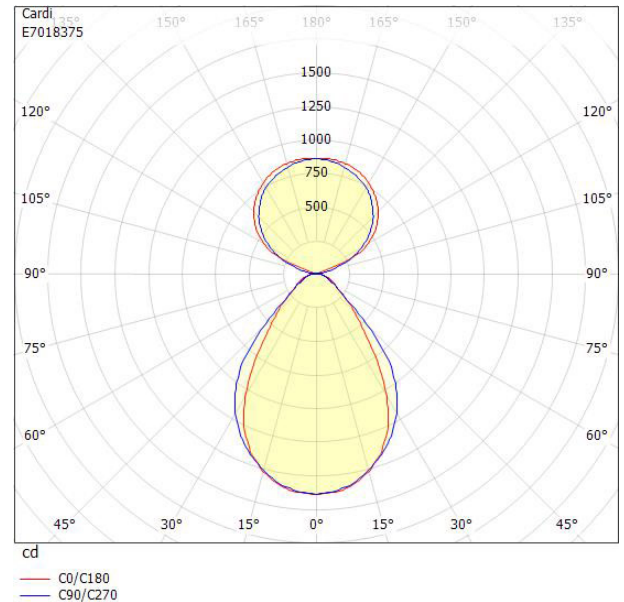

<https://apps.apple.com/us/app/philips-field-app-mc/id1484451186>  
alt.

<https://play.google.com/store/apps/details?id=com.signify.masterconnect>

Ljustekniska data		Elektriska data (forts)	
Anpassad för bildskärmsarbete	Ja	Märkspänning från/till	220...240 V
Armaturljusflöde	5000 lm	Spänningstyp	AC
Direkt-/indirekt ljus kan regleras separat	Nej	Bredd	150 mm
Flimmervärde Pst LM	1	Höjd/djup	65 mm
Färgbeständighet (McAdam ellipse)	SDCM3	Längd	1225 mm
Färgtemperatur	3000 K	Brandskydd "D"	Nej
Färgåtergivningningsindex (CRI)	80-89	Kapslingsklass (IP)	IP20
Ljusfärg	Vit	Skyddsklass	I
Ljusfördelning	Symmetrisk	Slagtålighet (IK)	IK04
Ljuskälla	LED ej utbyttbar	Styrning	Philips EasyAir sensor (Bluetooth)
Ljusuttag	Direkt/indirekt	Utbyttbart drivdon	Ja
Nominell livstid L80/B10 vid 25 °C	100000 h	Anslutningstyp	Stickkontakt (Hane)
Nominell livstid L80/B50 vid 25 °C	100000 h	Antal poler	3
Stroboskopeffektvärde SVM	0.4	Kapslingsfärg	Vit
Elektriska data		Material kapsling	Stål
Antal don MCB B10A	13	Med ljuskälla	Ja
Antal don MCB B16A	21	Med rörelsesensor	Ja
Antal don MCB C10A	21	Pendellängd från/till	0...2000 mm
Antal don MCB C16A	35	RAL-nummer	9016
Driftdon	LED-drivdon konstantström	Typ av kabeldragning	
www.cardi.se		Upphängning medlevereras	Ja
Drivdon ingår	Ja	Vikt	5.9 kg
Effektfaktor	0.95		
Ljusutbyte	125 lm/W		

# Måttritning

# Ljusfördelningskurva