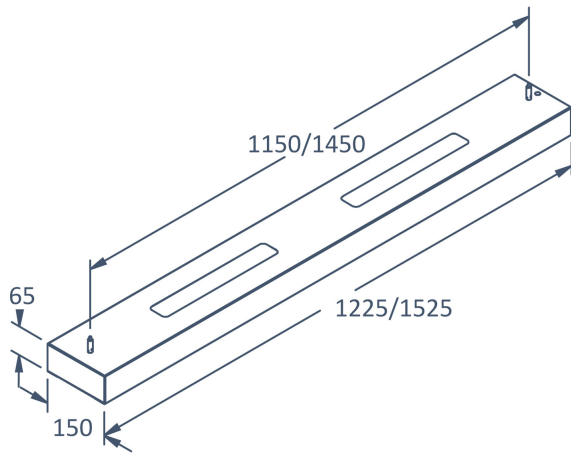

Måttritning