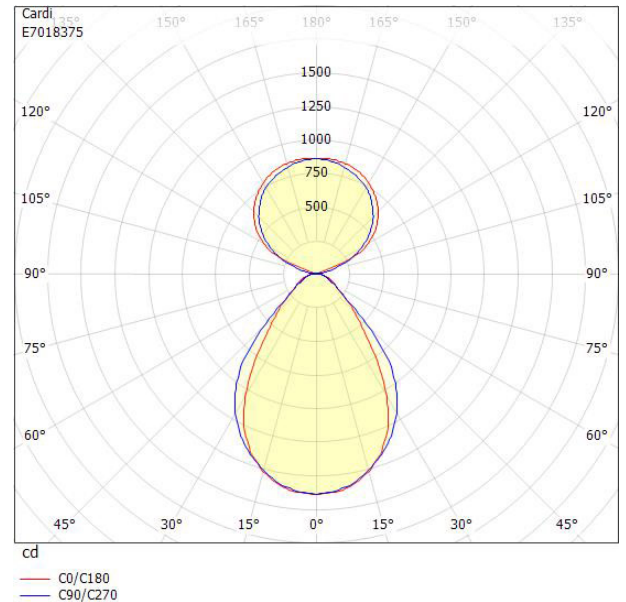

CARDI
Belysning från Elektroskandia

Måttritning

Ljusfördelningskurva

UGR-tabell

Beräkning av bländning enligt UGR											
p Tak	80	70	70	50	50	80	70	70	50	50	
p Vägg	60	50	30	50	30	60	50	30	50	30	
p Golv	30	20	20	20	20	30	20	20	20	20	
Rumsstorlek	Blickriktning tvärs till tvärsaxel					Blickriktning längs till tvärsaxel					
X	Y										
2H	2H	10.6	12.1	12.8	12.9	13.6	11.2	12.7	13.4	13.6	14.3
2H	3H	11.4	12.9	13.5	13.8	14.4	11.7	13.2	13.8	14.1	14.7
2H	4H	11.8	13.3	13.8	14.2	14.7	11.9	13.4	14.0	14.3	14.9
2H	6H	12.1	13.6	14.1	14.5	15.0	12.2	13.7	14.2	14.6	15.1
2H	8H	12.3	13.7	14.2	14.7	15.1	12.3	13.8	14.3	14.7	15.2
2H	12H	12.3	13.7	14.2	14.7	15.2	12.4	13.8	14.3	14.8	15.2
4H	2H	10.7	12.2	12.7	13.1	13.6	11.3	12.8	13.3	13.7	14.2
4H	3H	11.7	13.2	13.6	14.1	14.6	12.0	13.4	13.9	14.4	14.8
4H	4H	12.3	13.7	14.1	14.7	15.1	12.4	13.8	14.2	14.8	15.2
4H	6H	12.7	14.2	14.5	15.2	15.5	12.8	14.2	14.6	15.2	15.5
4H	8H	12.9	14.4	14.7	15.4	15.7	12.9	14.4	14.7	15.4	15.7
4H	12H	13.0	14.4	14.7	15.5	15.7	13.0	14.5	14.8	15.5	15.8
8H	4H	12.4	13.8	14.1	14.8	15.1	12.5	13.9	14.2	14.9	15.2
8H	6H	13.0	14.4	14.7	15.5	15.7	13.0	14.4	14.7	15.5	15.7
8H	8H	13.2	14.7	14.9	15.7	15.9	13.2	14.7	14.9	15.7	15.9
8H	12H	13.4	14.8	15.0	15.9	16.1	13.4	14.8	15.0	15.9	16.1
12H	4H	12.3	13.8	14.1	14.8	15.1	12.4	13.9	14.2	14.9	15.2
12H	6H	13.0	14.5	14.7	15.5	15.7	13.0	14.4	14.7	15.5	15.7
12H	8H	13.3	14.7	14.9	15.8	16.0	13.3	14.7	14.9	15.7	15.9
Variation av önskädderposition för tvärsavstånd S											
S = 1.0H	+0.5 / -0.5					+0.5 / -0.7					
S = 1.5H	+1.0 / -0.8					+1.6 / -1.2					
S = 2.0H	+1.8 / -1.1					+2.8 / -1.6					
Standardtabell	BK04					BK04					
Korrektionsfaktor	-1.6					-1.4					
Korrigerade bländindikeringar relaterade till totalt ljusflöde											