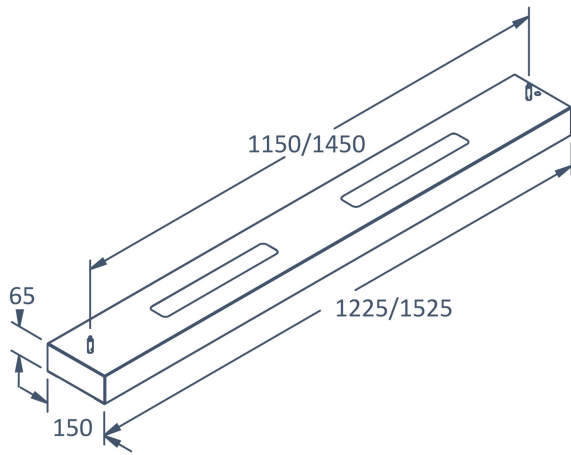

<https://apps.apple.com/us/app/philips-field-app-mc/id1484451186>  
alt.

<https://play.google.com/store/apps/details?id=com.signify.masterconnect>

Ljustekniska data		Elektriska data (forts)	
Anpassad för bildskärmsarbete	Ja	Märkspänning från/till	220...240 V
Armaturljusflöde	5000 lm	Spänningstyp	AC
Direkt-/indirekt ljus kan regleras separat	Nej	Bredd	150 mm
Flimmervärde Pst LM	1	Höjd/djup	65 mm
Färgbeständighet (McAdam ellipse)	SDCM3	Längd	1225 mm
Färgtemperatur	3000 K	Brandskydd "D"	Nej
Färgåtergivningningsindex (CRI)	80-89	Kapslingsklass (IP)	IP20
Ljusfärg	Vit	Skyddsklass	I
Ljusfördelning	Symmetrisk	Slagtålighet (IK)	IK04
Ljuskälla	LED ej utbyttbar	Styrning	Philips EasyAir sensor (Bluetooth)
Ljusuttag	Direkt/indirekt	Utbyttbart drivdon	Ja
Nominell livstid L80/B10 vid 25 °C	100000 h	Anslutningstyp	Stickkontakt (Hane)
Nominell livstid L80/B50 vid 25 °C	100000 h	Antal poler	3
Stroboskopeffektvärde SVM	0.4	Kapslingsfärg	Vit
Elektriska data		Material kapsling	Stål
Antal don MCB B10A	13	Med ljuskälla	Ja
Antal don MCB B16A	21	Med rörelsesensor	Ja
Antal don MCB C10A	21	Pendellängd från/till	0...2000 mm
Antal don MCB C16A	35	RAL-nummer	9016
Driftdon	LED-drivdon konstantström	Typ av kabeldragning	
www.cardi.se		Upphängning medlevereras	Ja
Drivdon ingår	Ja	Vikt	5.9 kg
Effektfaktor	0.95		
Ljusutbyte	125 lm/W		

# Måttritning