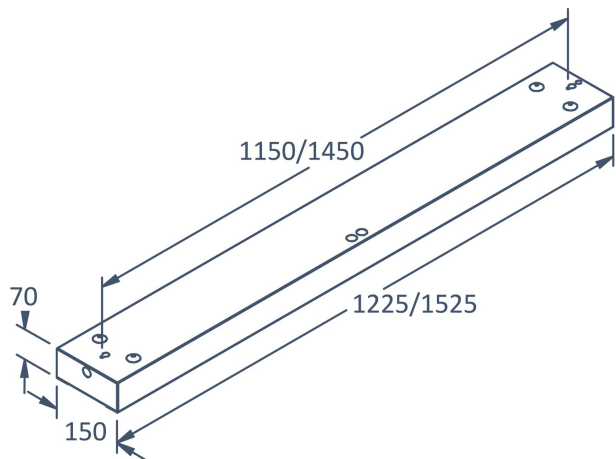

Måttritning