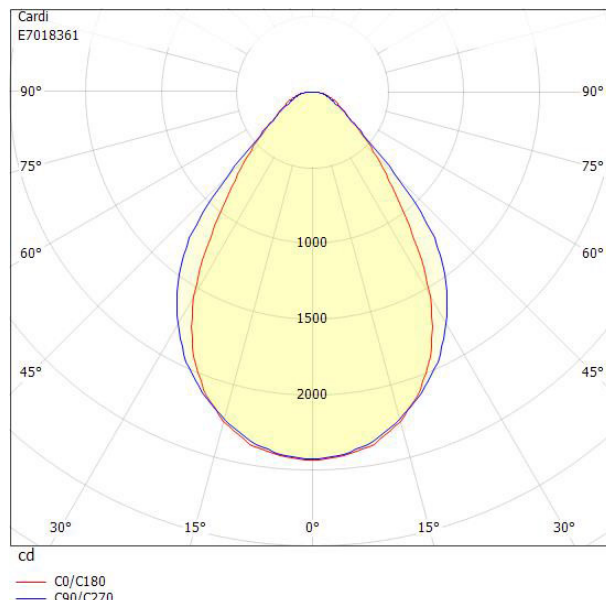

Drivdon ingår
www.cardi.se

Lämping för genomgående ledning
Belysning från Elgiggen

Måttritning

Ljusfördelningskurva

UGR-tabell

Beräkning av bländning enligt UGR											
p Tak	80	70	70	50	50	80	70	70	50	50	
p Vägg	60	50	30	50	30	60	50	30	50	30	
p Golv	30	20	20	20	20	30	20	20	20	20	
Rumsstorlek	X	Y	Blickriktning tvärs till tvärsaxel				Blickriktning längs till tvärsaxel				
2H	2H	15.1	16.9	17.9	17.1	18.1	15.8	17.5	18.5	17.8	18.7
2H	3H	16.0	17.8	18.7	18.1	18.9	16.3	18.1	19.0	18.4	19.2
2H	4H	16.5	18.3	19.1	18.6	19.4	16.6	18.4	19.2	18.7	19.5
2H	6H	16.9	18.7	19.5	19.0	19.7	16.9	18.7	19.5	19.1	19.8
2H	8H	17.0	18.8	19.6	19.2	19.9	17.0	18.9	19.6	19.2	19.9
2H	12H	17.1	18.9	19.6	19.3	19.9	17.1	19.0	19.7	19.3	20.0
4H	2H	15.4	17.2	18.0	17.5	18.3	16.0	17.8	18.6	18.1	18.9
4H	3H	16.5	18.3	19.0	18.7	19.3	16.7	18.6	19.3	18.9	19.6
4H	4H	17.1	18.9	19.6	19.3	19.9	17.2	19.0	19.7	19.4	20.0
4H	6H	17.6	19.5	20.0	19.9	20.4	17.6	19.5	20.1	19.9	20.4
4H	8H	17.8	19.7	20.2	20.1	20.6	17.8	19.7	20.2	20.2	20.6
4H	12H	17.9	19.8	20.3	20.3	20.7	18.0	19.9	20.3	20.3	20.7
8H	4H	17.3	19.2	19.6	19.6	20.0	17.4	19.3	19.7	19.7	20.1
8H	6H	17.9	19.9	20.3	20.3	20.7	17.9	19.9	20.2	20.3	20.7
8H	8H	18.2	20.2	20.5	20.6	20.9	18.2	20.1	20.5	20.6	20.9
8H	12H	18.4	20.3	20.6	20.8	21.1	18.4	20.3	20.6	20.8	21.1
12H	4H	17.3	19.2	19.6	19.6	20.0	17.4	19.3	19.7	19.7	20.1
12H	6H	18.0	19.9	20.3	20.4	20.7	18.0	19.9	20.2	20.4	20.7
12H	8H	18.3	20.2	20.5	20.7	21.0	18.2	20.2	20.5	20.7	21.0
Variation av beskädarposition för tvärsaxel S											
S = 1.0H		+0.5 / -0.5				+0.5 / -0.7					
S = 1.5H		+1.0 / -0.8				+1.6 / -1.2					
S = 2.0H		+1.8 / -1.1				+2.8 / -1.6					
Standardtabell		BK04				BK04					
Korrektionsfaktor		2.1				2.4					
Korrigerade bländindikeringar relaterade till totalt ljusflöde											