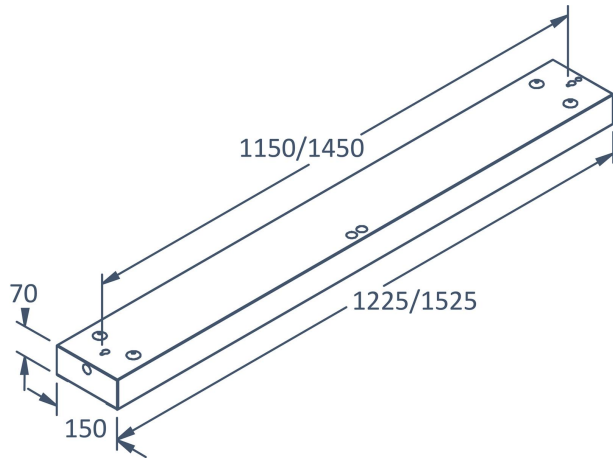

Måttritning