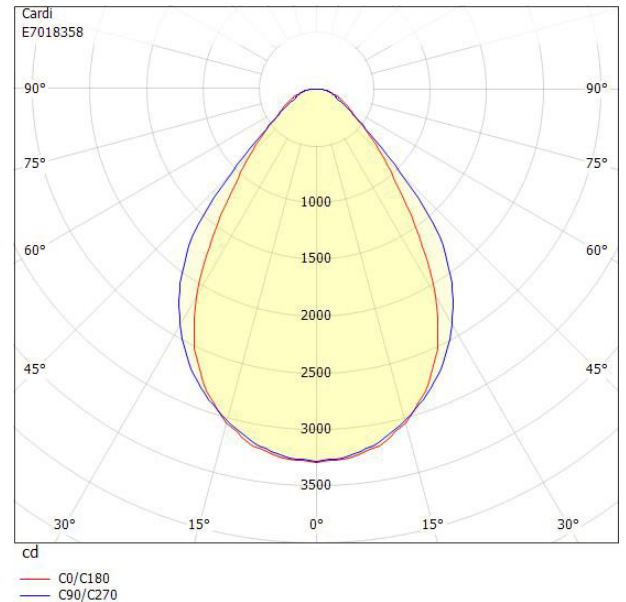

CARDI
Belysning från Elektroskandia

Måttritning

Ljusfördelningskurva

UGR-tabell

Beräkning av bländning enligt UGR											
p Tak	80	70	70	50	50	80	70	70	50	50	
p Vägg	60	50	30	50	30	60	50	30	50	30	
p Golv	30	20	20	20	20	30	20	20	20	20	
Rumsstorlek	X	Y	Blickriktning tvärs till tvärsaxel				Blickriktning längs till tvärsaxel				
2H	2H	16.2	17.9	18.9	18.2	19.1	16.8	18.6	19.6	18.9	19.8
2H	3H	17.0	18.8	19.7	19.1	20.0	17.4	19.1	20.0	19.4	20.3
2H	4H	17.5	19.3	20.2	19.6	20.4	17.6	19.4	20.3	19.8	20.5
2H	6H	17.9	19.7	20.5	20.1	20.8	18.0	19.8	20.5	20.1	20.8
2H	8H	18.0	19.9	20.6	20.2	20.9	18.1	19.9	20.7	20.3	21.0
2H	12H	18.1	19.9	20.6	20.3	21.0	18.2	20.0	20.7	20.4	21.0
4H	2H	16.4	18.2	19.1	18.5	19.3	17.0	18.8	19.6	19.1	19.9
4H	3H	17.5	19.4	20.1	19.7	20.4	17.8	19.6	20.3	20.0	20.6
4H	4H	18.1	20.0	20.6	20.4	20.9	18.2	20.1	20.7	20.5	21.0
4H	6H	18.7	20.5	21.1	21.0	21.4	18.7	20.6	21.1	21.0	21.5
4H	8H	18.8	20.7	21.2	21.2	21.6	18.9	20.8	21.3	21.2	21.6
4H	12H	19.0	20.9	21.3	21.3	21.7	19.0	20.9	21.4	21.4	21.8
8H	4H	18.3	20.2	20.7	20.6	21.1	18.4	20.3	20.8	20.7	21.2
8H	6H	19.0	20.9	21.3	21.4	21.7	19.0	20.9	21.3	21.4	21.7
8H	8H	19.3	21.2	21.5	21.7	22.0	19.2	21.2	21.5	21.6	22.0
8H	12H	19.4	21.4	21.7	21.9	22.1	19.4	21.4	21.7	21.9	22.1
12H	4H	18.3	20.2	20.6	20.7	21.1	18.4	20.3	20.8	20.8	21.2
12H	6H	19.0	21.0	21.3	21.4	21.7	19.0	21.0	21.3	21.4	21.7
12H	8H	19.3	21.3	21.6	21.8	22.0	19.3	21.2	21.5	21.7	22.0
Variation av åskådarposition för tvärsavstånd S											
S = 1.0H		+0.5 / -0.5				+0.5 / -0.7					
S = 1.5H		+1.0 / -0.8				+1.6 / -1.2					
S = 2.0H		+1.8 / -1.1				+2.8 / -1.6					
Standardtabell		BK04				BK04					
Korrektionsfaktor		3.2				3.4					
Korrigerade bländindikeringar relaterade till totalt ljusflöde											