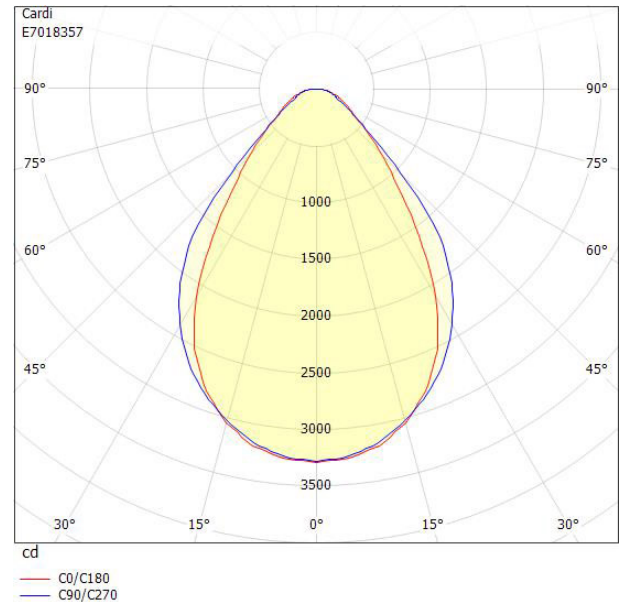

CARDI
Belysning från Elektroskandia

Måttritning

Ljusfördelningskurva

UGR-tabell

Beräkning av bländning enligt UGR											
p Tak	80	70	70	50	50	80	70	70	50	50	
p Vägg	60	50	30	50	30	60	50	30	50	30	
p Golv	30	20	20	20	20	30	20	20	20	20	
Rumsstorlek	X	Y	Blickriktning tvärs till tvärsaxel				Blickriktning längs till tvärsaxel				
2H	2H	16.2	17.9	18.9	18.2	19.1	16.8	18.6	19.6	18.9	19.8
2H	3H	17.0	18.8	19.7	19.1	20.0	17.4	19.1	20.0	19.4	20.3
2H	4H	17.5	19.3	20.2	19.6	20.4	17.6	19.4	20.3	19.8	20.5
2H	6H	17.9	19.7	20.5	20.1	20.8	18.0	19.8	20.5	20.1	20.8
2H	8H	18.0	19.9	20.6	20.2	20.9	18.1	19.9	20.7	20.3	21.0
2H	12H	18.1	19.9	20.6	20.3	21.0	18.2	20.0	20.7	20.4	21.0
4H	2H	16.4	18.2	19.1	18.5	19.3	17.0	18.8	19.6	19.1	19.9
4H	3H	17.5	19.4	20.1	19.7	20.4	17.8	19.6	20.3	20.0	20.6
4H	4H	18.1	20.0	20.6	20.4	20.9	18.2	20.1	20.7	20.5	21.0
4H	6H	18.7	20.5	21.1	21.0	21.4	18.7	20.6	21.1	21.0	21.5
4H	8H	18.8	20.7	21.2	21.2	21.6	18.9	20.8	21.3	21.2	21.6
4H	12H	19.0	20.9	21.3	21.3	21.7	19.0	20.9	21.4	21.4	21.8
8H	4H	18.3	20.2	20.7	20.6	21.1	18.4	20.3	20.8	20.7	21.2
8H	6H	19.0	20.9	21.3	21.4	21.7	19.0	20.9	21.3	21.4	21.7
8H	8H	19.3	21.2	21.5	21.7	22.0	19.2	21.2	21.5	21.6	22.0
8H	12H	19.4	21.4	21.7	21.9	22.1	19.4	21.4	21.7	21.9	22.1
12H	4H	18.3	20.2	20.6	20.7	21.1	18.4	20.3	20.8	20.8	21.2
12H	6H	19.0	21.0	21.3	21.4	21.7	19.0	21.0	21.3	21.4	21.7
12H	8H	19.3	21.3	21.6	21.8	22.0	19.3	21.2	21.5	21.7	22.0
Variation av åskådarposition för tvärsaxel S											
S = 1.0H		+0.5 / -0.5				+0.5 / -0.7					
S = 1.5H		+1.0 / -0.8				+1.6 / -1.2					
S = 2.0H		+1.8 / -1.1				+2.8 / -1.6					
Standardtabell		BK04				BK04					
Korrektionsfaktor		3.2				3.4					
Korrigerade bländindikeringar relaterade till totalt ljusflöde											