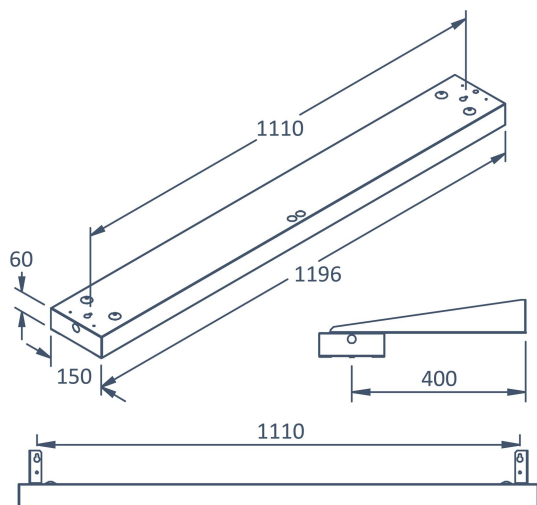

Måttritning