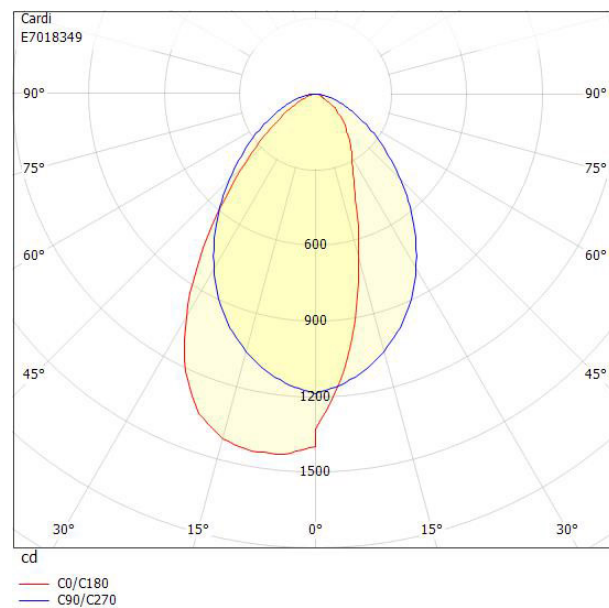

## **BOX TAVLA ASYM RA90 4K DALI/SW**

E7018349

Box Tavla har en asymmetrisk ljusbild med linsteknik anpassad för att ge en jämn ljusfördelning på en större yta som t.ex. skriv- eller informationstavla. Pendlas i wire, monteras dikt tak eller på väggarm, wireupphäng och väggarm, beställs separat. Ra > 90 är ett högre färgåtergivningindex för applikationer där behov eller önskemål finns om tydligare återgivning av färger. Armaturen kan monteras på flera olika sätt, pendlat, dikt tak, på väggarm eller infällt i undertak med synlig T-profil, den kan även rampmonteras med medföljande fäste. Pendelkit E70 183 86 eller väggarm E70 183 91, beställs separat. Stomme av lackerad stålplåt, asymmetrisk lins av akryl. Levereras med 2,5 m anslutningsledning med fri ände. Armaturen är försedd med CLO-drivdon typ DALI/Switch&Dim för extern styrning. CLO-drivdonen kompenserar för LED-ljuskällans ljusnedgång över tiden genom att öka strömmen. Det innebär att ljusflödet ur armaturen kommer vara konstant under hela livslängden. Lm/W som anges är beräknat på start/min effekten.

**Ljustekniska data**

Anpassad för bildskärmsarbete	Ja
Armaturljusflöde	2000 lm
Bibehållet ljusflöde vid genomsnittlig livslängd 50 000 tim (25 °C omgivning)	100 %
Flimmervärde Pst LM	1
Färgbeständighet (McAdam ellipse)	SDCM3
Färgtemperatur	4000 K
Färgåtergivningningsindex (CRI)	90-100
Justering av ljusflöde	Steglöst reglerbar
Ljusfördelning	Asymmetrisk
Ljuskälla	LED ej utbytbar
Ljusuttag	Direkt
Stroboskopeffektvärde SVM	0.4
<b>Elektriska data</b>	
Antal don MCB B10A	14
Antal don MCB B16A	24
Antal don MCB C10A	24
Antal don MCB C16A	38
Driftdon	LED-drivdon konstantström
Drivdon ingår	Ja
Effekt max	18 W
Effekt medel	17 W
Effekt min.	16 W
Effektfaktor	0.95
Konstant ljusflöde (CLO)	Ja
Ljusutbyte	125 lm/W
Max. systemeffekt	18 W
Märkspänning från/till	220...240 V
Spänningstyp	AC

## Måttritning

## Ljusfördelningskurva