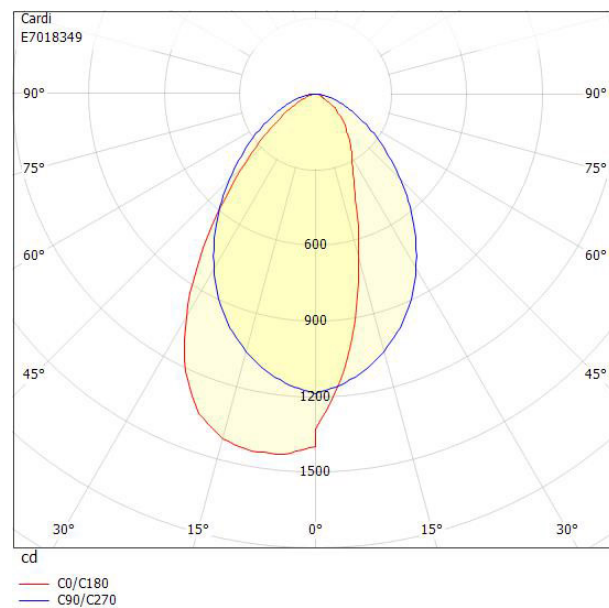

Ljusfördelningskurva