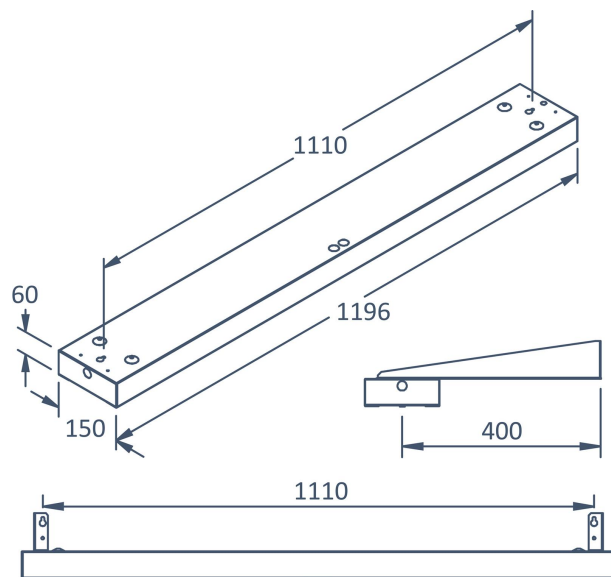

## **BOX TAVLA ASYM RA90 4K DALI/SW**

E7018349

Box Tavla har en asymmetrisk ljusbild med linsteknik anpassad för att ge en jämn ljusfördelning på en större yta som t.ex. skriv- eller informationstavla. Pendlas i wire, monteras dikt tak eller på väggarm, wireupphäng och väggarm, beställs separat. Ra > 90 är ett högre färgåtergivningindex för applikationer där behov eller önskemål finns om tydligare återgivning av färger. Armaturen kan monteras på flera olika sätt, pendlat, dikt tak, på väggarm eller infällt i undertak med synlig T-profil, den kan även rampmonteras med medföljande fäste. Pendelkit E70 183 86 eller väggarm E70 183 91, beställs separat. Stomme av lackerad stålplåt, asymmetrisk lins av akryl. Levereras med 2,5 m anslutningsledning med fri ände. Armaturen är försedd med CLO-drivdon typ DALI/Switch&Dim för extern styrning. CLO-drivdonen kompenserar för LED-ljuskällans ljusnedgång över tiden genom att öka strömmen. Det innebär att ljusflödet ur armaturen kommer vara konstant under hela livslängden. Lm/W som anges är beräknat på start/min effekten.

**Elektriska data (forts)**

Utbytbar drivdon	Ja
Bredd	150 mm
Höjd/djup	60 mm
Längd	1196 mm
Bakkantsdimring	Nej
Bluetoothstyrd	Nej
Brandskydd "D"	Nej
Dimmer med tryckknapp	Ja
Dimmerfunktion saknas	Nej
Dimning DALI-2	Ja
Framkantsdimring	Nej
Integrerad dimning	Nej
Kapslingsklass (IP)	IP20
Skyddsklass	I
Slagtålighet (IK)	IK04
Anslutningstyp	Fri ände
Antal poler	5
Kapslingsfärg	Vit
Ledararea.	0.75 mm <sup>2</sup>
Lämplig för rampontage	Ja
Material kapsling	Stål
Med ljuskälla	Ja
Med rörelsesensor	Nej
Typ av kabeldragning	Avslutning
Upphängning medlevereras	Nej
Vikt	4.2 kg

## Måttritning