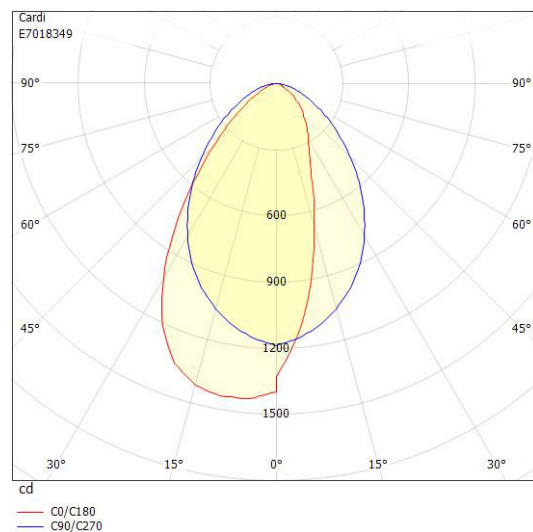

Ljusfördelningskurva