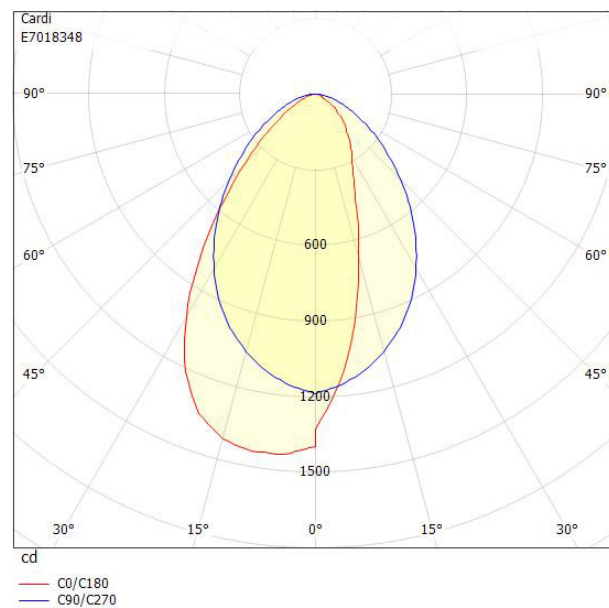

Ljusfördelningskurva