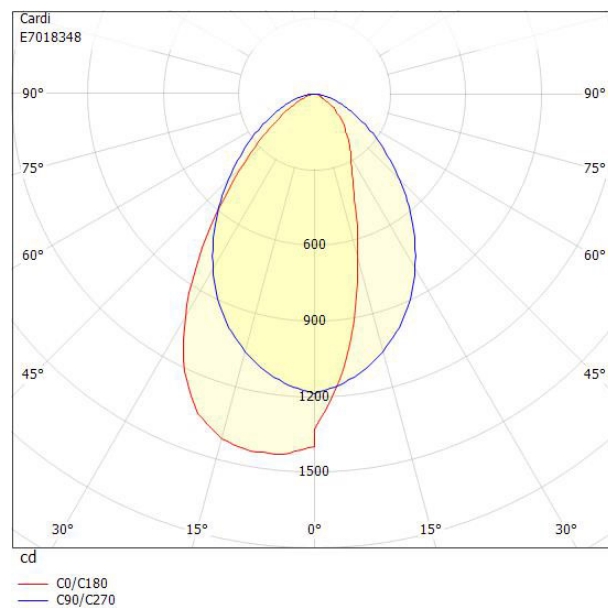

Ljusfördelningskurva