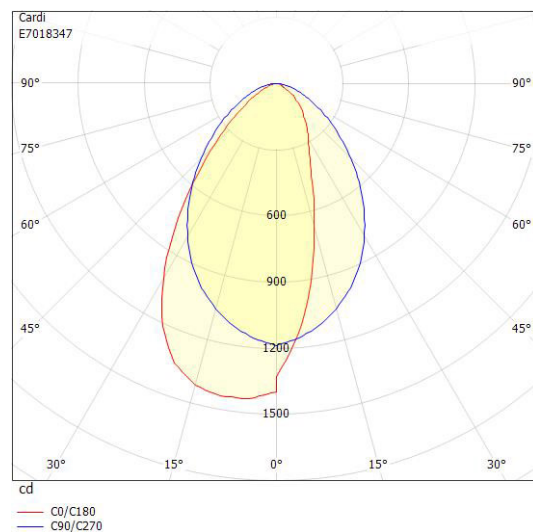

## **BOX TAVLA ASYM 4K DALI/SWD**

E7018347

Box Tavla har en asymmetrisk ljusbild med linsteknik anpassad för att ge en jämn ljusfördelning på en större yta som t.ex. skriv- eller informationstavla. Armaturen kan monteras på flera olika sätt, pendlat, dikt tak, på väggarm eller infällt i undertak med synlig T-profil, den kan även rampmonteras med medföljande fäste. Pendelkit E70 183 86 eller väggarm E70 183 91, beställs separat. Stomme av lackerad stålplåt, asymmetrisk lins av akryl. Levereras med 2,5 m anslutningsledning med fri ände. Armaturen är försedd med CLO-drivdon typ DALI/Switch&Dim för extern styrning. CLO-drivdonen kompenserar för LED-ljuskällans ljusnedgång över tiden genom att öka strömmen. Det innebär att ljusflödet ur armaturen kommer vara konstant under hela livslängden. Lm/W som anges är beräknat på start/min effekten

**Ljustekniska data**

Anpassad för bildskärmsarbete	Ja
Armaturljusflöde	2000 lm
Bibehållet ljusflöde vid genomsnittlig livslängd 50 000 tim (25 °C omgivning)	100 %
Flimmervärde Pst LM	1
Färgbeständighet (McAdam ellipse)	SDCM3
Färgtemperatur	4000 K
Färgåtergivningningsindex (CRI)	80-89
Justering av ljusflöde	Steglöst reglerbar
Ljusfördelning	Asymmetrisk
Ljuskälla	LED ej utbytbar
Ljusuttag	Direkt
Stroboskopeffektvärde SVM	0.4
<b>Elektriska data</b>	
Antal don MCB B10A	14
Antal don MCB B16A	24
Antal don MCB C10A	24
Antal don MCB C16A	38
Driftdon	LED-drivdon konstantström
Drivdon ingår	Ja
Effekt medel	16 W
Effekt slut	17 W
Effekt start	15 W
Effektfaktor	0.95
Konstant ljusflöde (CLO)	Ja
Ljusutbyte	133 lm/W
Max. systemeffekt	17 W
Märkspänning från/till	220...240 V
Spänningstyp	AC

## Måttritning

## Ljusfördelningskurva