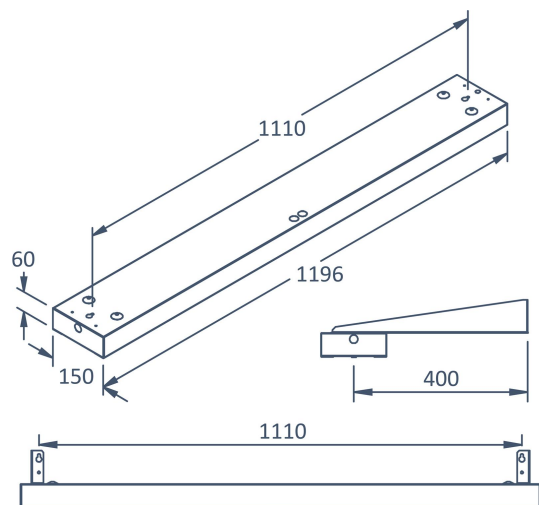

## **BOX TAVLA ASYM 4K DALI/SWD**

E7018347

Box Tavla har en asymmetrisk ljusbild med linsteknik anpassad för att ge en jämn ljusfördelning på en större yta som t.ex. skriv- eller informationstavla. Armaturen kan monteras på flera olika sätt, pendlat, dikt tak, på väggarm eller infällt i undertak med synlig T-profil, den kan även rampmonteras med medföljande fäste. Pendelkit E70 183 86 eller väggarm E70 183 91, beställs separat. Stomme av lackerad stålplåt, asymmetrisk lins av akryl. Levereras med 2,5 m anslutningsledning med fri ände. Armaturen är försedd med CLO-drivdon typ DALI/Switch&Dim för extern styrning. CLO-drivdonen kompenserar för LED-ljuskällans ljusnedgång över tiden genom att öka strömmen. Det innebär att ljusflödet ur armaturen kommer vara konstant under hela livslängden. Lm/W som anges är beräknat på start/min effekten

**Elektriska data (forts)**

Utbytbar drivdon	Ja
<b>Dimensioner</b>	
Bredd	150 mm
Höjd/djup	60 mm
Längd	1196 mm
<b>Tekniska data</b>	
Bakkantsdimring	Nej
Bluetoothstyrd	Nej
Brandskydd "D"	Nej
Dimmer med tryckknapp	Ja
Dimmerfunktion saknas	Nej
Dimning DALI-2	Ja
Framkantsdimring	Nej
Integrerad dimning	Nej
Kapslingsklass (IP)	IP20
Skyddsklass	I
Slagtålighet (IK)	IK04
<b>Utförande</b>	
Anslutningstyp	Fri ände
Antal poler	5
Kapslingsfärg	Vit
Ledararea.	0.75 mm <sup>2</sup>
Lämplig för rampontage	Ja
Material kapsling	Stål
Med ljuskälla	Ja
Med rörelsesensor	Nej
Typ av kabeldragning	Avslutning
Upphängning medlevereras	Nej
Vikt	4.2 kg

## Måttritning