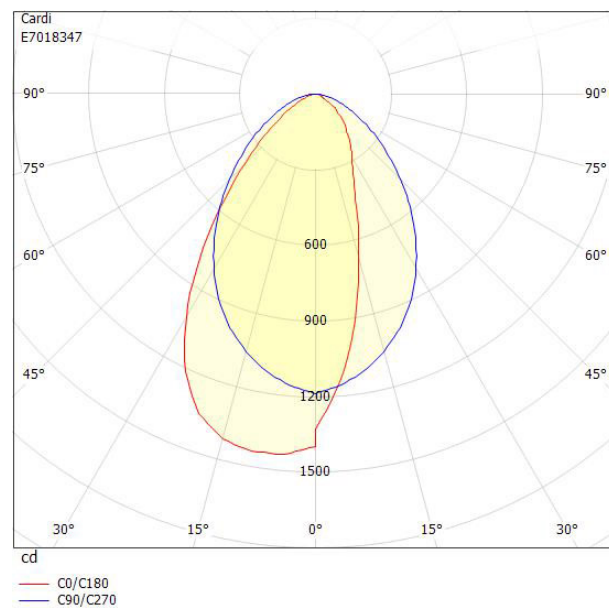

## **BOX TAVLA ASYM 4K DALI/SWD**

E7018347

Box Tavla har en asymmetrisk ljusbild med linsteknik anpassad för att ge en jämn ljusfördelning på en större yta som t.ex. skriv- eller informationstavla. Armaturen kan monteras på flera olika sätt, pendlat, dikt tak, på väggarm eller infällt i undertak med synlig T-profil, den kan även rampmonteras med medföljande fäste. Pendelkit E70 183 86 eller väggarm E70 183 91, beställs separat. Stomme av lackerad stålplåt, asymmetrisk lins av akryl. Levereras med 2,5 m anslutningsledning med fri ände. Armaturen är försedd med CLO-drivdon typ DALI/Switch&Dim för extern styrning. CLO-drivdonen kompenserar för LED-ljuskällans ljusnedgång över tiden genom att öka strömmen. Det innebär att ljusflödet ur armaturen kommer vara konstant under hela livslängden. Lm/W som anges är beräknat på start/min effekten

**Ljustekniska data**

Anpassad för bildskärmsarbete	Ja
Armaturljusflöde	2000 lm
Bibehållet ljusflöde vid genomsnittlig livslängd 50 000 tim (25 °C omgivning)	100 %
Flimmervärde Pst LM	1
Färgbeständighet (McAdam ellipse)	SDCM3
Färgtemperatur	4000 K
Färgåtergivningningsindex (CRI)	80-89
Justering av ljusflöde	Steglöst reglerbar
Ljusfördelning	Asymmetrisk
Ljuskälla	LED ej utbytbar
Ljusuttag	Direkt
Stroboskopeffektvärde SVM	0.4
<b>Elektriska data</b>	
Antal don MCB B10A	14
Antal don MCB B16A	24
Antal don MCB C10A	24
Antal don MCB C16A	38
Driftdon	LED-drivdon konstantström
Drivdon ingår	Ja
Effekt medel	16 W
Effekt slut	17 W
Effekt start	15 W
Effektfaktor	0.95
Konstant ljusflöde (CLO)	Ja
Ljusutbyte	133 lm/W
Max. systemeffekt	17 W
Märkspänning från/till	220...240 V
Spänningstyp	AC

## Måttritning

## Ljusfördelningskurva