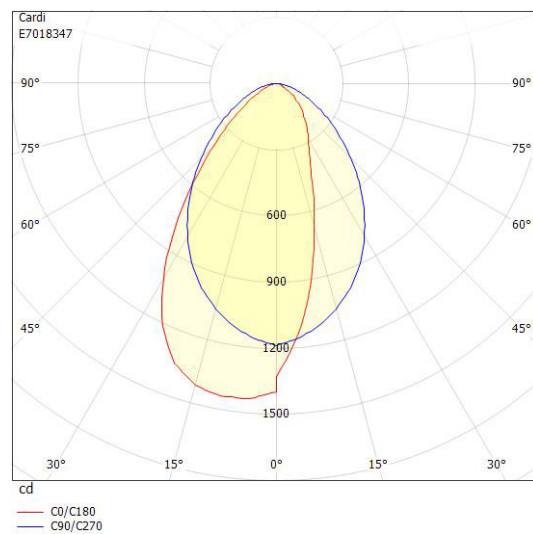

## **BOX TAVLA ASYM 4K DALI/SWD**

E7018347

Box Tavla har en asymmetrisk ljusbild med linsteknik anpassad för att ge en jämn ljusfördelning på en större yta som t.ex. skriv- eller informationstavla. Armaturen kan monteras på flera olika sätt, pendlat, dikt tak, på väggarm eller infällt i undertak med synlig T-profil, den kan även rampmonteras med medföljande fäste. Pendelkit E70 183 86 eller väggarm E70 183 91, beställs separat. Stomme av lackerad stålplåt, asymmetrisk lins av akryl. Levereras med 2,5 m anslutningsledning med fri ände. Armaturen är försedd med CLO-drivdon typ DALI/Switch&Dim för extern styrning. CLO-drivdonen kompenserar för LED-ljuskällans ljusnedgång över tiden genom att öka strömmen. Det innebär att ljusflödet ur armaturen kommer vara konstant under hela livslängden. Lm/W som anges är beräknat på start/min effekten

**Ljustekniska data**

Anpassad för bildskärmsarbete	Ja
Armaturljusflöde	2000 lm
Bibehållet ljusflöde vid genomsnittlig livslängd 50 000 tim (25 °C omgivning)	100 %
Flimmervärde Pst LM	1
Färgbeständighet (McAdam ellipse)	SDCM3
Färgtemperatur	4000 K
Färgåtergivningningsindex (CRI)	80-89
Justering av ljusflöde	Steglöst reglerbar
Ljusfördelning	Asymmetrisk
Ljuskälla	LED ej utbytbar
Ljusuttag	Direkt
Stroboskopeffektvärde SVM	0.4
<b>Elektriska data</b>	
Antal don MCB B10A	14
Antal don MCB B16A	24
Antal don MCB C10A	24
Antal don MCB C16A	38
Driftdon	LED-drivdon konstantström
Drivdon ingår	Ja
Effekt max	17 W
Effekt medel	16 W
Effekt min.	15 W
Effektfaktor	0.95
Konstant ljusflöde (CLO)	Ja
Ljusutbyte	133 lm/W
Max. systemeffekt	17 W
Märkspänning från/till	220...240 V
Spänningstyp	AC

## Måttritning

## Ljusfördelningskurva