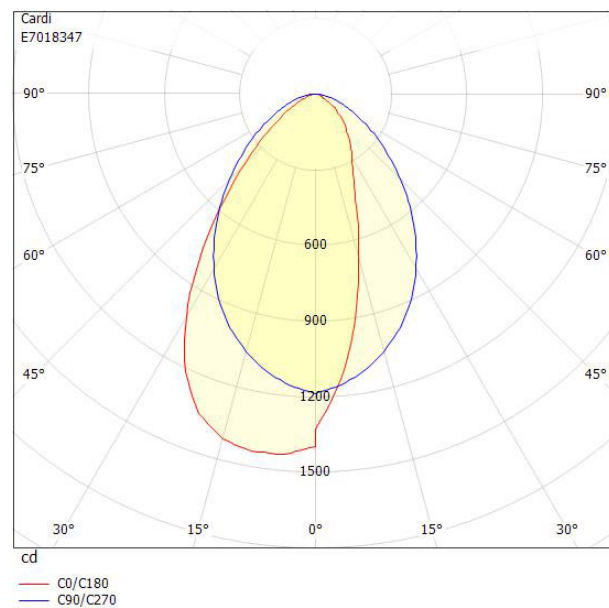

## **BOX TAVLA ASYM 4K DALI/SWD**

E7018347

Box Tavla har en asymmetrisk ljusbild med linsteknik anpassad för att ge en jämn ljusfördelning på en större yta som t.ex. skriv- eller informationstavla. Armaturen kan monteras på flera olika sätt, pendlat, dikt tak, på väggarm eller infällt i undertak med synlig T-profil, den kan även rampmonteras med medföljande fäste. Pendelkit E70 183 86 eller väggarm E70 183 91, beställs separat. Stomme av lackerad stålplåt, asymmetrisk lins av akryl. Levereras med 2,5 m anslutningsledning med fri ände. Armaturen är försedd med CLO-drivdon typ DALI/Switch&Dim för extern styrning. CLO-drivdonen kompenserar för LED-ljuskällans ljusnedgång över tiden genom att öka strömmen. Det innebär att ljusflödet ur armaturen kommer vara konstant under hela livslängden. Lm/W som anges är beräknat på start/min effekten

**Ljustekniska data**

Anpassad för bildskärmsarbete	Ja
Armaturljusflöde	2000 lm
Bibehållet ljusflöde vid genomsnittlig livslängd 50 000 tim (25 °C omgivning)	100 %
Flimmervärde Pst LM	1
Färgbeständighet (McAdam ellipse)	SDCM3
Färgtemperatur	4000 K
Färgåtergivningningsindex (CRI)	80-89
Justering av ljusflöde	Steglöst reglerbar
Ljusfördelning	Asymmetrisk
Ljuskälla	LED ej utbytbar
Ljusuttag	Direkt
Stroboskopeffektvärde SVM	0.4
<b>Elektriska data</b>	
Antal don MCB B10A	14
Antal don MCB B16A	24
Antal don MCB C10A	24
Antal don MCB C16A	38
Driftdon	LED-drivdon konstantström
Drivdon ingår	Ja
Effekt medel	16 W
Effekt slut	17 W
Effekt start	15 W
Effektfaktor	0.95
Konstant ljusflöde (CLO)	Ja
Ljusutbyte	133 lm/W
Max. systemeffekt	17 W
Märkspänning från/till	220...240 V
Spänningstyp	AC

## Ljusfördelningskurva