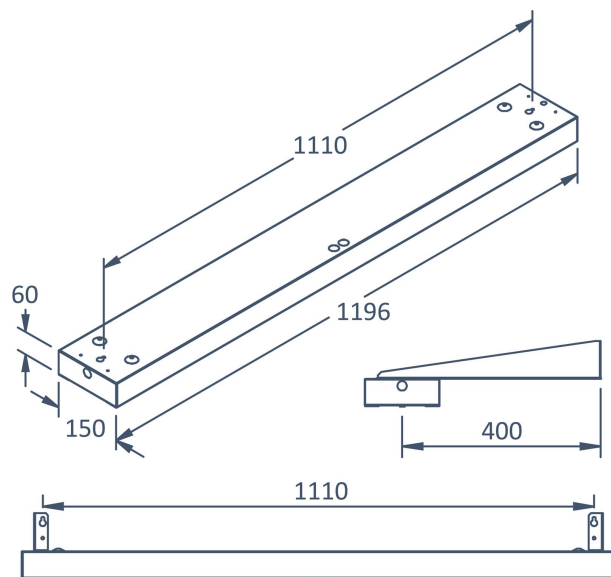

Måttitning