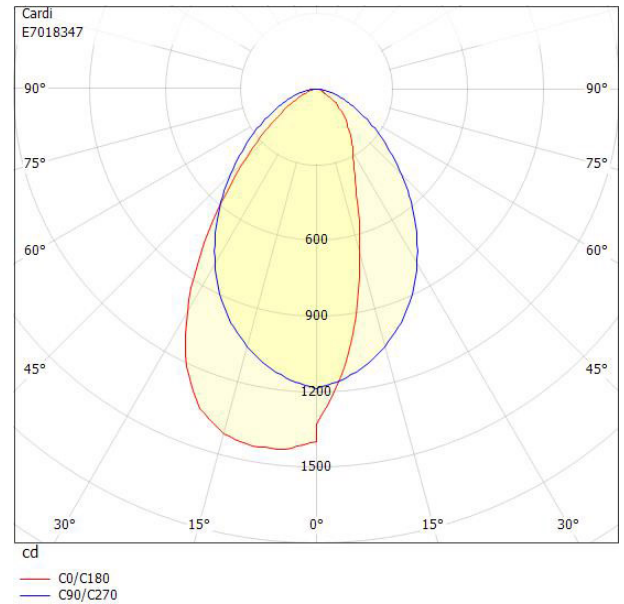

Ljusfördelningskurva