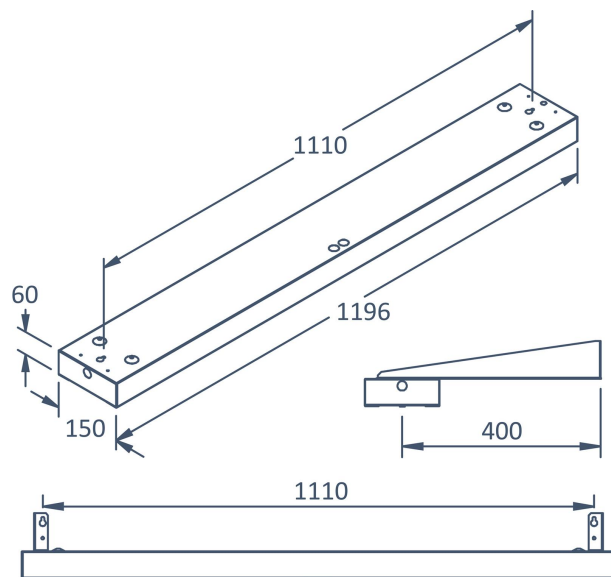

## **BOX TAVLA ASYM 4K DALI/SWD**

E7018347

Box Tavla har en asymmetrisk ljusbild med linsteknik anpassad för att ge en jämn ljusfördelning på en större yta som t.ex. skriv- eller informationstavla. Armaturen kan monteras på flera olika sätt, pendlat, dikt tak, på väggarm eller infällt i undertak med synlig T-profil, den kan även rampmonteras med medföljande fäste. Pendelkit E70 183 86 eller väggarm E70 183 91, beställs separat. Stomme av lackerad stålplåt, asymmetrisk lins av akryl. Levereras med 2,5 m anslutningsledning med fri ände. Armaturen är försedd med CLO-drivdon typ DALI/Switch&Dim för extern styrning. CLO-drivdonen kompenserar för LED-ljuskällans ljusnedgång över tiden genom att öka strömmen. Det innebär att ljusflödet ur armaturen kommer vara konstant under hela livslängden. Lm/W som anges är beräknat på start/min effekten

**Elektriska data (forts)**

Utbytbar drivdon	Ja
Bredd	150 mm
Höjd/djup	60 mm
Längd	1196 mm
Bakkantsdimring	Nej
Bluetoothstyrd	Nej
Brandskydd "D"	Nej
Dimmer med tryckknapp	Ja
Dimmerfunktion saknas	Nej
Dimning DALI-2	Ja
Framkantsdimring	Nej
Integrerad dimning	Nej
Kapslingsklass (IP)	IP20
Skyddsklass	I
Slagtålighet (IK)	IK04
Anslutningstyp	Fri ände
Antal poler	5
Kapslingsfärg	Vit
Ledararea.	0.75 mm <sup>2</sup>
Lämplig för rampontage	Ja
Material kapsling	Stål
Med ljuskälla	Ja
Med rörelsesensor	Nej
Typ av kabeldragning	Avslutning
Upphängning medlevereras	Nej
Vikt	4.2 kg

## Måttritning