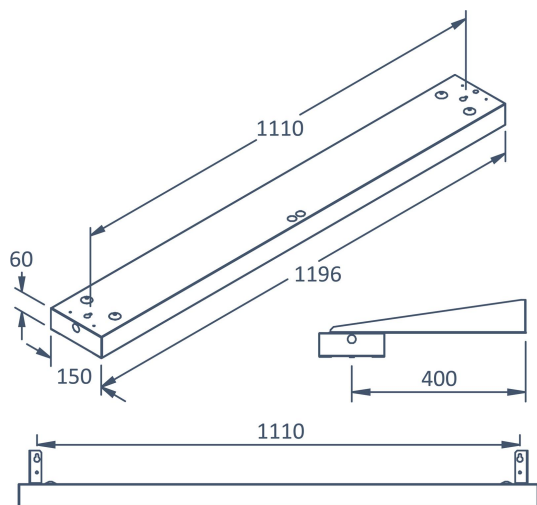

## **BOX TAVLA ASYM 4K DALI/SWD**

E7018347

Box Tavla har en asymmetrisk ljusbild med linsteknik anpassad för att ge en jämn ljusfördelning på en större yta som t.ex. skriv- eller informationstavla. Armaturen kan monteras på flera olika sätt, pendlat, dikt tak, på väggarm eller infällt i undertak med synlig T-profil, den kan även rampmonteras med medföljande fäste. Pendelkit E70 183 86 eller väggarm E70 183 91, beställs separat. Stomme av lackerad stålplåt, asymmetrisk lins av akryl. Levereras med 2,5 m anslutningsledning med fri ände. Armaturen är försedd med CLO-drivdon typ DALI/Switch&Dim för extern styrning. CLO-drivdonen kompenserar för LED-ljuskällans ljusnedgång över tiden genom att öka strömmen. Det innebär att ljusflödet ur armaturen kommer vara konstant under hela livslängden. Lm/W som anges är beräknat på start/min effekten

**Elektriska data (forts)**

Utbytbar drivdon	Ja
<b>Dimensioner</b>	
Bredd	150 mm
Höjd/djup	60 mm
Längd	1196 mm
<b>Tekniska data</b>	
Bakkantsdimring	Nej
Bluetoothstyrd	Nej
Brandskydd "D"	Nej
Dimmer med tryckknapp	Ja
Dimmerfunktion saknas	Nej
Dimning DALI-2	Ja
Framkantsdimring	Nej
Integrerad dimning	Nej
Kapslingsklass (IP)	IP20
Skyddsklass	I
Slagtålighet (IK)	IK04
<b>Utförande</b>	
Anslutningstyp	Fri ände
Antal poler	5
Kapslingsfärg	Vit
Ledararea.	0.75 mm <sup>2</sup>
Lämplig för rampontage	Ja
Material kapsling	Stål
Med ljuskälla	Ja
Med rörelsesensor	Nej
Typ av kabeldragning	Avslutning
Upphängning medlevereras	Nej
Vikt	4.2 kg

## Måttritning