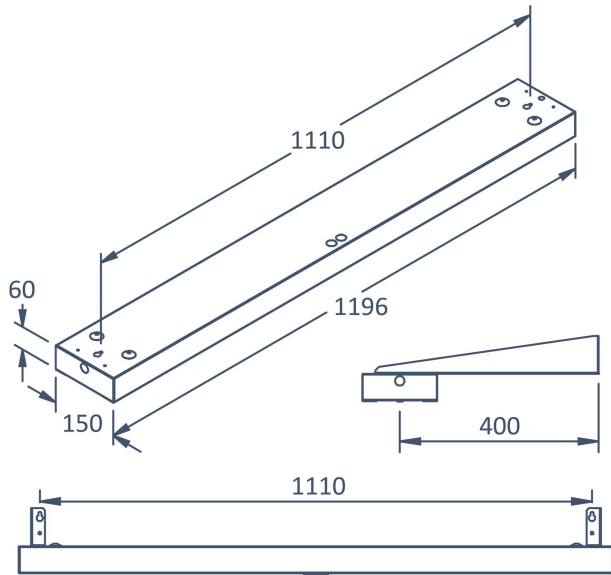

Måttritning