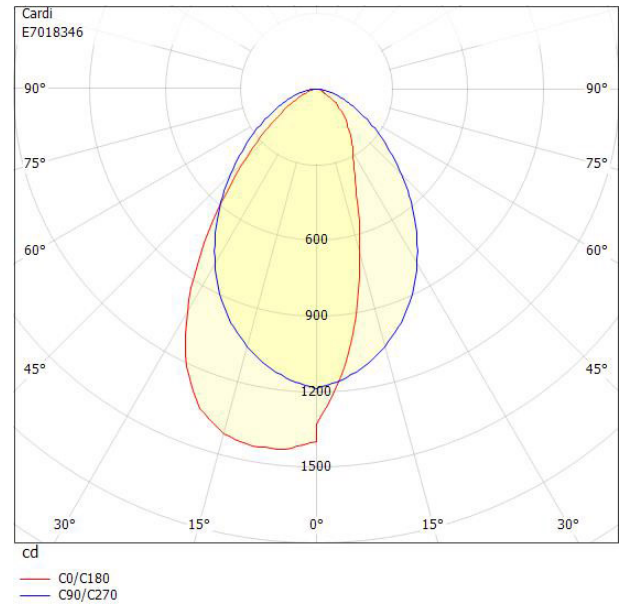

Ljusfördelningskurva