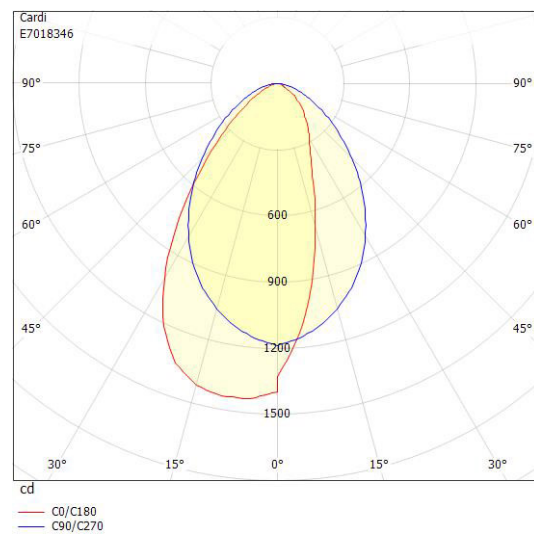

Ljusfördelningskurva