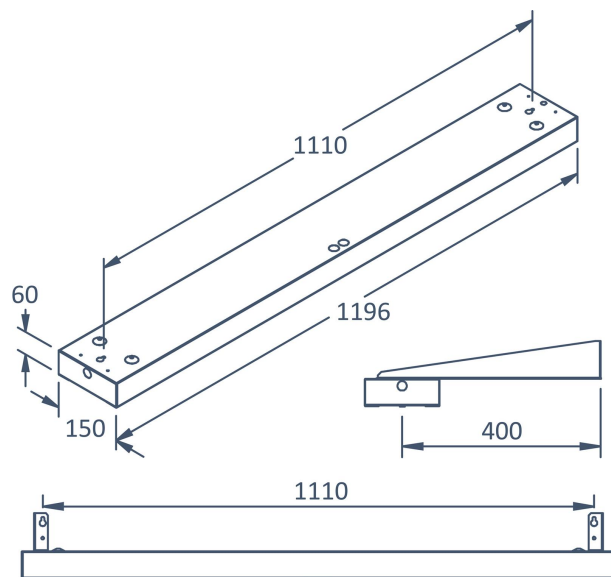

## **BOX TAVLA ASYM 3K DALI/SWD**

E7018346

Box Tavla har en asymmetrisk ljusbild med linsteknik anpassad för att ge en jämn ljusfördelning på en större yta som t.ex. skriv- eller informationstavla. Armaturen kan monteras på flera olika sätt, pendlat, dikt tak, på väggarm eller infällt i undertak med synlig T-profil, den kan även rampmonteras med medföljande fäste. Pendelkit E70 183 86 eller väggarm E70 183 91, beställs separat. Stomme av lackerad stålplåt, asymmetrisk lins av akryl. Levereras med 2,5 m anslutningsledning med fri ände. Armaturen är försedd med CLO-drivdon typ DALI/Switch&Dim för extern styrning. CLO-drivdonen kompenserar för LED-ljuskällans ljusnedgång över tiden genom att öka strömmen. Det innebär att ljusflödet ur armaturen kommer vara konstant under hela livslängden. Lm/W som anges är beräknat på start/min effekten

**Elektriska data (forts)**

Utbytbar drivdon	Ja
Bredd	150 mm
Höjd/djup	60 mm
Längd	1196 mm
Bakkantsdimring	Nej
Bluetoothstyrd	Nej
Brandskydd "D"	Nej
Dimmer med tryckknapp	Ja
Dimmerfunktion saknas	Nej
Dimning DALI-2	Ja
Framkantsdimring	Nej
Integrerad dimning	Nej
Kapslingsklass (IP)	IP20
Skyddsklass	I
Slagtålighet (IK)	IK04
Anslutningstyp	Fri ände
Antal poler	5
Kapslingsfärg	Vit
Ledararea.	0.75 mm <sup>2</sup>
Lämplig för rampontage	Ja
Material kapsling	Stål
Med ljuskälla	Ja
Med rörelsesensor	Nej
Typ av kabeldragning	Avslutning
Upphängning medlevereras	Nej
Vikt	4.2 kg

## Måttritning