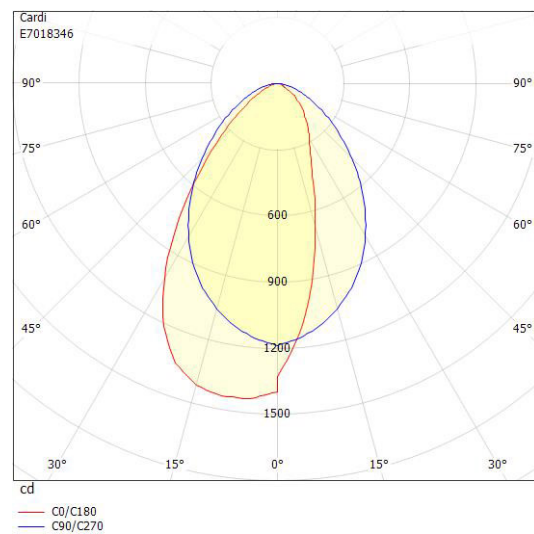

## **BOX TAVLA ASYM 3K DALI/SWD**

E7018346

Box Tavla har en asymmetrisk ljusbild med linsteknik anpassad för att ge en jämn ljusfördelning på en större yta som t.ex. skriv- eller informationstavla. Armaturen kan monteras på flera olika sätt, pendlat, dikt tak, på väggarm eller infällt i undertak med synlig T-profil, den kan även rampmonteras med medföljande fäste. Pendelkit E70 183 86 eller väggarm E70 183 91, beställs separat. Stomme av lackerad stålplåt, asymmetrisk lins av akryl. Levereras med 2,5 m anslutningsledning med fri ände. Armaturen är försedd med CLO-drivdon typ DALI/Switch&Dim för extern styrning. CLO-drivdonen kompenserar för LED-ljuskällans ljusnedgång över tiden genom att öka strömmen. Det innebär att ljusflödet ur armaturen kommer vara konstant under hela livslängden. Lm/W som anges är beräknat på start/min effekten

**Ljustekniska data**

Anpassad för bildskärmsarbete	Ja
Armaturljusflöde	2000 lm
Bibehållet ljusflöde vid genomsnittlig livslängd 50 000 tim (25 °C omgivning)	100 %
Flimmervärde Pst LM	1
Färgbeständighet (McAdam ellipse)	SDCM3
Färgtemperatur	3000 K
Färgåtergivningningsindex (CRI)	80-89
Justering av ljusflöde	Steglöst reglerbar
Ljusfördelning	Asymmetrisk
Ljuskälla	LED ej utbytbar
Ljusuttag	Direkt
Stroboskopeffektvärde SVM	0.4
<b>Elektriska data</b>	
Antal don MCB B10A	14
Antal don MCB B16A	24
Antal don MCB C10A	24
Antal don MCB C16A	38
Driftdon	LED-drivdon konstantström
Drivdon ingår	Ja
Effekt max	18 W
Effekt medel	17 W
Effekt min.	16 W
Effektfaktor	0.95
Konstant ljusflöde (CLO)	Ja
Ljusutbyte	125 lm/W
Max. systemeffekt	18 W
Märkspänning från/till	220...240 V
Spänningstyp	AC

## Måttritning

## Ljusfördelningskurva