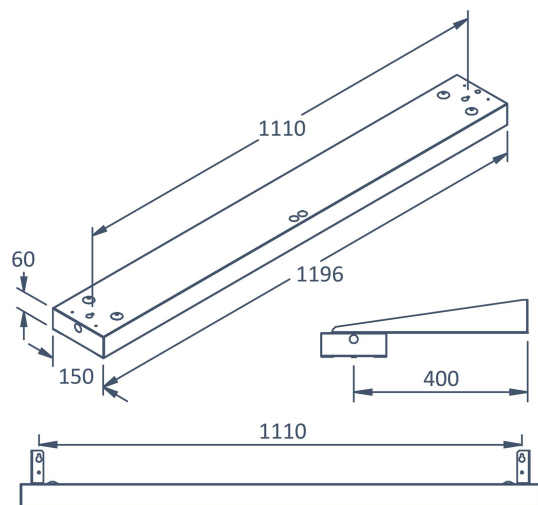

## **BOX TAVLA ASYM 3K DALI/SWD**

E7018346

Box Tavla har en asymmetrisk ljusbild med linsteknik anpassad för att ge en jämn ljusfördelning på en större yta som t.ex. skriv- eller informationstavla. Armaturen kan monteras på flera olika sätt, pendlat, dikt tak, på väggarm eller infällt i undertak med synlig T-profil, den kan även rampmonteras med medföljande fäste. Pendelkit E70 183 86 eller väggarm E70 183 91, beställs separat. Stomme av lackerad stålplåt, asymmetrisk lins av akryl. Levereras med 2,5 m anslutningsledning med fri ände. Armaturen är försedd med CLO-drivdon typ DALI/Switch&Dim för extern styrning. CLO-drivdonen kompenserar för LED-ljuskällans ljusnedgång över tiden genom att öka strömmen. Det innebär att ljusflödet ur armaturen kommer vara konstant under hela livslängden. Lm/W som anges är beräknat på start/min effekten

**Elektriska data (forts)**

Utbytbar drivdon	Ja
<b>Dimensioner</b>	
Bredd	150 mm
Höjd/djup	60 mm
Längd	1196 mm
<b>Tekniska data</b>	
Bakkantsdimring	Nej
Bluetoothstyrd	Nej
Brandskydd "D"	Nej
Dimmer med tryckknapp	Ja
Dimmerfunktion saknas	Nej
Dimning DALI-2	Ja
Framkantsdimring	Nej
Integrerad dimning	Nej
Kapslingsklass (IP)	IP20
Skyddsklass	I
Slagtålighet (IK)	IK04
<b>Utförande</b>	
Anslutningstyp	Fri ände
Antal poler	5
Kapslingsfärg	Vit
Ledararea.	0.75 mm <sup>2</sup>
Lämplig för rampontage	Ja
Material kapsling	Stål
Med ljuskälla	Ja
Med rörelsesensor	Nej
Typ av kabeldragning	Avslutning
Upphängning medlevereras	Nej
Vikt	4.2 kg

## Måttritning