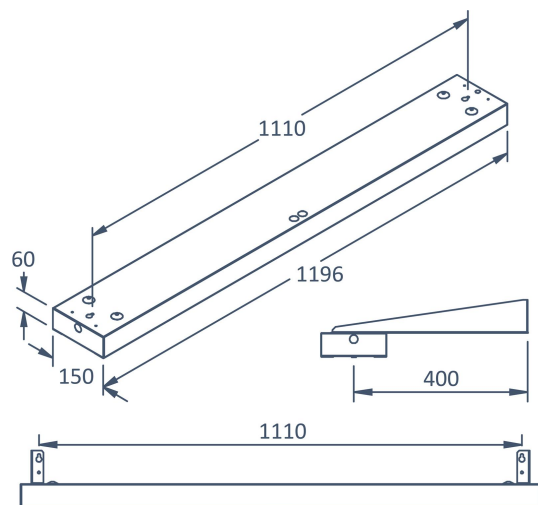

Måttritning