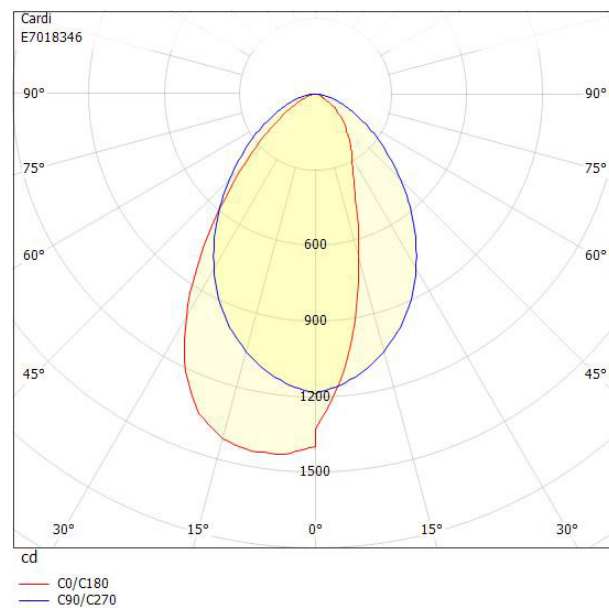

Ljusfördelningskurva