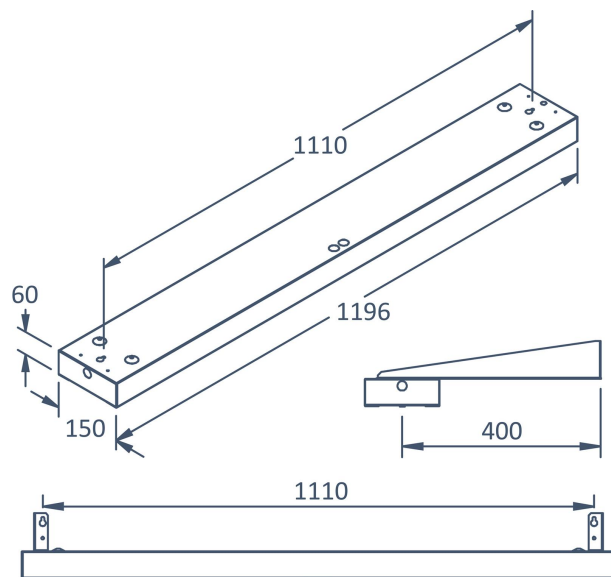

Måttritning