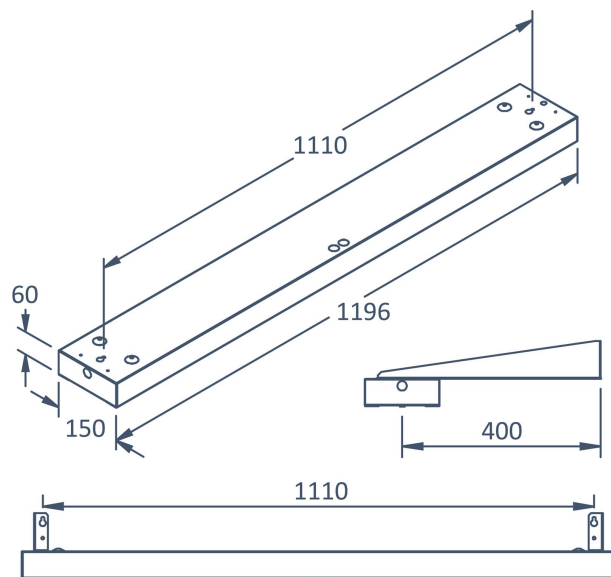

## **BOX TAVLA ASYM 3K DALI/SWD**

E7018346

Box Tavla har en asymmetrisk ljusbild med linsteknik anpassad för att ge en jämn ljusfördelning på en större yta som t.ex. skriv- eller informationstavla. Armaturen kan monteras på flera olika sätt, pendlat, dikt tak, på väggarm eller infällt i undertak med synlig T-profil, den kan även rampmonteras med medföljande fäste. Pendelkit E70 183 86 eller väggarm E70 183 91, beställs separat. Stomme av lackerad stålplåt, asymmetrisk lins av akryl. Levereras med 2,5 m anslutningsledning med fri ände. Armaturen är försedd med CLO-drivdon typ DALI/Switch&Dim för extern styrning. CLO-drivdonen kompenserar för LED-ljuskällans ljusnedgång över tiden genom att öka strömmen. Det innebär att ljusflödet ur armaturen kommer vara konstant under hela livslängden. Lm/W som anges är beräknat på start/min effekten

## Måttritning