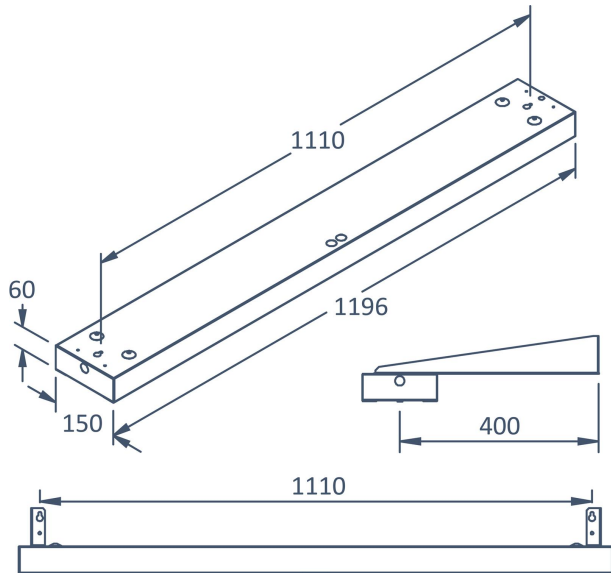

Måttritning