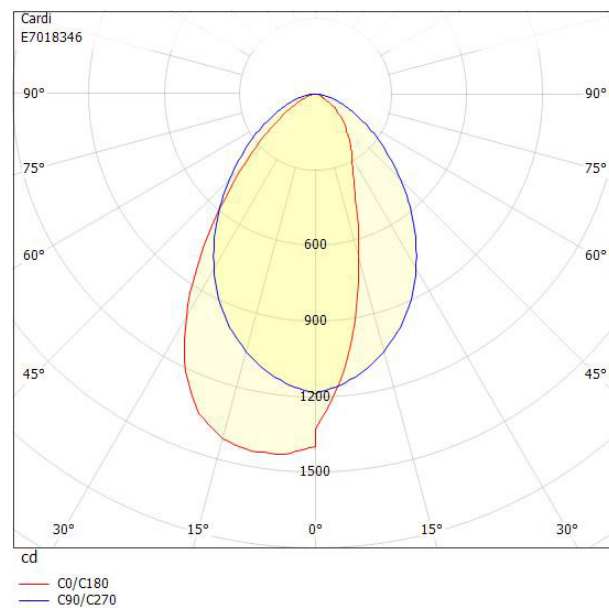

## **BOX TAVLA ASYM 3K DALI/SWD**

E7018346

Box Tavla har en asymmetrisk ljusbild med linsteknik anpassad för att ge en jämn ljusfördelning på en större yta som t.ex. skriv- eller informationstavla. Armaturen kan monteras på flera olika sätt, pendlat, dikt tak, på väggarm eller infällt i undertak med synlig T-profil, den kan även rampmonteras med medföljande fäste. Pendelkit E70 183 86 eller väggarm E70 183 91, beställs separat. Stomme av lackerad stålplåt, asymmetrisk lins av akryl. Levereras med 2,5 m anslutningsledning med fri ände. Armaturen är försedd med CLO-drivdon typ DALI/Switch&Dim för extern styrning. CLO-drivdonen kompenserar för LED-ljuskällans ljusnedgång över tiden genom att öka strömmen. Det innebär att ljusflödet ur armaturen kommer vara konstant under hela livslängden. Lm/W som anges är beräknat på start/min effekten

**Ljustekniska data**

Anpassad för bildskärmsarbete	Ja
Armaturljusflöde	2000 lm
Bibehållet ljusflöde vid genomsnittlig livslängd 50 000 tim (25 °C omgivning)	100 %
Flimmervärde Pst LM	1
Färgbeständighet (McAdam ellipse)	SDCM3
Färgtemperatur	3000 K
Färgåtergivningningsindex (CRI)	80-89
Justering av ljusflöde	Steglöst reglerbar
Ljusfördelning	Asymmetrisk
Ljuskälla	LED ej utbytbar
Ljusuttag	Direkt
Stroboskopeffektvärde SVM	0.4
<b>Elektriska data</b>	
Antal don MCB B10A	14
Antal don MCB B16A	24
Antal don MCB C10A	24
Antal don MCB C16A	38
Driftdon	LED-drivdon konstantström
Drivdon ingår	Ja
Effekt medel	17 W
Effekt slut	18 W
Effekt start	16 W
Effektfaktor	0.95
Konstant ljusflöde (CLO)	Ja
Ljusutbyte	125 lm/W
Max. systemeffekt	18 W
Märkspänning från/till	220...240 V
Spänningstyp	AC

## Måttritning

## Ljusfördelningskurva