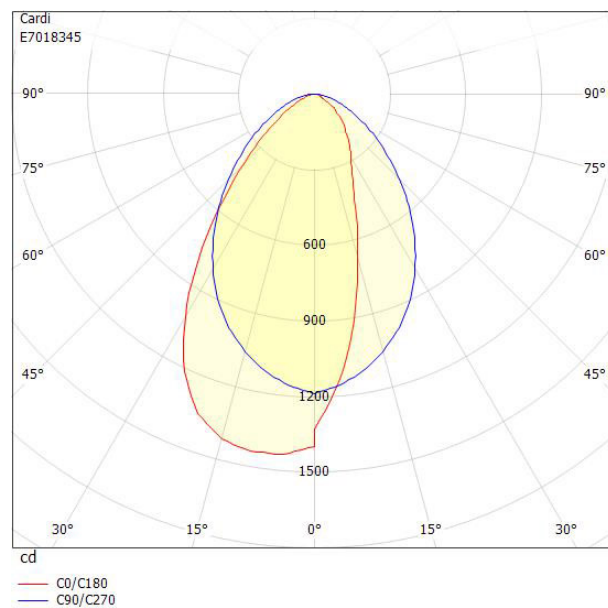

Ljusfördelningskurva