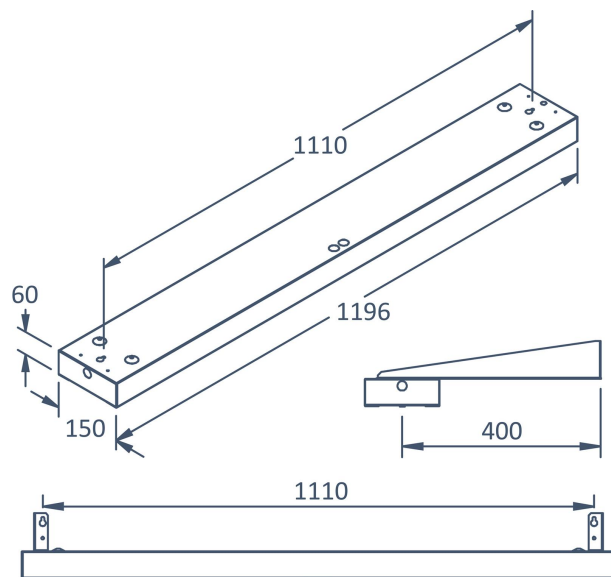

## BOX TAVLA ASYM 4000K

E7018345

Box Tavla har en asymmetrisk ljusbild med linsteknik anpassad för att ge en jämn ljusfördelning på en större yta som t.ex. skriv- eller informationstavla. Armaturen kan monteras på flera olika sätt, pendlat, dikt tak, på väggarm eller infällt i undertak med synlig T-profil, den kan även rampmonteras med medföljande fäste. Pendelkit E70 183 86 eller väggarm E70 183 91, beställs separat. Stomme av lackerad stålplåt, asymmetrisk lins av akryl. Levereras med 2,5 m anslutningsledning 3x0,75 mm<sup>2</sup> och stickpropp.

Bredd	150 mm
Höjd/djup	60 mm
Längd	1196 mm
Bakkantsdimring	Nej
Bluetoothstyrd	Nej
Brandskydd "D"	Nej
Dimmer med tryckknapp	Nej
Dimmerfunktion saknas	Ja
Dimning DALI-2	Nej
Framkantsdimring	Nej
Integrerad dimning	Nej
Kapslingsklass (IP)	IP20
Skyddsklass	I
Slagtålighet (IK)	IK04
Anslutningstyp	Stickkontakt (Hane)
Antal poler	3
Kapslingsfärg	Vit
Ledararea.	0.75 mm <sup>2</sup>
Lämplig för rampmontage	Ja
Material kapsling	Stål
Med ljuskälla	Ja
Med rörelsesensor	Nej
Typ av kabeldragning	Avslutning
Upphängning medlevereras	Nej
Vikt	4.2 kg

## Måttritning