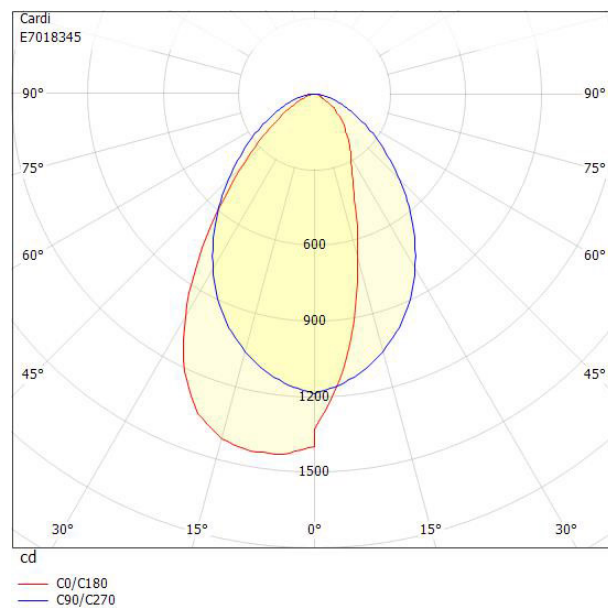

## BOX TAVLA ASYM 4000K

E7018345

Box Tavla har en asymmetrisk ljusbild med linsteknik anpassad för att ge en jämn ljusfördelning på en större yta som t.ex. skriv- eller informationstavla. Armaturen kan monteras på flera olika sätt, pendlat, dikt tak, på väggarm eller infällt i undertak med synlig T-profil, den kan även rampmonteras med medföljande fäste. Pendelkit E70 183 86 eller väggarm E70 183 91, beställs separat. Stomme av lackerad stålplåt, asymmetrisk lins av akryl. Levereras med 2,5 m anslutningsledning 3x0,75 mm<sup>2</sup> och stickpropp.

**Ljustekniska data**

Anpassad för bildskärmsarbete	Ja
Armaturljusflöde	2000 lm
Bibehållet ljusflöde vid genomsnittlig livslängd 100 000 tim (25 °C omgivning)	80 %
Bibehållet ljusflöde vid genomsnittlig livslängd 50 000 tim (25 °C omgivning)	92 %
Flimmervärde Pst LM	1
Färgbeständighet (McAdam ellipse)	SDCM3
Färgtemperatur	4000 K
Färgåtergivningsindex (CRI)	80-89
Justering av ljusflöde	Nej
Ljusfördelning	Asymmetrisk
Ljuskälla	LED ej utbytbar
Ljustuttag	Direkt
Stroboskopeffektvärde SVM	0.4
<b>Elektriska data</b>	
Antal don MCB B10A	16
Antal don MCB B16A	26
Antal don MCB C10A	26
Antal don MCB C16A	41
Drifdon	LED-drivdon konstantström
Drivdon ingår	Ja
Effektfaktor	0.95
Konstant ljusflöde (CLO)	Nej
Ljusutbyte	133 lm/W
Max. systemeffekt	15 W
Märkspänning från/till	220...240 V
Spänningstyp	AC
Utbytbar drivdon	Ja

## Måttritning

## Ljusfördelningskurva