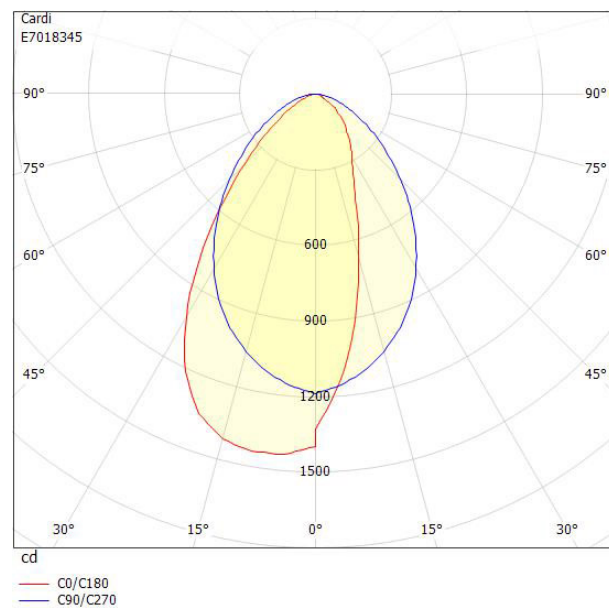

## BOX TAVLA ASYM 4000K

E7018345

Box Tavla har en asymmetrisk ljusbild med linsteknik anpassad för att ge en jämn ljusfördelning på en större yta som t.ex. skriv- eller informationstavla. Armaturen kan monteras på flera olika sätt, pendlat, dikt tak, på väggarm eller infällt i undertak med synlig T-profil, den kan även rampmonteras med medföljande fäste. Pendelkit E70 183 86 eller väggarm E70 183 91, beställs separat. Stomme av lackerad stålplåt, asymmetrisk lins av akryl. Levereras med 2,5 m anslutningsledning 3x0,75 mm<sup>2</sup> och stickpropp.

**Ljustekniska data**

Anpassad för bildskärmsarbete	Ja
Armaturljusflöde	2000 lm
Bibehållet ljusflöde vid genomsnittlig livslängd 100 000 tim (25 °C omgivning)	80 %
Bibehållet ljusflöde vid genomsnittlig livslängd 50 000 tim (25 °C omgivning)	92 %
Flimmervärde Pst LM	1
Färgbeständighet (McAdam ellipse)	SDCM3
Färgtemperatur	4000 K
Färgåtergivningningsindex (CRI)	80-89
Justering av ljusflöde	Nej
Ljusfördelning	Asymmetrisk
Ljuskälla	LED ej utbytbar
Ljustuttag	Direkt
Stroboskopeffektvärde SVM	0.4
<b>Elektriska data</b>	
Antal don MCB B10A	16
Antal don MCB B16A	26
Antal don MCB C10A	26
Antal don MCB C16A	41
Drifdon	LED-drivdon konstantström
Drivdon ingår	Ja
Effektfaktor	0.95
Konstant ljusflöde (CLO)	Nej
Ljusutbyte	133 lm/W
Max. systemeffekt	15 W
Märkspänning från/till	220...240 V
Spänningstyp	AC
Utbytbar drivdon	Ja

## Ljusfördelningskurva