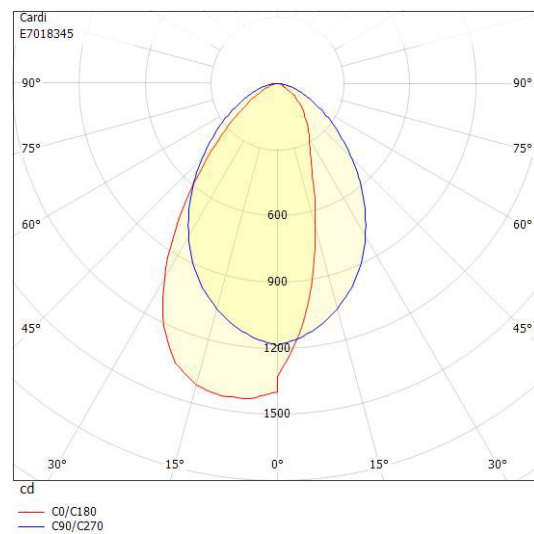

Ljusfördelningskurva