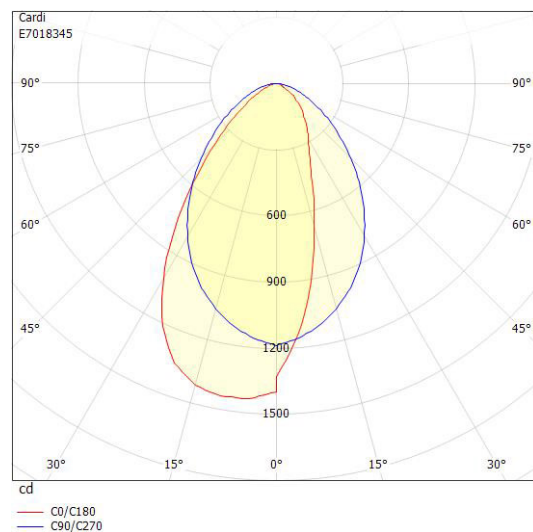

Ljusfördelningskurva