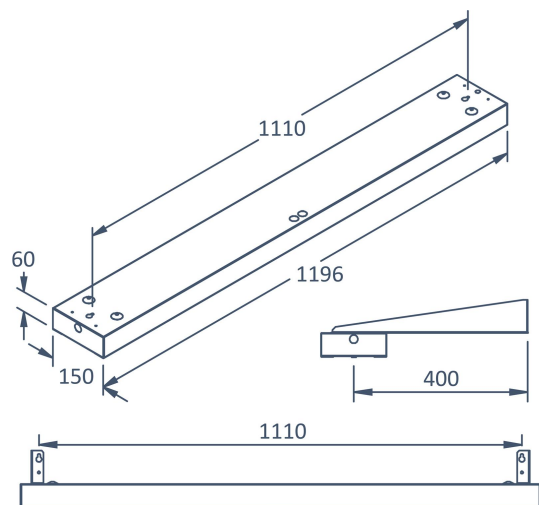

Måttritning