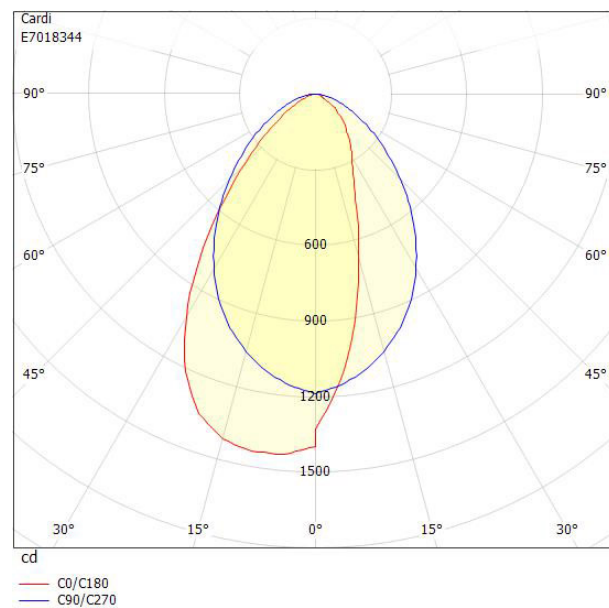

## BOX TAVLA ASYM 3000K

E7018344

Box Tavla har en asymmetrisk ljusbild med linsteknik anpassad för att ge en jämn ljusfördelning på en större yta som t.ex. skriv- eller informationstavla. Armaturen kan monteras på flera olika sätt, pendlat, dikt tak, på väggarm eller infällt i undertak med synlig T-profil, den kan även rampmonteras med medföljande fäste. Pendelkit E70 183 86 eller väggarm E70 183 91, beställs separat. Stomme av lackerad stålplåt, asymmetrisk lins av akryl. Levereras med 2,5 m anslutningsledning 3x0,75 mm<sup>2</sup> och stickpropp.

**Ljustekniska data**

Anpassad för bildskärmsarbete	Ja
Armaturljusflöde	2000 lm
Bibehållet ljusflöde vid genomsnittlig livslängd 100 000 tim (25 °C omgivning)	80 %
Bibehållet ljusflöde vid genomsnittlig livslängd 50 000 tim (25 °C omgivning)	92 %
Flimmervärde Pst LM	1
Färgbeständighet (McAdam ellipse)	SDCM3
Färgtemperatur	3000 K
Färgåtergivningningsindex (CRI)	80-89
Justering av ljusflöde	Nej
Ljusfördelning	Asymmetrisk
Ljuskälla	LED ej utbytbar
Ljustuttag	Direkt
Stroboskopeffektvärde SVM	0.4
<b>Elektriska data</b>	
Antal don MCB B10A	16
Antal don MCB B16A	26
Antal don MCB C10A	26
Antal don MCB C16A	41
Drifdon	LED-drivdon konstantström
Drivdon ingår	Ja
Effektfaktor	0.95
Konstant ljusflöde (CLO)	Nej
Ljusutbyte	125 lm/W
Max. systemeffekt	16 W
Märkspänning från/till	220...240 V
Spänningstyp	AC
Utbytbar drivdon	Ja

## Måttritning

## Ljusfördelningskurva