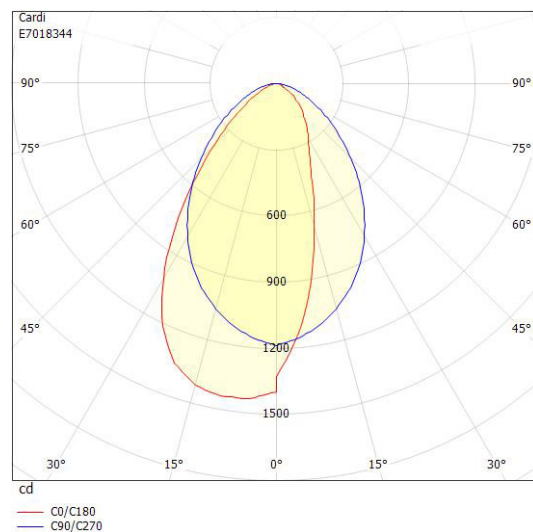

Ljusfördelningskurva