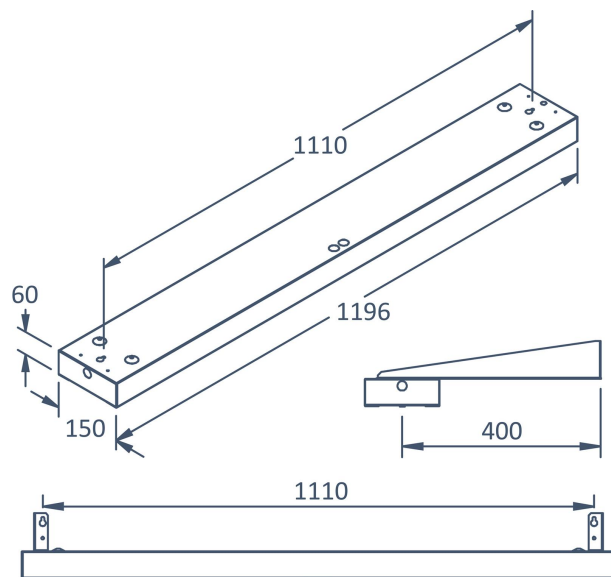

## BOX TAVLA ASYM 3000K

E7018344

Box Tavla har en asymmetrisk ljusbild med linsteknik anpassad för att ge en jämn ljusfördelning på en större yta som t.ex. skriv- eller informationstavla. Armaturen kan monteras på flera olika sätt, pendlat, dikt tak, på väggarm eller infällt i undertak med synlig T-profil, den kan även rampmonteras med medföljande fäste. Pendelkit E70 183 86 eller väggarm E70 183 91, beställs separat. Stomme av lackerad stålplåt, asymmetrisk lins av akryl. Levereras med 2,5 m anslutningsledning 3x0,75 mm<sup>2</sup> och stickpropp.

Bredd	150 mm
Höjd/djup	60 mm
Längd	1196 mm
Bakkantsdimring	Nej
Bluetoothstyrd	Nej
Brandskydd "D"	Nej
Dimmer med tryckknapp	Nej
Dimmerfunktion saknas	Ja
Dimning DALI-2	Nej
Framkantsdimring	Nej
Integrerad dimning	Nej
Kapslingsklass (IP)	IP20
Skyddsklass	I
Slagtålighet (IK)	IK04
Anslutningstyp	Stickkontakt (Hane)
Antal poler	3
Kapslingsfärg	Vit
Ledararea.	0.75 mm <sup>2</sup>
Lämplig för rampmontage	Ja
Material kapsling	Stål
Med ljuskälla	Ja
Med rörelsesensor	Nej
Typ av kabeldragning	Avslutning
Upphängning medlevereras	Nej
Vikt	4.2 kg

## Måttritning