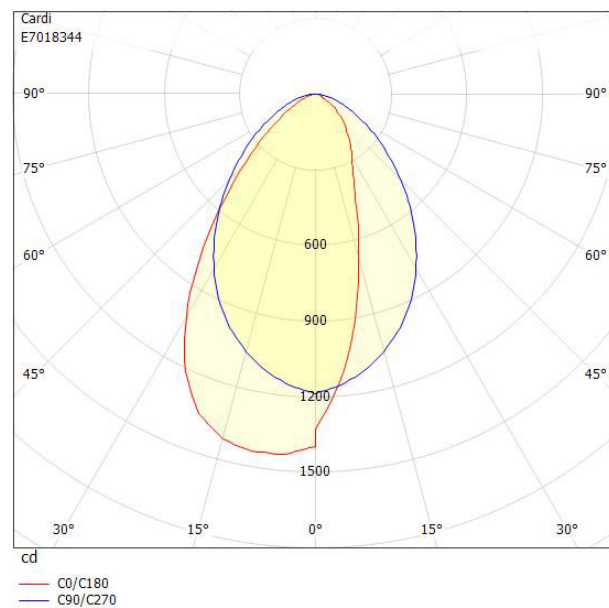

Ljusfördelningskurva