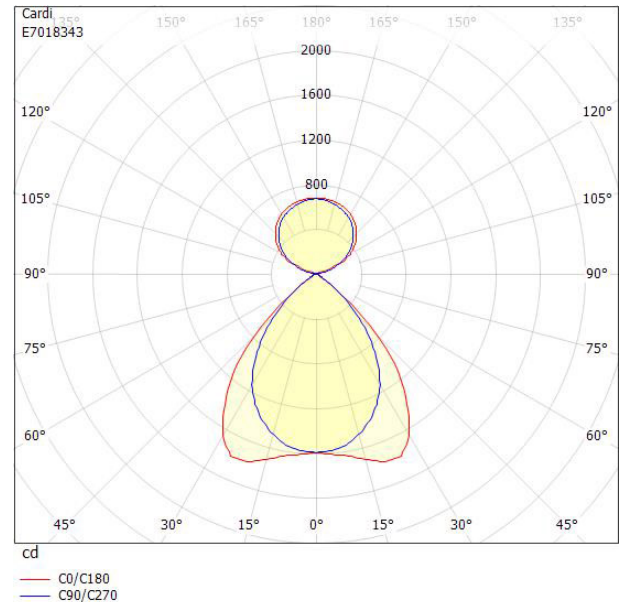

CARDI
Belysning från Elektroskandia

Måttritning

Ljusfördelningskurva

UGR-tabell

Beräkning av bländning enligt UGR												
p Tak	80	70	70	50	50	80	70	70	50	50		
p Vägg	60	50	30	50	30	60	50	30	50	30		
p Golv	30	20	20	20	20	30	20	20	20	20		
Rumsstorlek		Blickriktning tvärs till tvärsaxel					Blickriktning längs till tvärsaxel					
X	Y											
2H	2H	13.8	15.3	16.1	16.1	16.8	12.4	13.9	14.6	14.7	15.4	
2H	3H	13.6	15.2	15.8	16.0	16.6	12.2	13.7	14.3	14.5	15.1	
2H	4H	13.5	15.0	15.6	15.9	16.4	12.0	13.6	14.1	14.4	14.9	
2H	6H	13.4	14.9	15.5	15.8	16.3	11.9	13.4	14.0	14.3	14.8	
2H	8H	13.4	14.9	15.4	15.7	16.2	11.9	13.4	13.9	14.2	14.7	
2H	12H	13.3	14.8	15.3	15.7	16.1	11.8	13.3	13.8	14.2	14.6	
4H	2H	13.5	15.0	15.6	15.9	16.4	12.2	13.7	14.3	14.5	15.1	
4H	3H	13.3	14.9	15.3	15.7	16.2	11.9	13.4	13.9	14.3	14.7	
4H	4H	13.2	14.7	15.2	15.6	16.0	11.8	13.3	13.7	14.2	14.6	
4H	6H	13.1	14.6	15.0	15.5	15.9	11.7	13.2	13.5	14.1	14.4	
4H	8H	13.1	14.6	14.9	15.5	15.8	11.6	13.1	13.4	14.0	14.3	
4H	12H	13.0	14.5	14.8	15.5	15.7	11.5	13.0	13.3	14.0	14.2	
8H	4H	13.0	14.5	14.9	15.4	15.7	11.6	13.1	13.4	14.0	14.3	
8H	6H	12.9	14.4	14.7	15.4	15.6	11.4	13.0	13.2	13.9	14.1	
8H	8H	12.8	14.4	14.6	15.3	15.5	11.4	12.9	13.1	13.8	14.1	
8H	12H	12.8	14.3	14.5	15.3	15.5	11.3	12.8	13.0	13.8	14.0	
12H	4H	12.9	14.5	14.7	15.4	15.7	11.5	13.0	13.3	14.0	14.2	
12H	6H	12.8	14.3	14.6	15.3	15.5	11.4	12.9	13.1	13.8	14.0	
12H	8H	12.8	14.3	14.5	15.3	15.4	11.3	12.8	13.0	13.8	14.0	
Variation av åskådarposition för tvärsavstånd S												
S = 1.0H		+1.7 / -4.9					+2.0 / -5.0					
S = 1.5H		+3.4 / -8.4					+3.0 / -11.3					
S = 2.0H		+5.3 / -10.1					+4.8 / -12.9					
Standardtabell		BK00					BK00					
Korrektionsfaktor		-2.3					-3.7					
Korrigerade bländindikeringar relaterade till totalt ljusflöde												