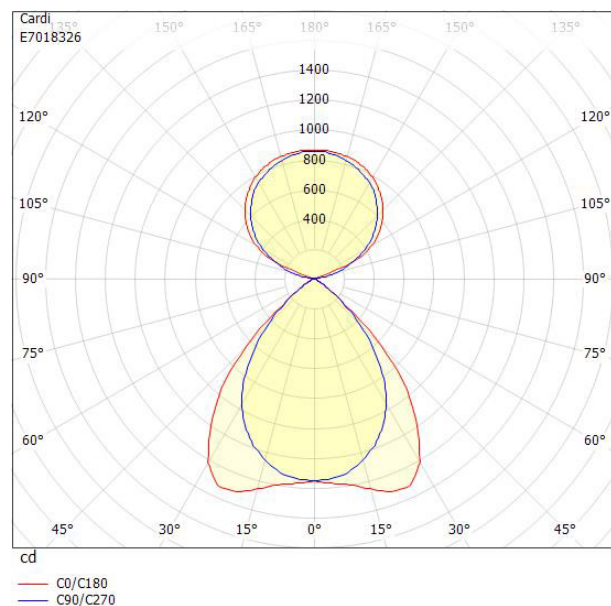

Måttritning

Ljusfördelningskurva

UGR-tabell

Beräkning av bländning enligt UGR											
p Tak	80	70	70	50	50	80	70	70	50	50	
p Vägg	60	50	30	50	30	60	50	30	50	30	
p Golv	30	20	20	20	20	30	20	20	20	20	
Rumsstorlek	X	Y	Blickriktning tvärs till tvärsaxel				Blickriktning längs till tvärsaxel				
2H	2H	12.5	14.0	14.6	14.8	15.5	11.1	12.5	13.2	13.4	14.1
2H	3H	12.3	13.8	14.4	14.7	15.2	10.8	12.3	12.9	13.2	13.8
2H	4H	12.2	13.6	14.2	14.6	15.1	10.7	12.2	12.7	13.1	13.6
2H	6H	12.0	13.5	14.0	14.4	14.9	10.6	12.0	12.5	13.0	13.4
2H	8H	12.0	13.4	13.9	14.4	14.8	10.5	11.9	12.4	12.9	13.3
2H	12H	11.9	13.4	13.8	14.3	14.8	10.4	11.9	12.3	12.8	13.3
4H	2H	12.2	13.6	14.2	14.6	15.1	10.8	12.3	12.8	13.2	13.7
4H	3H	12.0	13.4	13.9	14.4	14.8	10.5	12.0	12.4	13.0	13.4
4H	4H	11.8	13.3	13.7	14.3	14.6	10.4	11.9	12.2	12.8	13.2
4H	6H	11.7	13.2	13.5	14.2	14.5	10.3	11.7	12.0	12.7	13.0
4H	8H	11.7	13.1	13.4	14.1	14.4	10.2	11.6	11.9	12.6	12.9
4H	12H	11.6	13.1	13.3	14.1	14.3	10.1	11.6	11.8	12.6	12.8
8H	4H	11.6	13.1	13.4	14.1	14.4	10.2	11.6	11.9	12.6	12.9
8H	6H	11.5	12.9	13.2	14.0	14.2	10.0	11.5	11.7	12.5	12.7
8H	8H	11.4	12.9	13.1	13.9	14.1	10.0	11.4	11.6	12.4	12.6
8H	12H	11.4	12.9	13.0	13.9	14.1	9.9	11.3	11.5	12.4	12.6
12H	4H	11.5	13.0	13.3	14.0	14.3	10.1	11.6	11.8	12.6	12.8
12H	6H	11.4	12.9	13.1	13.9	14.1	10.0	11.4	11.6	12.4	12.6
12H	8H	11.4	12.8	13.0	13.9	14.0	9.9	11.3	11.5	12.4	12.5
Variation av åskådarposition för tvärsaxel S											
S = 1.0H		+1.7 / -4.9				+2.0 / -5.0					
S = 1.5H		+3.4 / -8.4				+3.0 / -11.3					
S = 2.0H		+5.3 / -10.1				+4.8 / -12.9					
Standardtabell		BK00				BK00					
Korrektionsfaktor		-3.4				-4.9					
Korrigerade bländindikeringar relaterade till totalt ljusflöde											