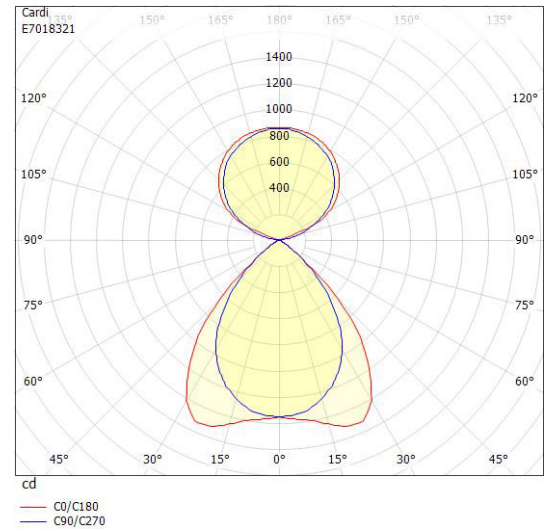

Ljusfördelningskurva

UGR-tabell

Beräkning av bländning enligt UGR													
		80	70	70	50	50	80	70	70	50	50		
ρ Tak													
ρ Vägg		60	50	30	50	30	60	50	30	50	30		
ρ Golv		30	20	20	20	20	30	20	20	20	20		
Rumsstorlek		Blickriktning tvärs till tvärsaxel					Blickriktning längs till tvärsaxel						
X	Y												
2H	2H	12.5	14.0	14.6	14.8	15.5	11.1	12.5	13.2	13.4	14.1		
2H	3H	12.3	13.8	14.4	14.7	15.2	10.8	12.3	12.9	13.2	13.8		
2H	4H	12.2	13.6	14.2	14.6	15.1	10.7	12.2	12.7	13.1	13.6		
2H	6H	12.0	13.5	14.0	14.4	14.9	10.6	12.0	12.5	13.0	13.4		
2H	8H	12.0	13.4	13.9	14.4	14.8	10.5	11.9	12.4	12.9	13.3		
2H	12H	11.9	13.4	13.8	14.3	14.8	10.4	11.9	12.3	12.8	13.3		
4H	2H	12.2	13.6	14.2	14.6	15.1	10.8	12.3	12.8	13.2	13.7		
4H	3H	12.0	13.4	13.9	14.4	14.8	10.5	12.0	12.4	13.0	13.4		
4H	4H	11.8	13.3	13.7	14.3	14.6	10.4	11.9	12.2	12.8	13.2		
4H	6H	11.7	13.2	13.5	14.2	14.5	10.3	11.7	12.0	12.7	13.0		
4H	8H	11.7	13.1	13.4	14.1	14.4	10.2	11.6	11.9	12.6	12.9		
4H	12H	11.6	13.1	13.3	14.1	14.3	10.1	11.6	11.8	12.6	12.8		
8H	4H	11.6	13.1	13.4	14.1	14.4	10.2	11.6	11.9	12.6	12.9		
8H	6H	11.5	12.9	13.2	14.0	14.2	10.0	11.5	11.7	12.5	12.7		
8H	8H	11.4	12.9	13.1	13.9	14.1	10.0	11.4	11.6	12.4	12.6		
8H	12H	11.4	12.9	13.0	13.9	14.1	9.9	11.3	11.5	12.4	12.6		
12H	4H	11.5	13.0	13.3	14.0	14.3	10.1	11.6	11.8	12.6	12.8		
12H	6H	11.4	12.9	13.1	13.9	14.1	10.0	11.4	11.6	12.4	12.6		
12H	8H	11.4	12.8	13.0	13.9	14.0	9.9	11.3	11.5	12.4	12.5		
Variation av åskådarposition för tvärsaxel S													
S = 1.0H		+1.7 / -4.9					+2.0 / -5.0						
S = 1.5H		+3.4 / -8.4					+3.0 / -11.3						
S = 2.0H		+5.3 / -10.1					+4.8 / -12.9						
Standardtabell		BK00					BK00						
Korrektionsfaktor		-3.4					-4.9						
Korrigerade bländindikeringar relaterade till totalt ljusflöde