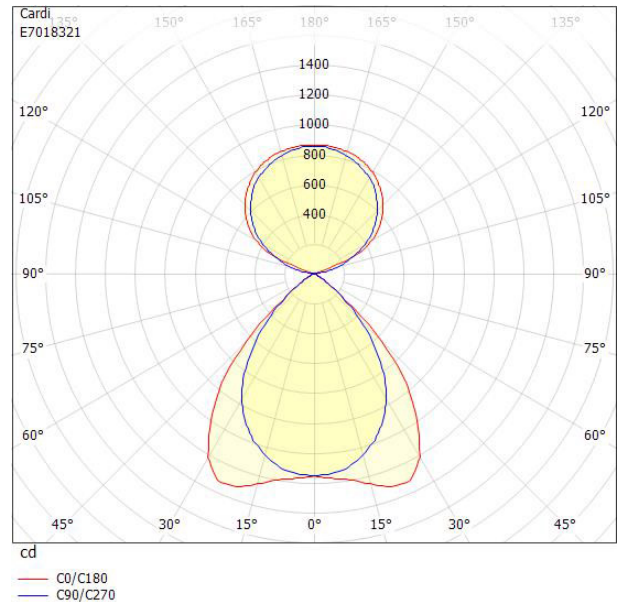

www.cardi.se

Avslutning
CARDI
Belysning från Elektroskandia

Måttritning

Ljusfördelningskurva

UGR-tabell

Beräkning av bländning enligt UGR												
p Tak	80	70	70	50	50	80	70	70	50	50		
p Vågg	60	50	30	50	30	60	50	30	50	30		
p Golv	30	20	20	20	20	30	20	20	20	20		
Rumsstorlek	X	Y	Blickriktning tvärs till tvärsaxel					Blickriktning längs till tvärsaxel				
2H	2H	12.5	14.0	14.6	14.8	15.5	11.1	12.5	13.2	13.4	14.1	
2H	3H	12.3	13.8	14.4	14.7	15.2	10.8	12.3	12.9	13.2	13.8	
2H	4H	12.2	13.6	14.2	14.6	15.1	10.7	12.2	12.7	13.1	13.6	
2H	6H	12.0	13.5	14.0	14.4	14.9	10.6	12.0	12.5	13.0	13.4	
2H	8H	12.0	13.4	13.9	14.4	14.8	10.5	11.9	12.4	12.9	13.3	
2H	12H	11.9	13.4	13.8	14.3	14.8	10.4	11.9	12.3	12.8	13.3	
4H	2H	12.2	13.6	14.2	14.6	15.1	10.8	12.3	12.8	13.2	13.7	
4H	3H	12.0	13.4	13.9	14.4	14.8	10.5	12.0	12.4	13.0	13.4	
4H	4H	11.8	13.3	13.7	14.3	14.6	10.4	11.9	12.2	12.8	13.2	
4H	6H	11.7	13.2	13.5	14.2	14.5	10.3	11.7	12.0	12.7	13.0	
4H	8H	11.7	13.1	13.4	14.1	14.4	10.2	11.6	11.9	12.6	12.9	
4H	12H	11.6	13.1	13.3	14.1	14.3	10.1	11.6	11.8	12.6	12.8	
8H	4H	11.6	13.1	13.4	14.1	14.4	10.2	11.6	11.9	12.6	12.9	
8H	6H	11.5	12.9	13.2	14.0	14.2	10.0	11.5	11.7	12.5	12.7	
8H	8H	11.4	12.9	13.1	13.9	14.1	10.0	11.4	11.6	12.4	12.6	
8H	12H	11.4	12.9	13.0	13.9	14.1	9.9	11.3	11.5	12.4	12.6	
12H	4H	11.5	13.0	13.3	14.0	14.3	10.1	11.6	11.8	12.6	12.8	
12H	6H	11.4	12.9	13.1	13.9	14.1	10.0	11.4	11.6	12.4	12.6	
12H	8H	11.4	12.8	13.0	13.9	14.0	9.9	11.3	11.5	12.4	12.5	
Variation av åskådarposition för tvärsaxel S												
S = 1.0H		+1.7 / -4.9					+2.0 / -5.0					
S = 1.5H		+3.4 / -8.4					+3.0 / -11.3					
S = 2.0H		+5.3 / -10.1					+4.8 / -12.9					
Standardtabell		BK00					BK00					
Korrektionsfaktor		-3.4					-4.9					