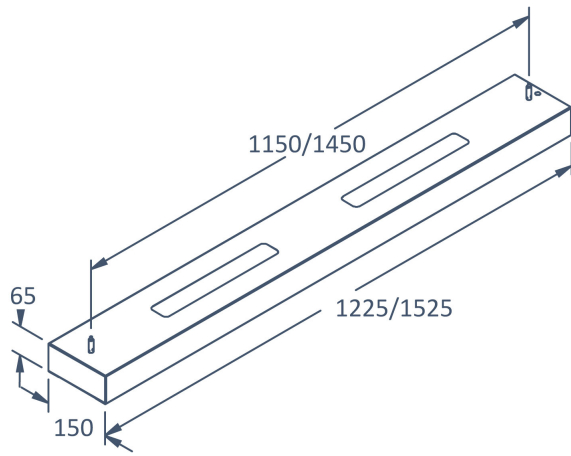

Måttritning