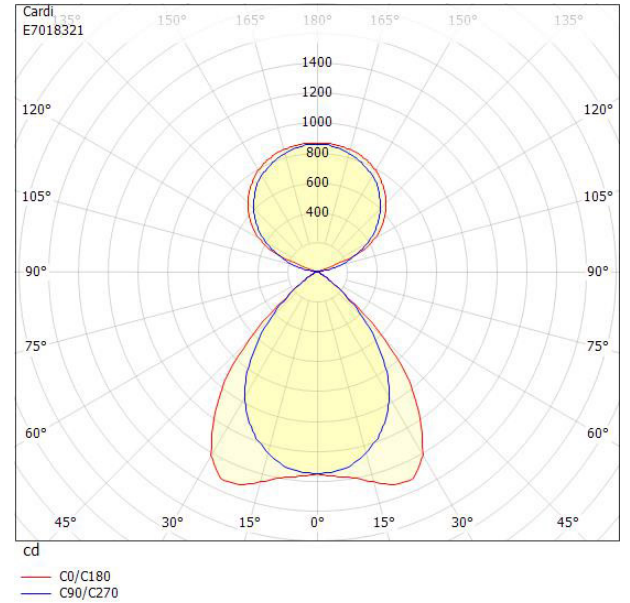

Ljusfördelningskurva

UGR-tabell

Beräkning av bländning enligt UGR											
p Tak	80	70	70	50	50	80	70	70	50	50	
p Vägg	60	50	30	50	30	60	50	30	50	30	
p Golv	30	20	20	20	20	30	20	20	20	20	
Rumsstorlek	Blickriktning tvärs till tvärsaxel					Blickriktning längs till tvärsaxel					
X	Y										
2H	2H	12.5	14.0	14.6	14.8	15.5	11.1	12.5	13.2	13.4	14.1
2H	3H	12.3	13.8	14.4	14.7	15.2	10.8	12.3	12.9	13.2	13.8
2H	4H	12.2	13.6	14.2	14.6	15.1	10.7	12.2	12.7	13.1	13.6
2H	6H	12.0	13.5	14.0	14.4	14.9	10.6	12.0	12.5	13.0	13.4
2H	8H	12.0	13.4	13.9	14.4	14.8	10.5	11.9	12.4	12.9	13.3
2H	12H	11.9	13.4	13.8	14.3	14.8	10.4	11.9	12.3	12.8	13.3
4H	2H	12.2	13.6	14.2	14.6	15.1	10.8	12.3	12.8	13.2	13.7
4H	3H	12.0	13.4	13.9	14.4	14.8	10.5	12.0	12.4	13.0	13.4
4H	4H	11.8	13.3	13.7	14.3	14.6	10.4	11.9	12.2	12.8	13.2
4H	6H	11.7	13.2	13.5	14.2	14.5	10.3	11.7	12.0	12.7	13.0
4H	8H	11.7	13.1	13.4	14.1	14.4	10.2	11.6	11.9	12.6	12.9
4H	12H	11.6	13.1	13.3	14.1	14.3	10.1	11.6	11.8	12.6	12.8
8H	4H	11.6	13.1	13.4	14.1	14.4	10.2	11.6	11.9	12.6	12.9
8H	6H	11.5	12.9	13.2	14.0	14.2	10.0	11.5	11.7	12.5	12.7
8H	8H	11.4	12.9	13.1	13.9	14.1	10.0	11.4	11.6	12.4	12.6
8H	12H	11.4	12.9	13.0	13.9	14.1	9.9	11.3	11.5	12.4	12.6
12H	4H	11.5	13.0	13.3	14.0	14.3	10.1	11.6	11.8	12.6	12.8
12H	6H	11.4	12.9	13.1	13.9	14.1	10.0	11.4	11.6	12.4	12.6
12H	8H	11.4	12.8	13.0	13.9	14.0	9.9	11.3	11.5	12.4	12.5
Variation av åskådarposition för tvärsaxel S											
S = 1.0H		+1.7 / -4.9					+2.0 / -5.0				
S = 1.5H		+3.4 / -8.4					+3.0 / -11.3				
S = 2.0H		+5.3 / -10.1					+4.8 / -12.9				
Standardtabell		BK00					BK00				
Korrektionsfaktor		-3.4					-4.9				
Korrigerade bländindikeringar relaterade till totalt ljusflöde