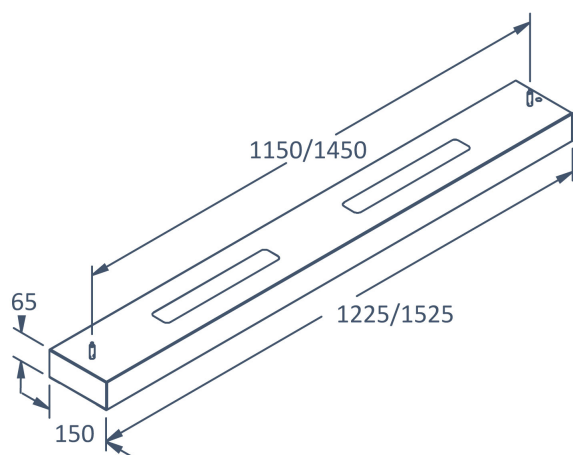

Måttritning