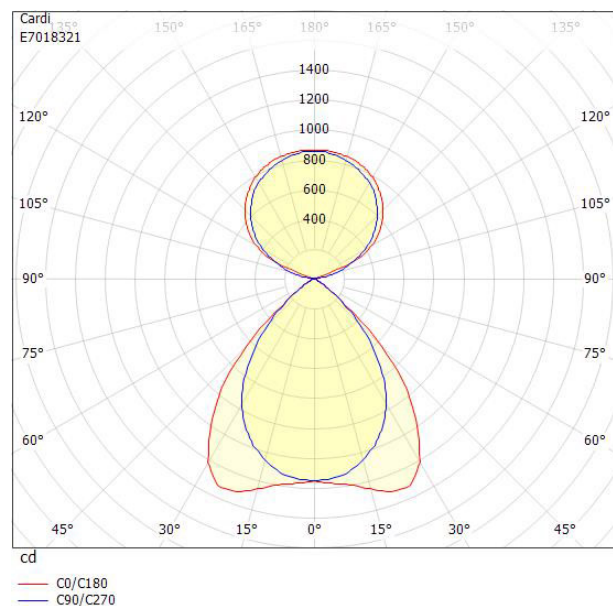

Ljusfördelningskurva

UGR-tabell

Beräkning av bländning enligt UGR										
ρ Tak	80	70	70	50	50	80	70	70	50	50
ρ Vägg	60	50	30	50	30	60	50	30	50	30
ρ Golv	30	20	20	20	20	30	20	20	20	20
Rumsstorlek X Y	Blickriktning tvärs till tvärsaxel					Blickriktning längs till tvärsaxel				
2H 2H	12.5	14.0	14.6	14.8	15.5	11.1	12.5	13.2	13.4	14.1
2H 3H	12.3	13.8	14.4	14.7	15.2	10.8	12.3	12.9	13.2	13.8
2H 4H	12.2	13.6	14.2	14.6	15.1	10.7	12.2	12.7	13.1	13.6
2H 6H	12.0	13.5	14.0	14.4	14.9	10.6	12.0	12.5	13.0	13.4
2H 8H	12.0	13.4	13.9	14.4	14.8	10.5	11.9	12.4	12.9	13.3
2H 12H	11.9	13.4	13.8	14.3	14.8	10.4	11.9	12.3	12.8	13.3
4H 2H	12.2	13.6	14.2	14.6	15.1	10.8	12.3	12.8	13.2	13.7
4H 3H	12.0	13.4	13.9	14.4	14.8	10.5	12.0	12.4	13.0	13.4
4H 4H	11.8	13.3	13.7	14.3	14.6	10.4	11.9	12.2	12.8	13.2
4H 6H	11.7	13.2	13.5	14.2	14.5	10.3	11.7	12.0	12.7	13.0
4H 8H	11.7	13.1	13.4	14.1	14.4	10.2	11.6	11.9	12.6	12.9
4H 12H	11.6	13.1	13.3	14.1	14.3	10.1	11.6	11.8	12.6	12.8
8H 4H	11.6	13.1	13.4	14.1	14.4	10.2	11.6	11.9	12.6	12.9
8H 6H	11.5	12.9	13.2	14.0	14.2	10.0	11.5	11.7	12.5	12.7
8H 8H	11.4	12.9	13.1	13.9	14.1	10.0	11.4	11.6	12.4	12.6
8H 12H	11.4	12.9	13.0	13.9	14.1	9.9	11.3	11.5	12.4	12.6
12H 4H	11.5	13.0	13.3	14.0	14.3	10.1	11.6	11.8	12.6	12.8
12H 6H	11.4	12.9	13.1	13.9	14.1	10.0	11.4	11.6	12.4	12.6
12H 8H	11.4	12.8	13.0	13.9	14.0	9.9	11.3	11.5	12.4	12.5
Variation av åskådarposition för tvärsaxel S										
S = 1.0H	+1.7 / -4.9					+2.0 / -5.0				
S = 1.5H	+3.4 / -8.4					+3.0 / -11.3				
S = 2.0H	+5.3 / -10.1					+4.8 / -12.9				
Standardtabell Korrektionsfaktor	BK00 -3.4					BK00 -4.9				
Korrigerade bländindikeringar relaterade till totalt ljusflöde