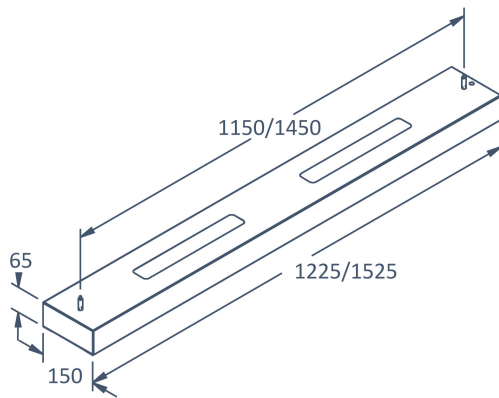

Måttritning