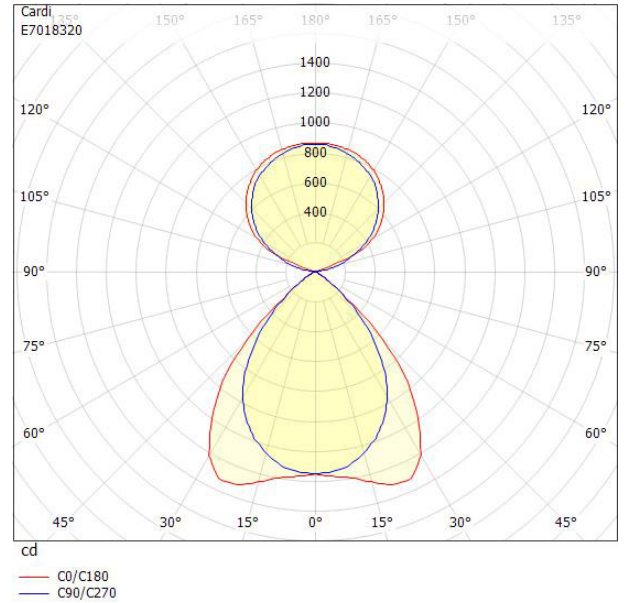

Ljusfördelningskurva

UGR-tabell

Beräkning av bländning enligt UGR											
ρ Tak	80	70	70	50	50	80	70	70	50	50	
ρ Vägg	60	50	30	50	30	60	50	30	50	30	
ρ Golv	30	20	20	20	20	30	20	20	20	20	
Rumsstorlek	Blickriktning tvärs till tvärsaxel					Blickriktning längs till tvärsaxel					
X	Y										
2H	2H	12.5	14.0	14.6	14.8	15.5	11.1	12.5	13.2	13.4	14.1
2H	3H	12.3	13.8	14.4	14.7	15.2	10.8	12.3	12.9	13.2	13.8
2H	4H	12.2	13.6	14.2	14.6	15.1	10.7	12.2	12.7	13.1	13.6
2H	6H	12.0	13.5	14.0	14.4	14.9	10.6	12.0	12.5	13.0	13.4
2H	8H	12.0	13.4	13.9	14.4	14.8	10.5	11.9	12.4	12.9	13.3
2H	12H	11.9	13.4	13.8	14.3	14.8	10.4	11.9	12.3	12.8	13.3
4H	2H	12.2	13.6	14.2	14.6	15.1	10.8	12.3	12.8	13.2	13.7
4H	3H	12.0	13.4	13.9	14.4	14.8	10.5	12.0	12.4	13.0	13.4
4H	4H	11.8	13.3	13.7	14.3	14.6	10.4	11.9	12.2	12.8	13.2
4H	6H	11.7	13.2	13.5	14.2	14.5	10.3	11.7	12.0	12.7	13.0
4H	8H	11.7	13.1	13.4	14.1	14.4	10.2	11.6	11.9	12.6	12.9
4H	12H	11.6	13.1	13.3	14.1	14.3	10.1	11.6	11.8	12.6	12.8
8H	4H	11.6	13.1	13.4	14.1	14.4	10.2	11.6	11.9	12.6	12.9
8H	6H	11.5	12.9	13.2	14.0	14.2	10.0	11.5	11.7	12.5	12.7
8H	8H	11.4	12.9	13.1	13.9	14.1	10.0	11.4	11.6	12.4	12.6
8H	12H	11.4	12.9	13.0	13.9	14.1	9.9	11.3	11.5	12.4	12.6
12H	4H	11.5	13.0	13.3	14.0	14.3	10.1	11.6	11.8	12.6	12.8
12H	6H	11.4	12.9	13.1	13.9	14.1	10.0	11.4	11.6	12.4	12.6
12H	8H	11.4	12.8	13.0	13.9	14.0	9.9	11.3	11.5	12.4	12.5
Variation av åskådarposition för tvärsaxel S											
S = 1.0H		+1.7 / -4.9					+2.0 / -5.0				
S = 1.5H		+3.4 / -8.4					+3.0 / -11.3				
S = 2.0H		+5.3 / -10.1					+4.8 / -12.9				
Standardtabell		BK00					BK00				
Korrektionsfaktor		-3.4					-4.9				
Korrigerade bländindikeringar relaterade till totalt ljusflöde