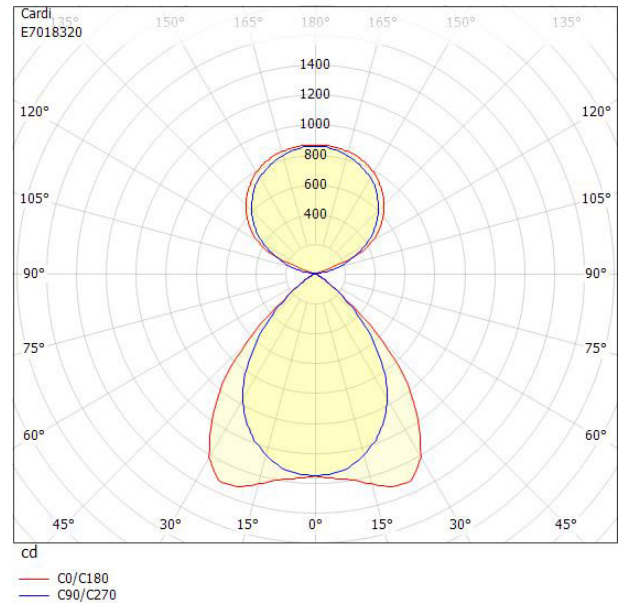

**Elektriska data**

Antal don MCB B10A	18
Antal don MCB B16A	29
Antal don MCB C10A	30
Antal don MCB C16A	49
Driftdon	LED-drivdon konstantström
Drivdon ingår	Ja
Effekt medel	40 W
Effekt slut	43 W
Effekt start	37 W
Effektfaktor	0.95
Konstant ljusflöde (CLO)	Ja
Ljusutbyte	135 lm/W
Max. systemeffekt	43 W
Märkspänning från/till	220...240 V
Spänningstyp	AC

## Måttritning

## Ljusfördelningskurva