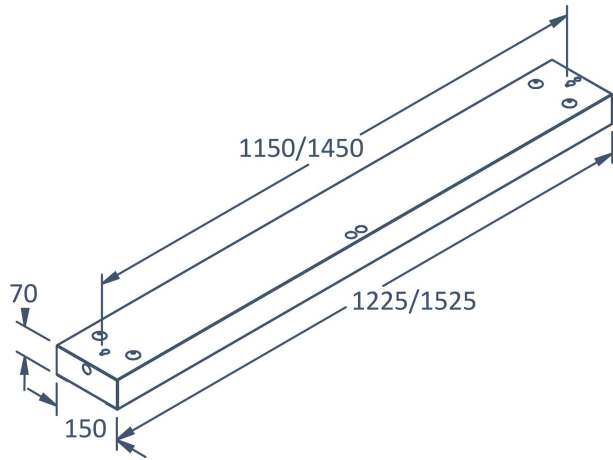

Måttritning