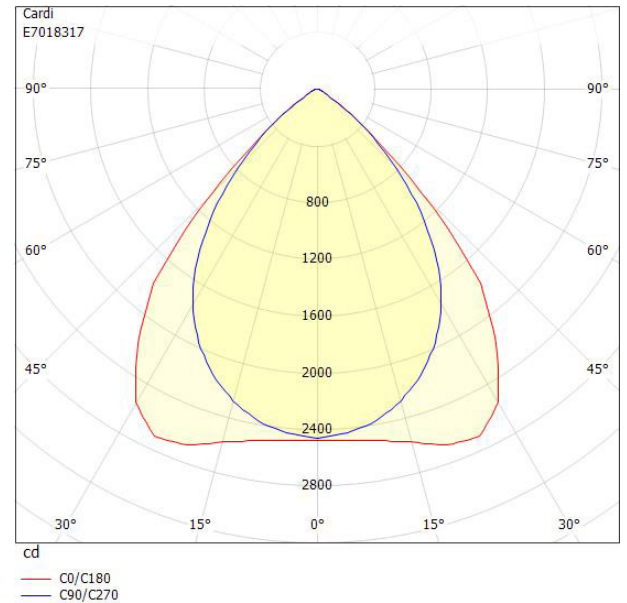

Måttritning

Ljusfördelningskurva

UGR-tabell

Beräkning av bländning enligt UGR										
ρ Tak	80	70	70	50	50	80	70	70	50	50
ρ Vägg	60	50	30	50	30	60	50	30	50	30
ρ Golv	30	20	20	20	20	30	20	20	20	20
Rumsstorlek X Y	Blickriktning tvärs till tvärsaxel					Blickriktning längs till tvärsaxel				
2H 2H	17.2	18.9	19.8	19.2	20.0	16.5	18.2	19.1	18.5	19.3
2H 3H	17.0	18.8	19.6	19.1	19.9	16.3	18.1	18.9	18.4	19.1
2H 4H	16.9	18.7	19.5	19.1	19.8	16.2	18.0	18.8	18.3	19.0
2H 6H	16.8	18.7	19.4	19.0	19.6	16.1	18.0	18.7	18.3	18.9
2H 8H	16.8	18.6	19.3	19.0	19.6	16.1	17.9	18.6	18.3	18.9
2H 12H	16.7	18.6	19.2	19.0	19.5	16.0	17.9	18.5	18.2	18.8
4H 2H	17.0	18.8	19.6	19.1	19.8	16.3	18.1	18.9	18.4	19.1
4H 3H	16.8	18.7	19.3	19.0	19.6	16.1	18.0	18.6	18.3	18.9
4H 4H	16.7	18.6	19.2	19.0	19.5	16.0	17.9	18.4	18.3	18.8
4H 6H	16.6	18.6	19.0	19.0	19.4	15.9	17.8	18.3	18.2	18.7
4H 8H	16.6	18.5	18.9	18.9	19.3	15.9	17.8	18.2	18.2	18.6
4H 12H	16.5	18.5	18.9	18.9	19.3	15.8	17.8	18.1	18.2	18.5
8H 4H	16.6	18.5	18.9	18.9	19.3	15.9	17.8	18.2	18.2	18.6
8H 6H	16.5	18.4	18.8	18.9	19.2	15.8	17.7	18.0	18.2	18.5
8H 8H	16.4	18.4	18.7	18.9	19.1	15.7	17.7	18.0	18.1	18.4
8H 12H	16.4	18.3	18.6	18.8	19.1	15.6	17.6	17.9	18.1	18.3
12H 4H	16.5	18.5	18.8	18.9	19.3	15.8	17.8	18.1	18.2	18.5
12H 6H	16.4	18.4	18.7	18.9	19.1	15.7	17.7	18.0	18.1	18.4
12H 8H	16.4	18.3	18.6	18.8	19.1	15.6	17.6	17.9	18.1	18.3
Variation av åskådarposition för tvärsaxel S										
S = 1.0H	+1.8 / -6.3					+2.0 / -5.1				
S = 1.5H	+3.9 / -12.7					+3.1 / -13.2				
S = 2.0H	+5.8 / -15.9					+4.9 / -15.9				
Standardtabell Korrektionsfaktor	BK00 0.4					BK00 -0.3				
Korrigerade bländindikeringar relaterade till totalt ljusflöde										