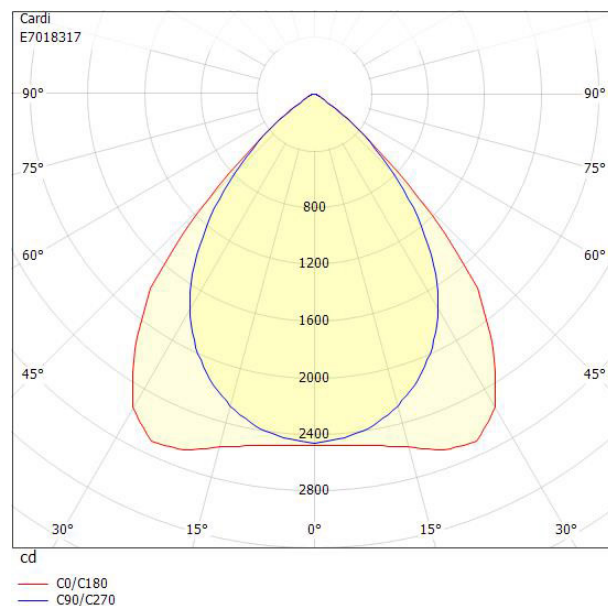

Måttritning

Ljusfördelningskurva

UGR-tabell

Beräkning av bländning enligt UGR										
ρ Tak	80	70	70	50	50	80	70	70	50	50
ρ Vägg	60	50	30	50	30	60	50	30	50	30
ρ Golv	30	20	20	20	20	30	20	20	20	20
Rumsstorlek X Y	Blickriktning tvärs till tvärsaxel					Blickriktning längs till tvärsaxel				
2H 2H	17.2	18.9	19.8	19.2	20.0	16.5	18.2	19.1	18.5	19.3
2H 3H	17.0	18.8	19.6	19.1	19.9	16.3	18.1	18.9	18.4	19.1
2H 4H	16.9	18.7	19.5	19.1	19.8	16.2	18.0	18.8	18.3	19.0
2H 6H	16.8	18.7	19.4	19.0	19.6	16.1	18.0	18.7	18.3	18.9
2H 8H	16.8	18.6	19.3	19.0	19.6	16.1	17.9	18.6	18.3	18.9
2H 12H	16.7	18.6	19.2	19.0	19.5	16.0	17.9	18.5	18.2	18.8
4H 2H	17.0	18.8	19.6	19.1	19.8	16.3	18.1	18.9	18.4	19.1
4H 3H	16.8	18.7	19.3	19.0	19.6	16.1	18.0	18.6	18.3	18.9
4H 4H	16.7	18.6	19.2	19.0	19.5	16.0	17.9	18.4	18.3	18.8
4H 6H	16.6	18.6	19.0	19.0	19.4	15.9	17.8	18.3	18.2	18.7
4H 8H	16.6	18.5	18.9	18.9	19.3	15.9	17.8	18.2	18.2	18.6
4H 12H	16.5	18.5	18.9	18.9	19.3	15.8	17.8	18.1	18.2	18.5
8H 4H	16.6	18.5	18.9	18.9	19.3	15.9	17.8	18.2	18.2	18.6
8H 6H	16.5	18.4	18.8	18.9	19.2	15.8	17.7	18.0	18.2	18.5
8H 8H	16.4	18.4	18.7	18.9	19.1	15.7	17.7	18.0	18.1	18.4
8H 12H	16.4	18.3	18.6	18.8	19.1	15.6	17.6	17.9	18.1	18.3
12H 4H	16.5	18.5	18.8	18.9	19.3	15.8	17.8	18.1	18.2	18.5
12H 6H	16.4	18.4	18.7	18.9	19.1	15.7	17.7	18.0	18.1	18.4
12H 8H	16.4	18.3	18.6	18.8	19.1	15.6	17.6	17.9	18.1	18.3
Variation av åskådarposition för tvärsaxel S										
S = 1.0H	+1.8 / -6.3					+2.0 / -5.1				
S = 1.5H	+3.9 / -12.7					+3.1 / -13.2				
S = 2.0H	+5.8 / -15.9					+4.9 / -15.9				
Standardtabell Korrektionsfaktor	BK00 0.4					BK00 -0.3				
Korrigerade bländindikeringar relaterade till totalt ljusflöde										