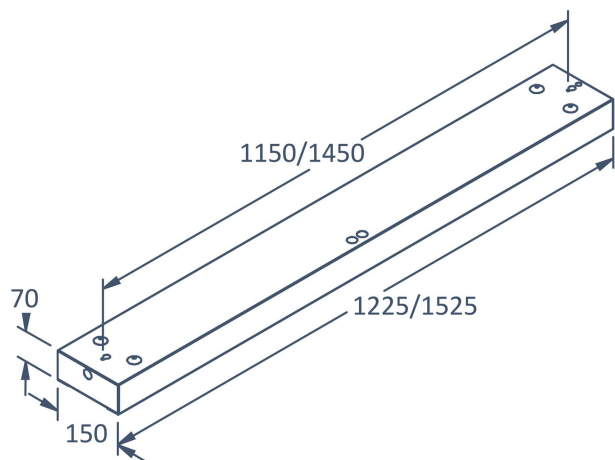

Måttritning