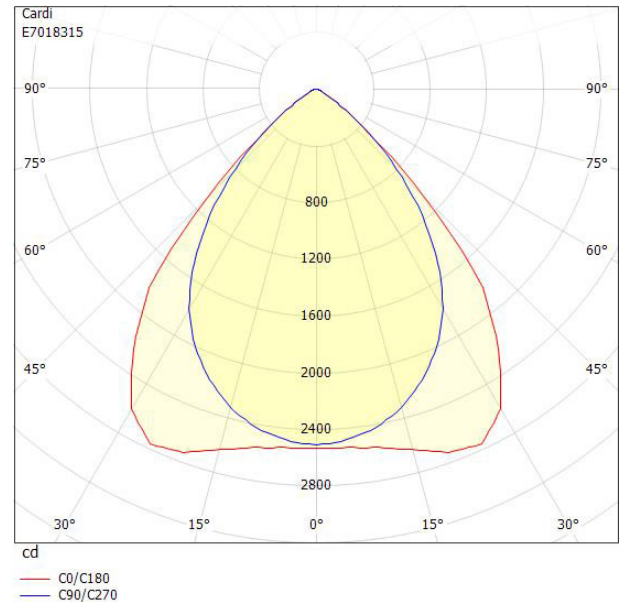

www.cardi.se

Lämplig för genomgående teknik
Belysning från Elektroskandina

Måttritning

Ljusfördelningskurva

UGR-tabell

Beräkning av bländning enligt UGR											
p Tak	80	70	70	50	50	80	70	70	50	50	
p Vågg	60	50	30	50	30	60	50	30	50	30	
p Golv	30	20	20	20	20	30	20	20	20	20	
Rumsstorlek	X	Y	Blickriktning tvärs till tvärsaxel				Blickriktning längs till tvärsaxel				
2H	2H	17.2	19.0	19.9	19.3	20.1	16.5	18.3	19.2	18.6	19.4
2H	3H	17.1	18.9	19.7	19.2	19.9	16.4	18.2	19.0	18.5	19.2
2H	4H	17.0	18.8	19.6	19.1	19.8	16.3	18.1	18.9	18.4	19.1
2H	6H	16.9	18.7	19.4	19.1	19.7	16.2	18.0	18.7	18.4	19.0
2H	8H	16.9	18.7	19.4	19.0	19.7	16.1	18.0	18.7	18.3	18.9
2H	12H	16.8	18.7	19.3	19.0	19.6	16.1	18.0	18.6	18.3	18.9
4H	2H	17.1	18.9	19.6	19.2	19.9	16.4	18.2	18.9	18.5	19.2
4H	3H	16.9	18.8	19.4	19.1	19.7	16.2	18.0	18.7	18.4	19.0
4H	4H	16.8	18.7	19.2	19.1	19.6	16.1	18.0	18.5	18.4	18.9
4H	6H	16.7	18.6	19.1	19.0	19.5	16.0	17.9	18.4	18.3	18.7
4H	8H	16.7	18.6	19.0	19.0	19.4	15.9	17.9	18.3	18.3	18.7
4H	12H	16.6	18.6	18.9	19.0	19.3	15.9	17.8	18.2	18.3	18.6
8H	4H	16.7	18.6	19.0	19.0	19.4	15.9	17.9	18.3	18.3	18.7
8H	6H	16.6	18.5	18.8	19.0	19.3	15.8	17.8	18.1	18.2	18.5
8H	8H	16.5	18.5	18.8	18.9	19.2	15.8	17.7	18.0	18.2	18.5
8H	12H	16.4	18.4	18.7	18.9	19.1	15.7	17.7	17.9	18.2	18.4
12H	4H	16.6	18.5	18.9	19.0	19.3	15.9	17.8	18.2	18.3	18.6
12H	6H	16.5	18.5	18.7	18.9	19.2	15.8	17.7	18.0	18.2	18.5
12H	8H	16.4	18.4	18.7	18.9	19.1	15.7	17.7	17.9	18.2	18.4
Variation av besiktningsposition för tvärsaxel S											
S = 1.0H		+1.8	-6.3			+2.0	-5.1				
S = 1.5H		+3.9	-12.7			+3.1	-13.2				
S = 2.0H		+5.8	-15.9			+4.9	-15.9				
Standardtabell		BK00				BK00					
Korrektionsfaktor		0.4				-0.3					
Korrigerade bländindikeringar relaterade till totalt ljusflöde											