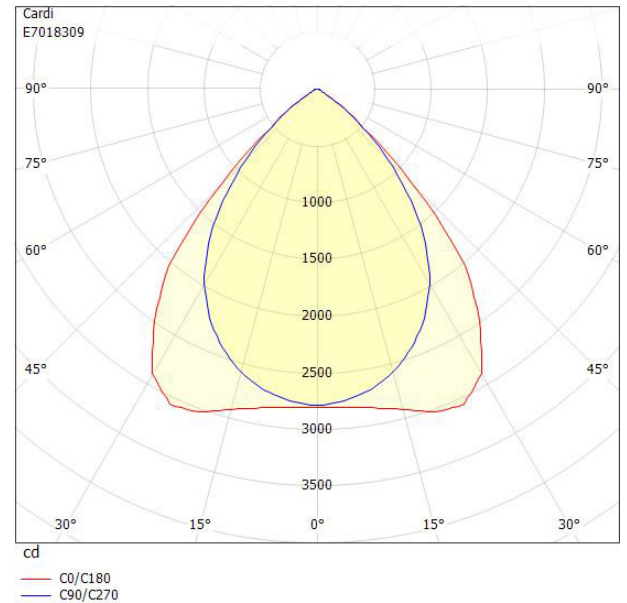

Måttritning

Ljusfördelningskurva

UGR-tabell

Beräkning av bländning enligt UGR										
ρ Tak	80	70	70	50	50	80	70	70	50	50
ρ Vägg	60	50	30	50	30	60	50	30	50	30
ρ Golv	30	20	20	20	20	30	20	20	20	20
Rumsstorlek X Y	Blickriktning tvärs till tvärsaxel					Blickriktning längs till tvärsaxel				
2H 2H	17.6	19.4	20.3	19.6	20.5	16.9	18.7	19.6	18.9	19.8
2H 3H	17.4	19.2	20.1	19.5	20.3	16.7	18.5	19.3	18.8	19.6
2H 4H	17.4	19.2	19.9	19.5	20.2	16.6	18.5	19.2	18.8	19.5
2H 6H	17.3	19.1	19.8	19.4	20.1	16.6	18.4	19.1	18.7	19.4
2H 8H	17.2	19.1	19.7	19.4	20.0	16.5	18.4	19.0	18.7	19.3
2H 12H	17.2	19.0	19.7	19.4	20.0	16.5	18.3	18.9	18.7	19.3
4H 2H	17.4	19.2	20.0	19.6	20.3	16.7	18.5	19.3	18.9	19.6
4H 3H	17.3	19.1	19.8	19.5	20.1	16.5	18.4	19.0	18.8	19.3
4H 4H	17.2	19.1	19.6	19.4	19.9	16.5	18.3	18.9	18.7	19.2
4H 6H	17.1	19.0	19.5	19.4	19.8	16.4	18.3	18.7	18.7	19.1
4H 8H	17.0	19.0	19.4	19.4	19.8	16.3	18.2	18.6	18.7	19.0
4H 12H	17.0	18.9	19.3	19.4	19.7	16.3	18.2	18.6	18.6	19.0
8H 4H	17.0	19.0	19.4	19.4	19.8	16.3	18.2	18.6	18.7	19.0
8H 6H	16.9	18.9	19.2	19.3	19.6	16.2	18.1	18.5	18.6	18.9
8H 8H	16.9	18.8	19.1	19.3	19.6	16.1	18.1	18.4	18.6	18.8
8H 12H	16.8	18.8	19.0	19.3	19.5	16.1	18.1	18.3	18.5	18.8
12H 4H	17.0	18.9	19.3	19.4	19.7	16.3	18.2	18.6	18.6	19.0
12H 6H	16.9	18.8	19.1	19.3	19.6	16.1	18.1	18.4	18.6	18.8
12H 8H	16.8	18.8	19.0	19.3	19.5	16.1	18.1	18.3	18.5	18.8
Variation av åskådarposition för tvärsaxel S										
S = 1.0H	+1.8 / -6.3					+2.0 / -5.1				
S = 1.5H	+3.9 / -12.7					+3.1 / -13.2				
S = 2.0H	+5.8 / -15.9					+4.9 / -15.9				
Standardtabell Korrektionsfaktor	BK00 0.8					BK00 0.1				
Korrigerade bländindikeringar relaterade till totalt ljusflöde										