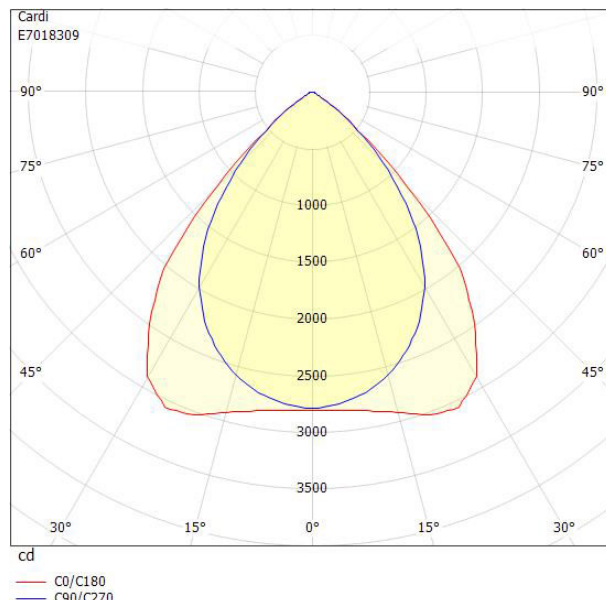

CARDI
Belysning från Elektroskandia

Måttritning

Ljusfördelningskurva

UGR-tabell

Beräkning av bländning enligt UGR											
p Tak	80	70	70	50	50	80	70	70	50	50	
p Vågg	60	50	30	50	30	60	50	30	50	30	
p Golv	30	20	20	20	20	30	20	20	20	20	
Rumsstorlek	X	Y	Blickriktning tvärs till tvärsaxel				Blickriktning längs till tvärsaxel				
2H	2H	17.6	19.4	20.3	19.6	20.5	16.9	18.7	19.6	18.9	19.8
2H	3H	17.4	19.2	20.1	19.5	20.3	16.7	18.5	19.3	18.8	19.6
2H	4H	17.4	19.2	19.9	19.5	20.2	16.6	18.5	19.2	18.8	19.5
2H	6H	17.3	19.1	19.8	19.4	20.1	16.6	18.4	19.1	18.7	19.4
2H	8H	17.2	19.1	19.7	19.4	20.0	16.5	18.4	19.0	18.7	19.3
2H	12H	17.2	19.0	19.7	19.4	20.0	16.5	18.3	18.9	18.7	19.3
4H	2H	17.4	19.2	20.0	19.6	20.3	16.7	18.5	19.3	18.9	19.6
4H	3H	17.3	19.1	19.8	19.5	20.1	16.5	18.4	19.0	18.8	19.3
4H	4H	17.2	19.1	19.6	19.4	19.9	16.5	18.3	18.9	18.7	19.2
4H	6H	17.1	19.0	19.5	19.4	19.8	16.4	18.3	18.7	18.7	19.1
4H	8H	17.0	19.0	19.4	19.4	19.8	16.3	18.2	18.6	18.7	19.0
4H	12H	17.0	18.9	19.3	19.4	19.7	16.3	18.2	18.6	18.6	19.0
8H	4H	17.0	19.0	19.4	19.4	19.8	16.3	18.2	18.6	18.7	19.0
8H	6H	16.9	18.9	19.2	19.3	19.6	16.2	18.1	18.5	18.6	18.9
8H	8H	16.9	18.8	19.1	19.3	19.6	16.1	18.1	18.4	18.6	18.8
8H	12H	16.8	18.8	19.0	19.3	19.5	16.1	18.1	18.3	18.5	18.8
12H	4H	17.0	18.9	19.3	19.4	19.7	16.3	18.2	18.6	18.6	19.0
12H	6H	16.9	18.8	19.1	19.3	19.6	16.1	18.1	18.4	18.6	18.8
12H	8H	16.8	18.8	19.0	19.3	19.5	16.1	18.1	18.3	18.5	18.8
Variation av önskädderposition för tvärsavstånd S											
S = 1.0H		+1.8	-6.3		+2.0	-5.1					
S = 1.5H		+3.9	-12.7		+3.1	-13.2					
S = 2.0H		+5.8	-15.9		+4.9	-15.9					
Standardtabell		BK00		BK00							
Korrektionsfaktor		0.8		0.1							
Korrigerade bländindikeringar relaterade till totalt ljusflöde											