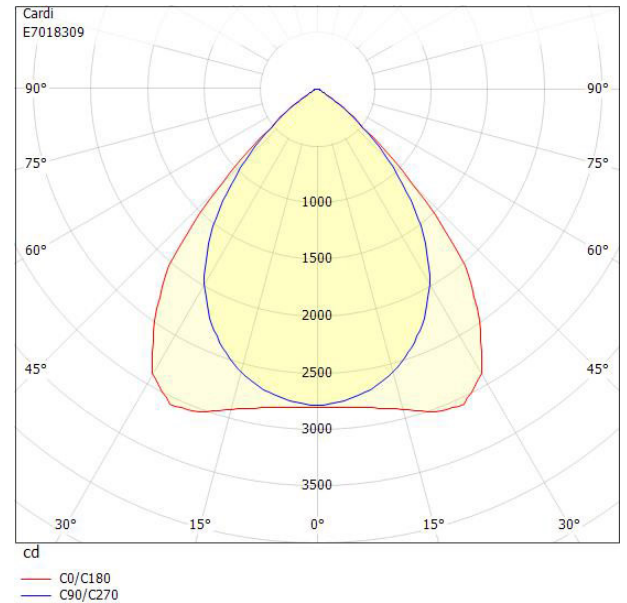

Måttritning

Ljusfördelningskurva

UGR-tabell

Beräkning av bländning enligt UGR											
ρ Tak	80	70	70	50	50	80	70	70	50	50	
ρ Vägg	60	50	30	50	30	60	50	30	50	30	
ρ Golv	30	20	20	20	20	30	20	20	20	20	
Rumsstorlek	Blickriktning tvärs till tvärsaxel					Blickriktning längs till tvärsaxel					
X	Y										
2H	2H	17.6	19.4	20.3	19.6	20.5	16.9	18.7	19.6	18.9	19.8
2H	3H	17.4	19.2	20.1	19.5	20.3	16.7	18.5	19.3	18.8	19.6
2H	4H	17.4	19.2	19.9	19.5	20.2	16.6	18.5	19.2	18.8	19.5
2H	6H	17.3	19.1	19.8	19.4	20.1	16.6	18.4	19.1	18.7	19.4
2H	8H	17.2	19.1	19.7	19.4	20.0	16.5	18.4	19.0	18.7	19.3
2H	12H	17.2	19.0	19.7	19.4	20.0	16.5	18.3	18.9	18.7	19.3
4H	2H	17.4	19.2	20.0	19.6	20.3	16.7	18.5	19.3	18.9	19.6
4H	3H	17.3	19.1	19.8	19.5	20.1	16.5	18.4	19.0	18.8	19.3
4H	4H	17.2	19.1	19.6	19.4	19.9	16.5	18.3	18.9	18.7	19.2
4H	6H	17.1	19.0	19.5	19.4	19.8	16.4	18.3	18.7	18.7	19.1
4H	8H	17.0	19.0	19.4	19.4	19.8	16.3	18.2	18.6	18.7	19.0
4H	12H	17.0	18.9	19.3	19.4	19.7	16.3	18.2	18.6	18.6	19.0
8H	4H	17.0	19.0	19.4	19.4	19.8	16.3	18.2	18.6	18.7	19.0
8H	6H	16.9	18.9	19.2	19.3	19.6	16.2	18.1	18.5	18.6	18.9
8H	8H	16.9	18.8	19.1	19.3	19.6	16.1	18.1	18.4	18.6	18.8
8H	12H	16.8	18.8	19.0	19.3	19.5	16.1	18.1	18.3	18.5	18.8
12H	4H	17.0	18.9	19.3	19.4	19.7	16.3	18.2	18.6	18.6	19.0
12H	6H	16.9	18.8	19.1	19.3	19.6	16.1	18.1	18.4	18.6	18.8
12H	8H	16.8	18.8	19.0	19.3	19.5	16.1	18.1	18.3	18.5	18.8
Variation av åskådarposition för tvärsaxel S											
S = 1.0H		+1.8 / -6.3				+2.0 / -5.1					
S = 1.5H		+3.9 / -12.7				+3.1 / -13.2					
S = 2.0H		+5.8 / -15.9				+4.9 / -15.9					
Standardtabell		BK00				BK00					
Korrektionsfaktor		0.8				0.1					
Korrigerade bländindikeringar relaterade till totalt ljusflöde											