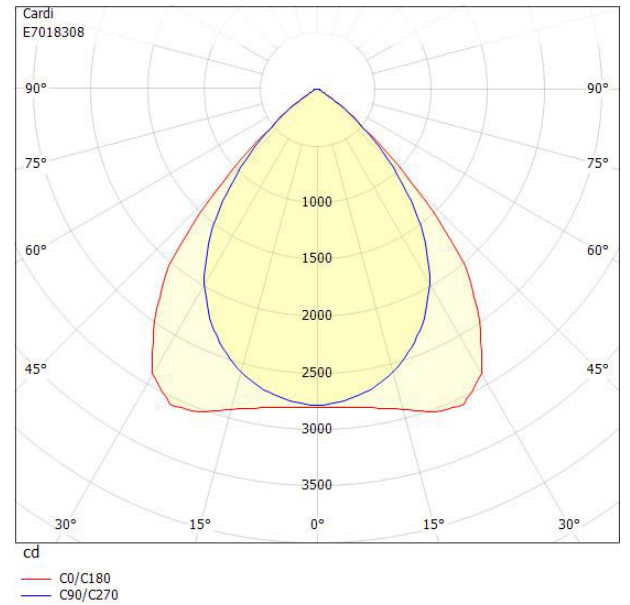

Måttritning

Ljusfördelningskurva

UGR-tabell

Beräkning av bländning enligt UGR										
ρ Tak	80	70	70	50	50	80	70	70	50	50
ρ Vägg	60	50	30	50	30	60	50	30	50	30
ρ Golv	30	20	20	20	20	30	20	20	20	20
Rumsstorlek X Y	Blickriktning tvärs till tvärsaxel					Blickriktning längs till tvärsaxel				
2H 2H	17.6	19.4	20.3	19.6	20.5	16.9	18.7	19.6	18.9	19.8
2H 3H	17.4	19.2	20.1	19.5	20.3	16.7	18.5	19.3	18.8	19.6
2H 4H	17.4	19.2	19.9	19.5	20.2	16.6	18.5	19.2	18.8	19.5
2H 6H	17.3	19.1	19.8	19.4	20.1	16.6	18.4	19.1	18.7	19.4
2H 8H	17.2	19.1	19.7	19.4	20.0	16.5	18.4	19.0	18.7	19.3
2H 12H	17.2	19.0	19.7	19.4	20.0	16.5	18.3	18.9	18.7	19.3
4H 2H	17.4	19.2	20.0	19.6	20.3	16.7	18.5	19.3	18.9	19.6
4H 3H	17.3	19.1	19.8	19.5	20.1	16.5	18.4	19.0	18.8	19.3
4H 4H	17.2	19.1	19.6	19.4	19.9	16.5	18.3	18.9	18.7	19.2
4H 6H	17.1	19.0	19.5	19.4	19.8	16.4	18.3	18.7	18.7	19.1
4H 8H	17.0	19.0	19.4	19.4	19.8	16.3	18.2	18.6	18.7	19.0
4H 12H	17.0	18.9	19.3	19.4	19.7	16.3	18.2	18.6	18.6	19.0
8H 4H	17.0	19.0	19.4	19.4	19.8	16.3	18.2	18.6	18.7	19.0
8H 6H	16.9	18.9	19.2	19.3	19.6	16.2	18.1	18.5	18.6	18.9
8H 8H	16.9	18.8	19.1	19.3	19.6	16.1	18.1	18.4	18.6	18.8
8H 12H	16.8	18.8	19.0	19.3	19.5	16.1	18.1	18.3	18.5	18.8
12H 4H	17.0	18.9	19.3	19.4	19.7	16.3	18.2	18.6	18.6	19.0
12H 6H	16.9	18.8	19.1	19.3	19.6	16.1	18.1	18.4	18.6	18.8
12H 8H	16.8	18.8	19.0	19.3	19.5	16.1	18.1	18.3	18.5	18.8
Variation av åskådarposition för tvärsaxel S										
S = 1.0H	+1.8 / -6.3					+2.0 / -5.1				
S = 1.5H	+3.9 / -12.7					+3.1 / -13.2				
S = 2.0H	+5.8 / -15.9					+4.9 / -15.9				
Standardtabell Korrektionsfaktor	BK00 0.8					BK00 0.1				
Korrigerade bländindikeringar relaterade till totalt ljusflöde										