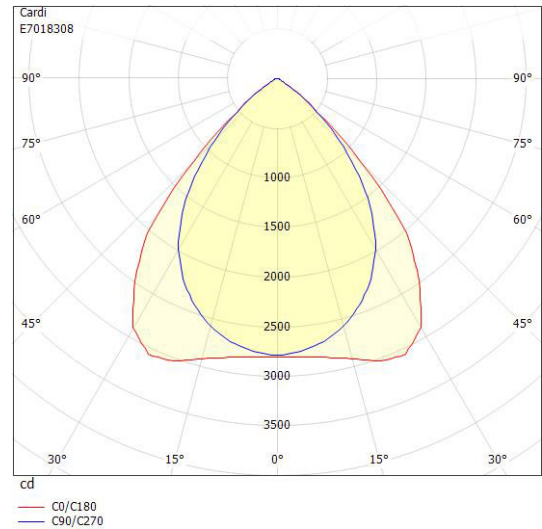

Ljusfördelningskurva

UGR-tabell

Beräkning av bländning enligt UGR											
ρ Tak	80	70	70	50	50	80	70	70	50	50	
ρ Vägg	60	50	30	50	30	60	50	30	50	30	
ρ Golv	30	20	20	20	20	30	20	20	20	20	
Rumsstorlek x y	Blickriktning tvärs till tvärsaxel					Blickriktning längs till tvärsaxel					
2H	2H	17.6	19.4	20.3	19.6	20.5	16.9	18.7	19.6	18.9	19.8
2H	3H	17.4	19.2	20.1	19.5	20.3	16.7	18.5	19.3	18.8	19.6
2H	4H	17.4	19.2	19.9	19.5	20.2	16.6	18.5	19.2	18.8	19.5
2H	6H	17.3	19.1	19.8	19.4	20.1	16.6	18.4	19.1	18.7	19.4
2H	8H	17.2	19.1	19.7	19.4	20.0	16.5	18.4	19.0	18.7	19.3
2H	12H	17.2	19.0	19.7	19.4	20.0	16.5	18.3	18.9	18.7	19.3
4H	2H	17.4	19.2	20.0	19.6	20.3	16.7	18.5	19.3	18.9	19.6
4H	3H	17.3	19.1	19.8	19.5	20.1	16.5	18.4	19.0	18.8	19.3
4H	4H	17.2	19.1	19.6	19.4	19.9	16.5	18.3	18.9	18.7	19.2
4H	6H	17.1	19.0	19.5	19.4	19.8	16.4	18.3	18.7	18.7	19.1
4H	8H	17.0	19.0	19.4	19.4	19.8	16.3	18.2	18.6	18.7	19.0
4H	12H	17.0	18.9	19.3	19.4	19.7	16.3	18.2	18.6	18.6	19.0
8H	4H	17.0	19.0	19.4	19.4	19.8	16.3	18.2	18.6	18.7	19.0
8H	6H	16.9	18.9	19.2	19.3	19.6	16.2	18.1	18.5	18.6	18.9
8H	8H	16.9	18.8	19.1	19.3	19.6	16.1	18.1	18.4	18.6	18.8
8H	12H	16.8	18.8	19.0	19.3	19.5	16.1	18.1	18.3	18.5	18.8
12H	4H	17.0	18.9	19.3	19.4	19.7	16.3	18.2	18.6	18.6	19.0
12H	6H	16.9	18.8	19.1	19.3	19.6	16.1	18.1	18.4	18.6	18.8
12H	8H	16.8	18.8	19.0	19.3	19.5	16.1	18.1	18.3	18.5	18.8
Variation av åskådarposition för tvärsaxel S											
S = 1.0H		+1.8 / -6.3				+2.0 / -5.1					
S = 1.5H		+3.9 / -12.7				+3.1 / -13.2					
S = 2.0H		+5.8 / -15.9				+4.9 / -15.9					
Standardtabell		BK00				BK00					
Korrektionsfaktor		0.8				0.1