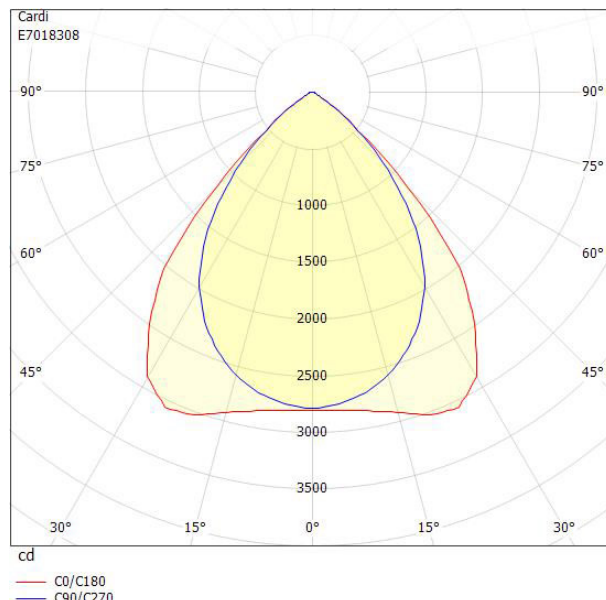

CARDI
Belysning från Elektroskandia

Måttritning

Ljusfördelningskurva

UGR-tabell

Beräkning av bländning enligt UGR											
p Tak	80	70	70	50	50	80	70	70	50	50	
p Vägg	60	50	30	50	30	60	50	30	50	30	
p Golv	30	20	20	20	20	30	20	20	20	20	
Rumsstorlek	X	Y	Blickriktning tvärs till tvärsaxel				Blickriktning längs till tvärsaxel				
2H	2H	17.6	19.4	20.3	19.6	20.5	16.9	18.7	19.6	18.9	19.8
2H	3H	17.4	19.2	20.1	19.5	20.3	16.7	18.5	19.3	18.8	19.6
2H	4H	17.4	19.2	19.9	19.5	20.2	16.6	18.5	19.2	18.8	19.5
2H	6H	17.3	19.1	19.8	19.4	20.1	16.6	18.4	19.1	18.7	19.4
2H	8H	17.2	19.1	19.7	19.4	20.0	16.5	18.4	19.0	18.7	19.3
2H	12H	17.2	19.0	19.7	19.4	20.0	16.5	18.3	18.9	18.7	19.3
4H	2H	17.4	19.2	20.0	19.6	20.3	16.7	18.5	19.3	18.9	19.6
4H	3H	17.3	19.1	19.8	19.5	20.1	16.5	18.4	19.0	18.8	19.3
4H	4H	17.2	19.1	19.6	19.4	19.9	16.5	18.3	18.9	18.7	19.2
4H	6H	17.1	19.0	19.5	19.4	19.8	16.4	18.3	18.7	18.7	19.1
4H	8H	17.0	19.0	19.4	19.4	19.8	16.3	18.2	18.6	18.7	19.0
4H	12H	17.0	18.9	19.3	19.4	19.7	16.3	18.2	18.6	18.6	19.0
8H	4H	17.0	19.0	19.4	19.4	19.8	16.3	18.2	18.6	18.7	19.0
8H	6H	16.9	18.9	19.2	19.3	19.6	16.2	18.1	18.5	18.6	18.9
8H	8H	16.9	18.8	19.1	19.3	19.6	16.1	18.1	18.4	18.6	18.8
8H	12H	16.8	18.8	19.0	19.3	19.5	16.1	18.1	18.3	18.5	18.8
12H	4H	17.0	18.9	19.3	19.4	19.7	16.3	18.2	18.6	18.6	19.0
12H	6H	16.9	18.8	19.1	19.3	19.6	16.1	18.1	18.4	18.6	18.8
12H	8H	16.8	18.8	19.0	19.3	19.5	16.1	18.1	18.3	18.5	18.8
Variation av åskådarposition för tvärsavstånd S											
S = 1.0H		+1.8	-6.3		+2.0	-5.1					
S = 1.5H		+3.9	-12.7		+3.1	-13.2					
S = 2.0H		+5.8	-15.9		+4.9	-15.9					
Standardtabell		BK00				BK00					
Korrektionsfaktor		0.8				0.1					
Korrigerade bländindikeringar relaterade till totalt ljusflöde											