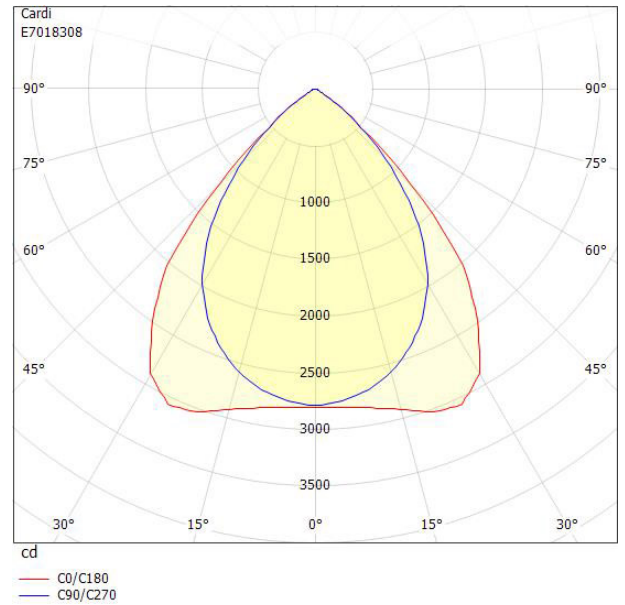

Måttritning

Ljusfördelningskurva

UGR-tabell

Beräkning av bländning enligt UGR											
ρ Tak	80	70	70	50	50	80	70	70	50	50	
ρ Vägg	60	50	30	50	30	60	50	30	50	30	
ρ Golv	30	20	20	20	20	30	20	20	20	20	
Rumsstorlek	Blickriktning tvärs till tvärsaxel					Blickriktning längs till tvärsaxel					
X	Y										
2H	2H	17.6	19.4	20.3	19.6	20.5	16.9	18.7	19.6	18.9	19.8
2H	3H	17.4	19.2	20.1	19.5	20.3	16.7	18.5	19.3	18.8	19.6
2H	4H	17.4	19.2	19.9	19.5	20.2	16.6	18.5	19.2	18.8	19.5
2H	6H	17.3	19.1	19.8	19.4	20.1	16.6	18.4	19.1	18.7	19.4
2H	8H	17.2	19.1	19.7	19.4	20.0	16.5	18.4	19.0	18.7	19.3
2H	12H	17.2	19.0	19.7	19.4	20.0	16.5	18.3	18.9	18.7	19.3
4H	2H	17.4	19.2	20.0	19.6	20.3	16.7	18.5	19.3	18.9	19.6
4H	3H	17.3	19.1	19.8	19.5	20.1	16.5	18.4	19.0	18.8	19.3
4H	4H	17.2	19.1	19.6	19.4	19.9	16.5	18.3	18.9	18.7	19.2
4H	6H	17.1	19.0	19.5	19.4	19.8	16.4	18.3	18.7	18.7	19.1
4H	8H	17.0	19.0	19.4	19.4	19.8	16.3	18.2	18.6	18.7	19.0
4H	12H	17.0	18.9	19.3	19.4	19.7	16.3	18.2	18.6	18.6	19.0
8H	4H	17.0	19.0	19.4	19.4	19.8	16.3	18.2	18.6	18.7	19.0
8H	6H	16.9	18.9	19.2	19.3	19.6	16.2	18.1	18.5	18.6	18.9
8H	8H	16.9	18.8	19.1	19.3	19.6	16.1	18.1	18.4	18.6	18.8
8H	12H	16.8	18.8	19.0	19.3	19.5	16.1	18.1	18.3	18.5	18.8
12H	4H	17.0	18.9	19.3	19.4	19.7	16.3	18.2	18.6	18.6	19.0
12H	6H	16.9	18.8	19.1	19.3	19.6	16.1	18.1	18.4	18.6	18.8
12H	8H	16.8	18.8	19.0	19.3	19.5	16.1	18.1	18.3	18.5	18.8
Variation av åskådarposition för tvärsaxel S											
S = 1.0H		+1.8 / -6.3				+2.0 / -5.1					
S = 1.5H		+3.9 / -12.7				+3.1 / -13.2					
S = 2.0H		+5.8 / -15.9				+4.9 / -15.9					
Standardtabell		BK00				BK00					
Korrektionsfaktor		0.8				0.1					
Korrigerade bländindikeringar relaterade till totalt ljusflöde											