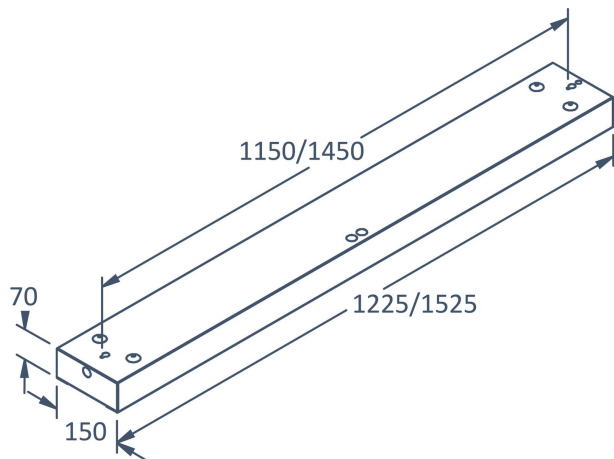

Måttritning