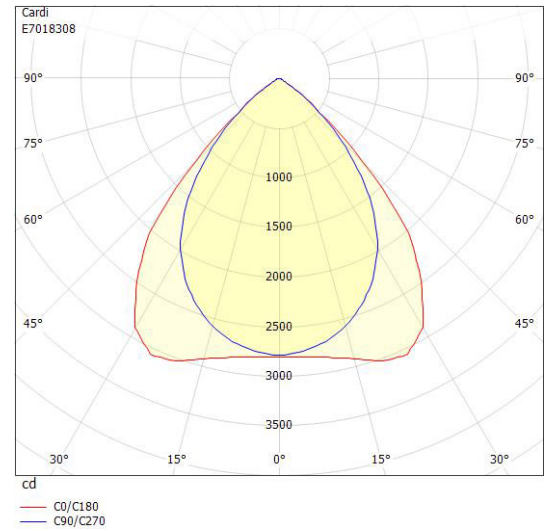

Ljusfördelningskurva

UGR-tabell

Beräkning av bländning enligt UGR											
ρ Tak	80	70	70	50	50	80	70	70	50	50	
ρ Vägg	60	50	30	50	30	60	50	30	50	30	
ρ Golv	30	20	20	20	20	30	20	20	20	20	
Rumsstorlek	X	Y	Blickriktning tvärs till tvärsaxel				Blickriktning längs till tvärsaxel				
2H	2H	17.6	19.4	20.3	19.6	20.5	16.9	18.7	19.6	18.9	19.8
2H	3H	17.4	19.2	20.1	19.5	20.3	16.7	18.5	19.3	18.8	19.6
2H	4H	17.4	19.2	19.9	19.5	20.2	16.6	18.5	19.2	18.8	19.5
2H	6H	17.3	19.1	19.8	19.4	20.1	16.6	18.4	19.1	18.7	19.4
2H	8H	17.2	19.1	19.7	19.4	20.0	16.5	18.4	19.0	18.7	19.3
2H	12H	17.2	19.0	19.7	19.4	20.0	16.5	18.3	18.9	18.7	19.3
4H	2H	17.4	19.2	20.0	19.6	20.3	16.7	18.5	19.3	18.9	19.6
4H	3H	17.3	19.1	19.8	19.5	20.1	16.5	18.4	19.0	18.8	19.3
4H	4H	17.2	19.1	19.6	19.4	19.9	16.5	18.3	18.9	18.7	19.2
4H	6H	17.1	19.0	19.5	19.4	19.8	16.4	18.3	18.7	18.7	19.1
4H	8H	17.0	19.0	19.4	19.4	19.8	16.3	18.2	18.6	18.7	19.0
4H	12H	17.0	18.9	19.3	19.4	19.7	16.3	18.2	18.6	18.6	19.0
8H	4H	17.0	19.0	19.4	19.4	19.8	16.3	18.2	18.6	18.7	19.0
8H	6H	16.9	18.9	19.2	19.3	19.6	16.2	18.1	18.5	18.6	18.9
8H	8H	16.9	18.8	19.1	19.3	19.6	16.1	18.1	18.4	18.6	18.8
8H	12H	16.8	18.8	19.0	19.3	19.5	16.1	18.1	18.3	18.5	18.8
12H	4H	17.0	18.9	19.3	19.4	19.7	16.3	18.2	18.6	18.6	19.0
12H	6H	16.9	18.8	19.1	19.3	19.6	16.1	18.1	18.4	18.6	18.8
12H	8H	16.8	18.8	19.0	19.3	19.5	16.1	18.1	18.3	18.5	18.8
Variation av åskådarposition för tvärsaxel S											
S = 1.0H		+1.8 / -6.3				+2.0 / -5.1					
S = 1.5H		+3.9 / -12.7				+3.1 / -13.2					
S = 2.0H		+5.8 / -15.9				+4.9 / -15.9					
Standardtabell		BK00				BK00					
Korrektionsfaktor		0.8				0.1