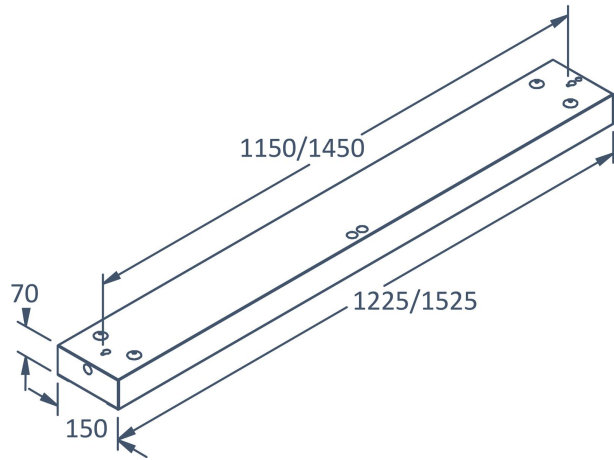

Måttritning