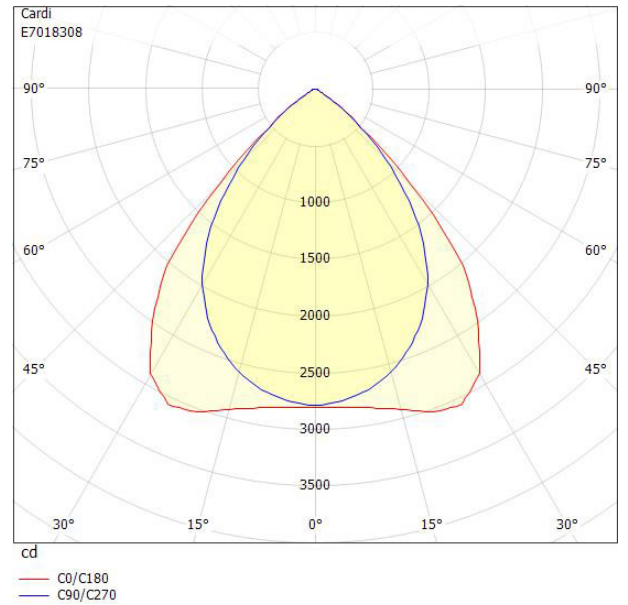

Måttritning

Ljusfördelningskurva

UGR-tabell

Beräkning av bländning enligt UGR										
ρ Tak	80	70	70	50	50	80	70	70	50	50
ρ Vägg	60	50	30	50	30	60	50	30	50	30
ρ Golv	30	20	20	20	20	30	20	20	20	20
Rumsstorlek X Y	Blickriktning tvärs till tvärsaxel					Blickriktning längs till tvärsaxel				
2H 2H	17.6	19.4	20.3	19.6	20.5	16.9	18.7	19.6	18.9	19.8
2H 3H	17.4	19.2	20.1	19.5	20.3	16.7	18.5	19.3	18.8	19.6
2H 4H	17.4	19.2	19.9	19.5	20.2	16.6	18.5	19.2	18.8	19.5
2H 6H	17.3	19.1	19.8	19.4	20.1	16.6	18.4	19.1	18.7	19.4
2H 8H	17.2	19.1	19.7	19.4	20.0	16.5	18.4	19.0	18.7	19.3
2H 12H	17.2	19.0	19.7	19.4	20.0	16.5	18.3	18.9	18.7	19.3
4H 2H	17.4	19.2	20.0	19.6	20.3	16.7	18.5	19.3	18.9	19.6
4H 3H	17.3	19.1	19.8	19.5	20.1	16.5	18.4	19.0	18.8	19.3
4H 4H	17.2	19.1	19.6	19.4	19.9	16.5	18.3	18.9	18.7	19.2
4H 6H	17.1	19.0	19.5	19.4	19.8	16.4	18.3	18.7	18.7	19.1
4H 8H	17.0	19.0	19.4	19.4	19.8	16.3	18.2	18.6	18.7	19.0
4H 12H	17.0	18.9	19.3	19.4	19.7	16.3	18.2	18.6	18.6	19.0
8H 4H	17.0	19.0	19.4	19.4	19.8	16.3	18.2	18.6	18.7	19.0
8H 6H	16.9	18.9	19.2	19.3	19.6	16.2	18.1	18.5	18.6	18.9
8H 8H	16.9	18.8	19.1	19.3	19.6	16.1	18.1	18.4	18.6	18.8
8H 12H	16.8	18.8	19.0	19.3	19.5	16.1	18.1	18.3	18.5	18.8
12H 4H	17.0	18.9	19.3	19.4	19.7	16.3	18.2	18.6	18.6	19.0
12H 6H	16.9	18.8	19.1	19.3	19.6	16.1	18.1	18.4	18.6	18.8
12H 8H	16.8	18.8	19.0	19.3	19.5	16.1	18.1	18.3	18.5	18.8
Variation av åskådarposition för tvärsaxel S										
S = 1.0H	+1.8 / -6.3					+2.0 / -5.1				
S = 1.5H	+3.9 / -12.7					+3.1 / -13.2				
S = 2.0H	+5.8 / -15.9					+4.9 / -15.9				
Standardtabell Korrektionsfaktor	BK00 0.8					BK00 0.1				
Korrigerade bländindikeringar relaterade till totalt ljusflöde										