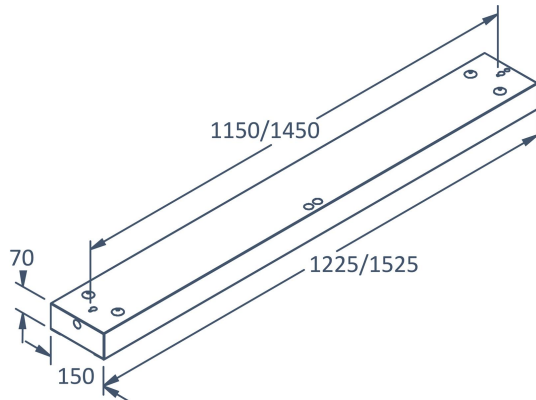

Måttritning