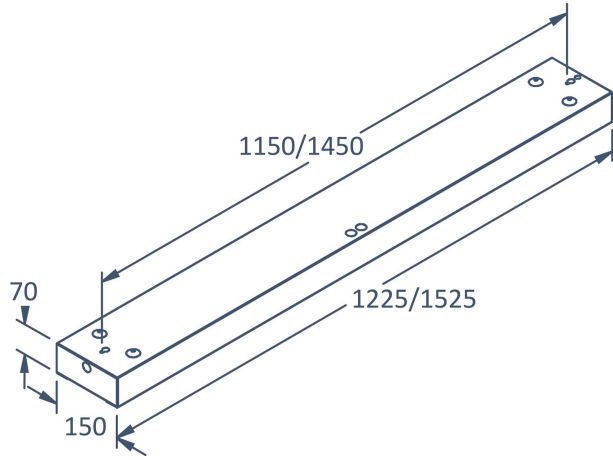

## **BOX D DP MO 4000K DALI/SWD**

E7018307

Box DP D är en allmänljusarmatur i klassisk design med direkt ljusfördelning som fungerar bra i många olika miljöer. Armaturen har ett väl avbländat dubbelparaboliskt reflektorbländskydd som ger en mycket bra avbländning längs armaturen. Monteras dikt tak eller pendlas, pendelkit beställs separat. Stomme av lackerad stålplåt, dubbelparaboliskt bländskydd av aluminium och avskärmning av akryl. Två kabelinföringar  $\varnothing$  19 mm i centrum på armaturens ovansida samt en  $\varnothing$  19 mm kabelinföring i vardera ände, insticksplint i mitten av armaturen  $5 \times 2,5$  mm<sup>2</sup>. Armaturen är försedd med CLO-drivdon typ DALI/Switch&Dim för extern styrning. CLO-drivdonen kompenserar för LED-ljuskällans ljusnedgång över tiden genom att öka strömmen. Det innebär att ljusflödet ur armaturen kommer vara konstant under hela livslängden. Lm/W som anges är beräknat på start/min effekten. Pendelkit E70 183 86 beställs separat.

**Elektriska data (forts)**

Utbytbar drivdon	Ja
Bredd	150 mm
Höjd/djup	70 mm
Längd	1225 mm
Bakkantsdimring	Nej
Bluetoothstyrd	Nej
Brandskydd "D"	Nej
Dimmer med tryckknapp	Ja
Dimmerfunktion saknas	Nej
Dimning DALI-2	Ja
Framkantsdimring	Nej
Integrerad dimning	Nej
Kapslingsklass (IP)	IP20
Skyddsklass	I
Slagtålighet (IK)	IK04
Anslutningstyp	Stickklämma
Antal poler	5
Kapslingsfärg	Vit
Ledararea.	2.5 mm <sup>2</sup>
Material kapsling	Stål
Med ljuskälla	Ja
Med rörelsesensor	Nej
Rasterutförande	Matt
Typ av kabeldragning	Lämplig för genomgående ledning
Upphängning medlevereras	Nej
Vikt	3.9 kg

## Måttritning