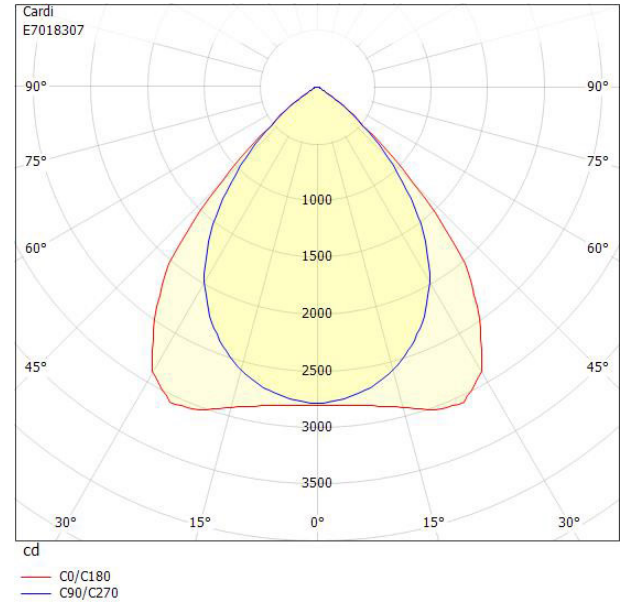

**Ljustekniska data**

Anpassad för bildskärmsarbete	Ja
Armaturljusflöde	5000 lm
Bibehållet ljusflöde vid genomsnittlig livslängd 50 000 tim (25 °C omgivning)	100 %
Flimmervärde Pst LM	1
Färgbeständighet (McAdam ellipse)	SDCM3
Färgtemperatur	4000 K
Färgåtergivningningsindex (CRI)	80-89
Justering av ljusflöde	Steglöst reglerbar
Ljusfördelning	Symmetrisk
Ljuskälla	LED ej utbytbar
Ljusuttag	Direkt
Stroboskopeffektvärde SVM	0.4
<b>Elektriska data</b>	
Antal don MCB B10A	18
Antal don MCB B16A	29
Antal don MCB C10A	30
Antal don MCB C16A	49
Driftdon	LED-drivdon konstantström
Drivdon ingår	Ja
Effekt medel	43 W
Effekt slut	46 W
Effekt start	40 W
Effektfaktor	0.95
Konstant ljusflöde (CLO)	Ja
Ljusutbyte	125 lm/W
Max. systemeffekt	46 W
Märkspänning från/till	220...240 V
Spänningstyp	AC

## Måttritning

## Ljusfördelningskurva