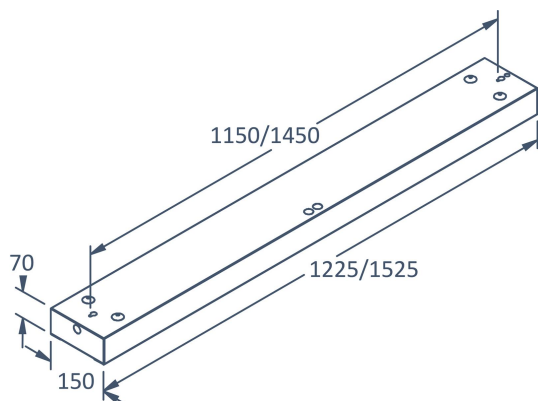

Måttritning