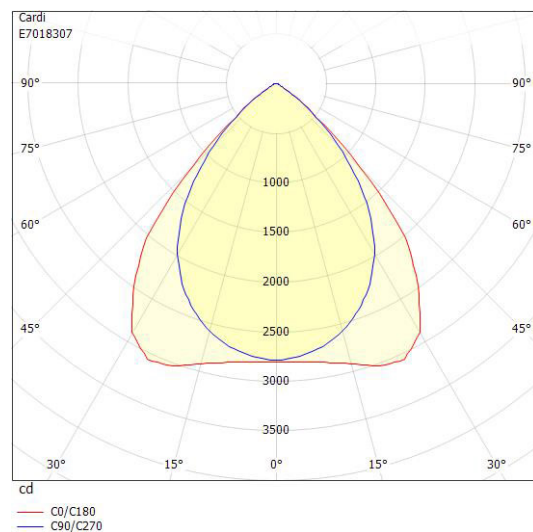

Måttritning

Ljusfördelningskurva

UGR-tabell

Beräkning av bländning enligt UGR											
ρ Tak	80	70	70	50	50	80	70	70	50	50	
ρ Vägg	60	50	30	50	30	60	50	30	50	30	
ρ Golv	30	20	20	20	20	30	20	20	20	20	
Rumsstorlek	X	Y	Blickriktning tvärs till tvärsaxel				Blickriktning längs till tvärsaxel				
2H	2H	17.6	19.4	20.3	19.6	20.5	16.9	18.7	19.6	18.9	19.8
2H	3H	17.4	19.2	20.1	19.5	20.3	16.7	18.5	19.3	18.8	19.6
2H	4H	17.4	19.2	19.9	19.5	20.2	16.6	18.5	19.2	18.8	19.5
2H	6H	17.3	19.1	19.8	19.4	20.1	16.6	18.4	19.1	18.7	19.4
2H	8H	17.2	19.1	19.7	19.4	20.0	16.5	18.4	19.0	18.7	19.3
2H	12H	17.2	19.0	19.7	19.4	20.0	16.5	18.3	18.9	18.7	19.3
4H	2H	17.4	19.2	20.0	19.6	20.3	16.7	18.5	19.3	18.9	19.6
4H	3H	17.3	19.1	19.8	19.5	20.1	16.5	18.4	19.0	18.8	19.3
4H	4H	17.2	19.1	19.6	19.4	19.9	16.5	18.3	18.9	18.7	19.2
4H	6H	17.1	19.0	19.5	19.4	19.8	16.4	18.3	18.7	18.7	19.1
4H	8H	17.0	19.0	19.4	19.4	19.8	16.3	18.2	18.6	18.7	19.0
4H	12H	17.0	18.9	19.3	19.4	19.7	16.3	18.2	18.6	18.6	19.0
8H	4H	17.0	19.0	19.4	19.4	19.8	16.3	18.2	18.6	18.7	19.0
8H	6H	16.9	18.9	19.2	19.3	19.6	16.2	18.1	18.5	18.6	18.9
8H	8H	16.9	18.8	19.1	19.3	19.6	16.1	18.1	18.4	18.6	18.8
8H	12H	16.8	18.8	19.0	19.3	19.5	16.1	18.1	18.3	18.5	18.8
12H	4H	17.0	18.9	19.3	19.4	19.7	16.3	18.2	18.6	18.6	19.0
12H	6H	16.9	18.8	19.1	19.3	19.6	16.1	18.1	18.4	18.6	18.8
12H	8H	16.8	18.8	19.0	19.3	19.5	16.1	18.1	18.3	18.5	18.8
Variation av åskådarposition för tvärsaxel S											
S = 1.0H		+1.8 / -6.3		+2.0 / -5.1							
S = 1.5H		+3.9 / -12.7		+3.1 / -13.2							
S = 2.0H		+5.8 / -15.9		+4.9 / -15.9							
Standardtabell		BK00		BK00							
Korrektionsfaktor		0.8		0.1							