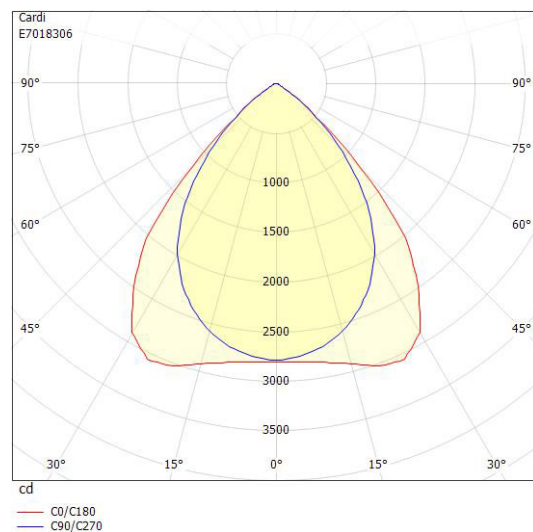

Måttritning

Ljusfördelningskurva

UGR-tabell

Beräkning av bländning enligt UGR											
		80	70	70	50	50	80	70	70	50	50
ρ Tak											
ρ Vägg		60	50	30	50	30	60	50	30	50	30
ρ Golv		30	20	20	20	20	30	20	20	20	20
Rumsstorlek		Blickriktning tvärs till tvärsaxel					Blickriktning längs till tvärsaxel				
X	Y										
2H	2H	17.6	19.4	20.3	19.6	20.5	16.9	18.7	19.6	18.9	19.8
2H	3H	17.4	19.2	20.1	19.5	20.3	16.7	18.5	19.3	18.8	19.6
2H	4H	17.4	19.2	19.9	19.5	20.2	16.6	18.5	19.2	18.8	19.5
2H	6H	17.3	19.1	19.8	19.4	20.1	16.6	18.4	19.1	18.7	19.4
2H	8H	17.2	19.1	19.7	19.4	20.0	16.5	18.4	19.0	18.7	19.3
2H	12H	17.2	19.0	19.7	19.4	20.0	16.5	18.3	18.9	18.7	19.3
4H	2H	17.4	19.2	20.0	19.6	20.3	16.7	18.5	19.3	18.9	19.6
4H	3H	17.3	19.1	19.8	19.5	20.1	16.5	18.4	19.0	18.8	19.3
4H	4H	17.2	19.1	19.6	19.4	19.9	16.5	18.3	18.9	18.7	19.2
4H	6H	17.1	19.0	19.5	19.4	19.8	16.4	18.3	18.7	18.7	19.1
4H	8H	17.0	19.0	19.4	19.4	19.8	16.3	18.2	18.6	18.7	19.0
4H	12H	17.0	18.9	19.3	19.4	19.7	16.3	18.2	18.6	18.6	19.0
8H	4H	17.0	19.0	19.4	19.4	19.8	16.3	18.2	18.6	18.7	19.0
8H	6H	16.9	18.9	19.2	19.3	19.6	16.2	18.1	18.5	18.6	18.9
8H	8H	16.9	18.8	19.1	19.3	19.6	16.1	18.1	18.4	18.6	18.8
8H	12H	16.8	18.8	19.0	19.3	19.5	16.1	18.1	18.3	18.5	18.8
12H	4H	17.0	18.9	19.3	19.4	19.7	16.3	18.2	18.6	18.6	19.0
12H	6H	16.9	18.8	19.1	19.3	19.6	16.1	18.1	18.4	18.6	18.8
12H	8H	16.8	18.8	19.0	19.3	19.5	16.1	18.1	18.3	18.5	18.8
Variation av åskådarposition för tvärsaxel S											
S = 1.0H		+1.8 / -6.3					+2.0 / -5.1				
S = 1.5H		+3.9 / -12.7					+3.1 / -13.2				
S = 2.0H		+5.8 / -15.9					+4.9 / -15.9				
Standardtabell		BK00					BK00				
Korrektionsfaktor		0.8					0.1				
Korrigerade bländindikeringar relaterade till totalt ljusflöde											