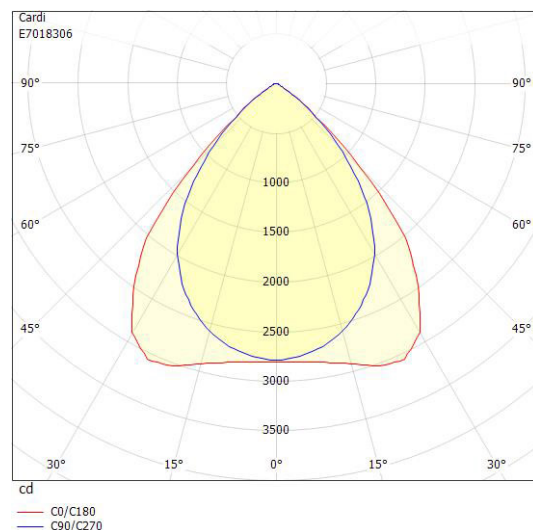

Måttritning

Ljusfördelningskurva

UGR-tabell

Beräkning av bländning enligt UGR											
ρ Tak	80	70	70	50	50	80	70	70	50	50	
ρ Vägg	60	50	30	50	30	60	50	30	50	30	
ρ Golv	30	20	20	20	20	30	20	20	20	20	
Rumsstorlek x y	Blickriktning tvärs till tvärsaxel					Blickriktning längs till tvärsaxel					
2H	2H	17.6	19.4	20.3	19.6	20.5	16.9	18.7	19.6	18.9	19.8
2H	3H	17.4	19.2	20.1	19.5	20.3	16.7	18.5	19.3	18.8	19.6
2H	4H	17.4	19.2	19.9	19.5	20.2	16.6	18.5	19.2	18.8	19.5
2H	6H	17.3	19.1	19.8	19.4	20.1	16.6	18.4	19.1	18.7	19.4
2H	8H	17.2	19.1	19.7	19.4	20.0	16.5	18.4	19.0	18.7	19.3
2H	12H	17.2	19.0	19.7	19.4	20.0	16.5	18.3	18.9	18.7	19.3
4H	2H	17.4	19.2	20.0	19.6	20.3	16.7	18.5	19.3	18.9	19.6
4H	3H	17.3	19.1	19.8	19.5	20.1	16.5	18.4	19.0	18.8	19.3
4H	4H	17.2	19.1	19.6	19.4	19.9	16.5	18.3	18.9	18.7	19.2
4H	6H	17.1	19.0	19.5	19.4	19.8	16.4	18.3	18.7	18.7	19.1
4H	8H	17.0	19.0	19.4	19.4	19.8	16.3	18.2	18.6	18.7	19.0
4H	12H	17.0	18.9	19.3	19.4	19.7	16.3	18.2	18.6	18.6	19.0
8H	4H	17.0	19.0	19.4	19.4	19.8	16.3	18.2	18.6	18.7	19.0
8H	6H	16.9	18.9	19.2	19.3	19.6	16.2	18.1	18.5	18.6	18.9
8H	8H	16.9	18.8	19.1	19.3	19.6	16.1	18.1	18.4	18.6	18.8
8H	12H	16.8	18.8	19.0	19.3	19.5	16.1	18.1	18.3	18.5	18.8
12H	4H	17.0	18.9	19.3	19.4	19.7	16.3	18.2	18.6	18.6	19.0
12H	6H	16.9	18.8	19.1	19.3	19.6	16.1	18.1	18.4	18.6	18.8
12H	8H	16.8	18.8	19.0	19.3	19.5	16.1	18.1	18.3	18.5	18.8
Variation av åskådarposition för tvärsaxel S											
S = 1.0H	+1.8 / -6.3					+2.0 / -5.1					
S = 1.5H	+3.9 / -12.7					+3.1 / -13.2					
S = 2.0H	+5.8 / -15.9					+4.9 / -15.9					
Standardtabell	BK00					BK00					
Korrektionsfaktor	0.8					0.1					
Korrigerade bländindikeringar relaterade till totalt ljusflöde											