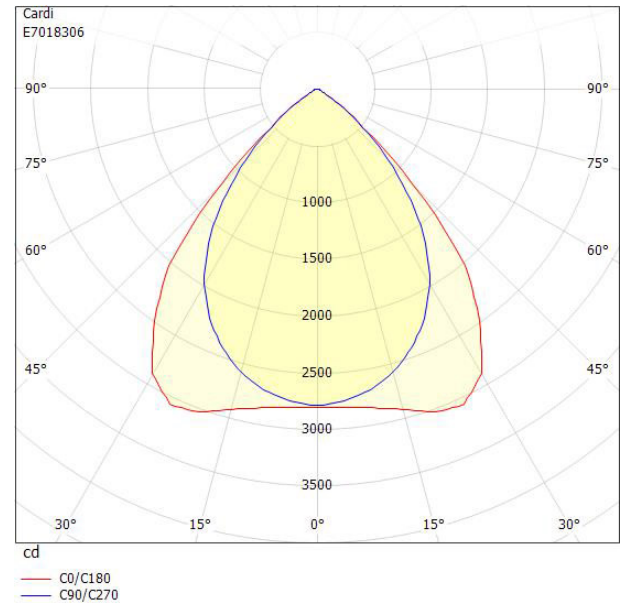

Ljusfördelningskurva

UGR-tabell

Beräkning av bländning enligt UGR										
ρ Tak	80	70	70	50	50	80	70	70	50	50
ρ Vägg	60	50	30	50	30	60	50	30	50	30
ρ Golv	30	20	20	20	20	30	20	20	20	20
Rumsstorlek X Y	Blickriktning tvärs till tvärsaxel					Blickriktning längs till tvärsaxel				
2H 2H	17.6	19.4	20.3	19.6	20.5	16.9	18.7	19.6	18.9	19.8
2H 3H	17.4	19.2	20.1	19.5	20.3	16.7	18.5	19.3	18.8	19.6
2H 4H	17.4	19.2	19.9	19.5	20.2	16.6	18.5	19.2	18.8	19.5
2H 6H	17.3	19.1	19.8	19.4	20.1	16.6	18.4	19.1	18.7	19.4
2H 8H	17.2	19.1	19.7	19.4	20.0	16.5	18.4	19.0	18.7	19.3
2H 12H	17.2	19.0	19.7	19.4	20.0	16.5	18.3	18.9	18.7	19.3
4H 2H	17.4	19.2	20.0	19.6	20.3	16.7	18.5	19.3	18.9	19.6
4H 3H	17.3	19.1	19.8	19.5	20.1	16.5	18.4	19.0	18.8	19.3
4H 4H	17.2	19.1	19.6	19.4	19.9	16.5	18.3	18.9	18.7	19.2
4H 6H	17.1	19.0	19.5	19.4	19.8	16.4	18.3	18.7	18.7	19.1
4H 8H	17.0	19.0	19.4	19.4	19.8	16.3	18.2	18.6	18.7	19.0
4H 12H	17.0	18.9	19.3	19.4	19.7	16.3	18.2	18.6	18.6	19.0
8H 4H	17.0	19.0	19.4	19.4	19.8	16.3	18.2	18.6	18.7	19.0
8H 6H	16.9	18.9	19.2	19.3	19.6	16.2	18.1	18.5	18.6	18.9
8H 8H	16.9	18.8	19.1	19.3	19.6	16.1	18.1	18.4	18.6	18.8
8H 12H	16.8	18.8	19.0	19.3	19.5	16.1	18.1	18.3	18.5	18.8
12H 4H	17.0	18.9	19.3	19.4	19.7	16.3	18.2	18.6	18.6	19.0
12H 6H	16.9	18.8	19.1	19.3	19.6	16.1	18.1	18.4	18.6	18.8
12H 8H	16.8	18.8	19.0	19.3	19.5	16.1	18.1	18.3	18.5	18.8
Variation av åskådarposition för tvärsaxel S										
S = 1.0H	+1.8 / -6.3					+2.0 / -5.1				
S = 1.5H	+3.9 / -12.7					+3.1 / -13.2				
S = 2.0H	+5.8 / -15.9					+4.9 / -15.9				
Standardtabell Korrektionsfaktor	BK00 0.8					BK00 0.1				
Korrigerade bländindikeringar relaterade till totalt ljusflöde