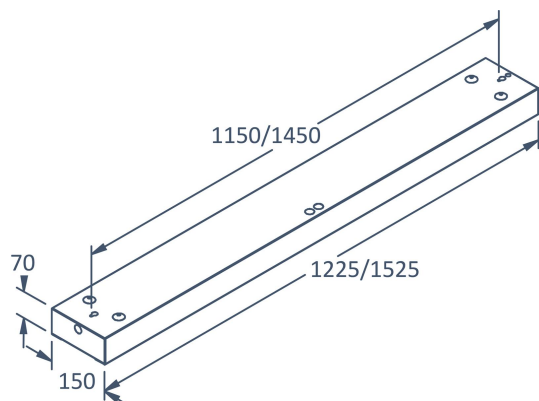

Måttritning