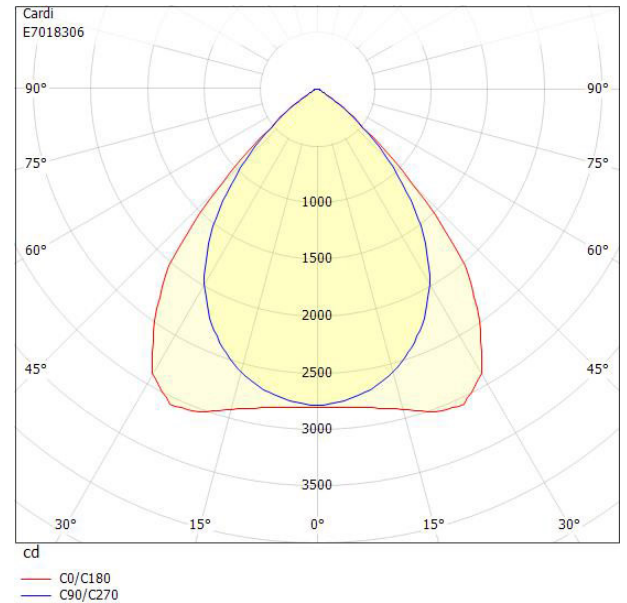

Ljusfördelningskurva

UGR-tabell

Beräkning av bländning enligt UGR											
ρ Tak	80	70	70	50	50	80	70	70	50	50	
ρ Vägg	60	50	30	50	30	60	50	30	50	30	
ρ Golv	30	20	20	20	20	30	20	20	20	20	
Rumsstorlek	Blickriktning tvärs till tvärsaxel					Blickriktning längs till tvärsaxel					
X	Y										
2H	2H	17.6	19.4	20.3	19.6	20.5	16.9	18.7	19.6	18.9	19.8
2H	3H	17.4	19.2	20.1	19.5	20.3	16.7	18.5	19.3	18.8	19.6
2H	4H	17.4	19.2	19.9	19.5	20.2	16.6	18.5	19.2	18.8	19.5
2H	6H	17.3	19.1	19.8	19.4	20.1	16.6	18.4	19.1	18.7	19.4
2H	8H	17.2	19.1	19.7	19.4	20.0	16.5	18.4	19.0	18.7	19.3
2H	12H	17.2	19.0	19.7	19.4	20.0	16.5	18.3	18.9	18.7	19.3
4H	2H	17.4	19.2	20.0	19.6	20.3	16.7	18.5	19.3	18.9	19.6
4H	3H	17.3	19.1	19.8	19.5	20.1	16.5	18.4	19.0	18.8	19.3
4H	4H	17.2	19.1	19.6	19.4	19.9	16.5	18.3	18.9	18.7	19.2
4H	6H	17.1	19.0	19.5	19.4	19.8	16.4	18.3	18.7	18.7	19.1
4H	8H	17.0	19.0	19.4	19.4	19.8	16.3	18.2	18.6	18.7	19.0
4H	12H	17.0	18.9	19.3	19.4	19.7	16.3	18.2	18.6	18.6	19.0
8H	4H	17.0	19.0	19.4	19.4	19.8	16.3	18.2	18.6	18.7	19.0
8H	6H	16.9	18.9	19.2	19.3	19.6	16.2	18.1	18.5	18.6	18.9
8H	8H	16.9	18.8	19.1	19.3	19.6	16.1	18.1	18.4	18.6	18.8
8H	12H	16.8	18.8	19.0	19.3	19.5	16.1	18.1	18.3	18.5	18.8
12H	4H	17.0	18.9	19.3	19.4	19.7	16.3	18.2	18.6	18.6	19.0
12H	6H	16.9	18.8	19.1	19.3	19.6	16.1	18.1	18.4	18.6	18.8
12H	8H	16.8	18.8	19.0	19.3	19.5	16.1	18.1	18.3	18.5	18.8
Variation av åskådarposition för tvärsaxel S											
S = 1.0H		+1.8 / -6.3					+2.0 / -5.1				
S = 1.5H		+3.9 / -12.7					+3.1 / -13.2				
S = 2.0H		+5.8 / -15.9					+4.9 / -15.9				
Standardtabell		BK00					BK00				
Korrektionsfaktor		0.8					0.1				
Korrigerade bländindikeringar relaterade till totalt ljusflöde