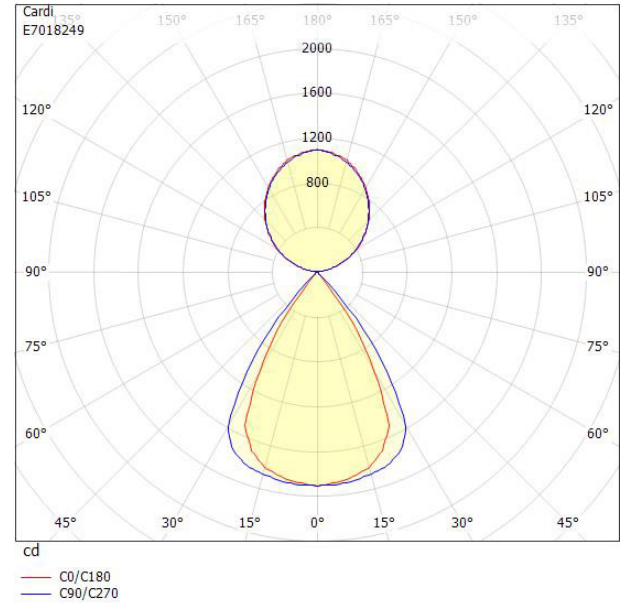

Måttritning

Ljusfördelningskurva

UGR-tabell

Beräkning av bländning enligt UGR												
ρ Tak		80	70	70	50	50	80	70	70	50	50	
ρ Vägg		60	50	30	50	30	60	50	30	50	30	
ρ Golv		30	20	20	20	20	30	20	20	20	20	
Rumsstorlek	X	Y	Blickriktning tvärs till tvärsaxel				Blickriktning längs till tvärsaxel					
2H	2H		6.6	8.1	8.6	9.0	9.6	10.8	12.3	12.9	13.2	13.8
2H	3H		6.4	7.8	8.3	8.8	9.2	10.6	12.0	12.5	13.0	13.5
2H	4H		6.2	7.6	8.1	8.6	9.1	10.4	11.9	12.3	12.9	13.3
2H	6H		6.1	7.5	7.9	8.5	8.9	10.3	11.7	12.1	12.7	13.1
2H	8H		6.0	7.4	7.8	8.4	8.8	10.2	11.6	12.0	12.7	13.0
2H	12H		5.9	7.3	7.7	8.4	8.7	10.1	11.6	11.9	12.6	12.9
4H	2H		6.2	7.6	8.1	8.6	9.1	10.4	11.9	12.3	12.9	13.3
4H	3H		5.9	7.3	7.7	8.4	8.7	10.1	11.6	11.9	12.6	12.9
4H	4H		5.8	7.2	7.5	8.2	8.5	10.0	11.4	11.7	12.4	12.7
4H	6H		5.6	7.0	7.3	8.1	8.3	9.8	11.2	11.5	12.3	12.6
4H	8H		5.5	6.9	7.2	8.0	8.2	9.7	11.2	11.4	12.2	12.5
4H	12H		5.4	6.9	7.1	7.9	8.1	9.7	11.1	11.3	12.1	12.4
8H	4H		5.5	6.9	7.2	8.0	8.2	9.7	11.2	11.4	12.2	12.5
8H	6H		5.4	6.8	7.0	7.9	8.0	9.6	11.0	11.2	12.1	12.2
8H	8H		5.3	6.7	6.9	7.8	7.9	9.5	10.9	11.1	12.0	12.1
8H	12H		5.2	6.6	6.7	7.7	7.8	9.4	10.8	11.0	11.9	12.0
12H	4H		5.4	6.9	7.1	7.9	8.1	9.7	11.1	11.3	12.1	12.4
12H	6H		5.3	6.7	6.9	7.8	7.9	9.5	10.9	11.1	12.0	12.1
12H	8H		5.2	6.6	6.7	7.7	7.8	9.4	10.8	11.0	11.9	12.0
Variation av åskådarposition för tvärsavstånd S												
S = 1.0H			+5.4 / -51.8				+4.9 / -34.5					
S = 1.5H			+8.2 / -Infinity				+7.7 / -Infinity					
S = 2.0H			+10.2 / -Infinity				+9.7 / -Infinity					
Standardtabell			BK00				BK00					
Korrektionsfaktor			-9.4				-5.2					
Korrigerade bländindikeringar relaterade till totalt ljusflöde												