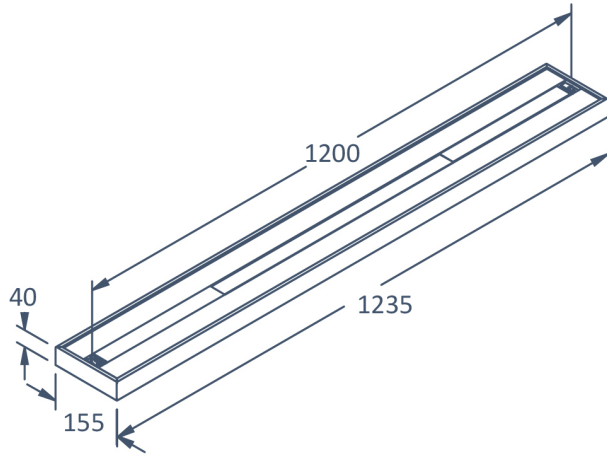

Måttritning