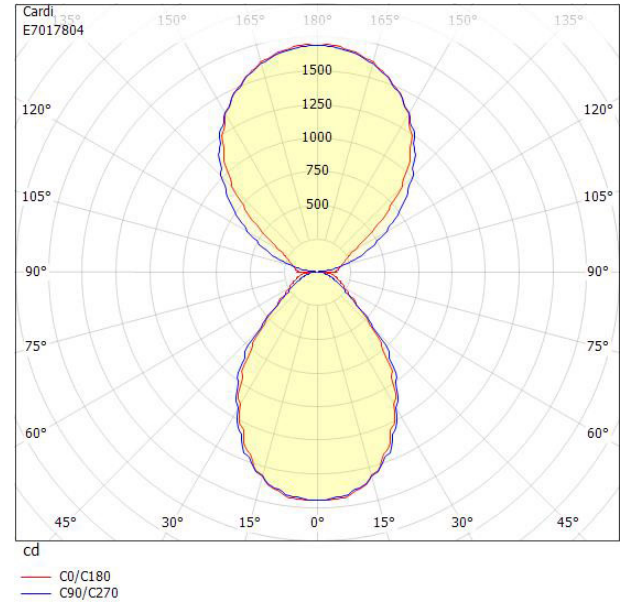

Levereras med 2,5 m anslutningsledning 5x0,75 mm<sup>2</sup> med fri ände.

**Ljustekniska data**

Anpassad för bildskärmsarbete	Ja
Armaturljusflöde	7000 lm
Bibehållet ljusflöde vid genomsnittlig livslängd 100 000 tim (25 °C omgivning)	76 %
Bibehållet ljusflöde vid genomsnittlig livslängd 50 000 tim (25 °C omgivning)	87 %
Direkt-/indirekt ljus kan regleras separat	Nej
Flimmervärde Pst LM	0.1
Färgbeständighet (McAdam ellipse)	SDCM3
Färgtemperatur	4000 K
Färgåtergivningindex (CRI)	80-89
Justering av ljusflöde	Steglöst reglerbar
Ljusfördelning	Symmetrisk
Ljuskälla	LED ej utbytbar
Ljusuttag	Direkt/indirekt
Stroboskopeffektvärde SVM	0.4
<b>Elektriska data</b>	
Antal don MCB B10A	6
Antal don MCB B16A	12
Antal don MCB C10A	12
Antal don MCB C16A	20
Driftdon	LED-drivdon konstantström
Drivdon ingår	Ja
Effektfaktor	0.97
Ljusutbyte	108 lm/W
Max. systemeffekt	65 W
Märkspänning från/till	220...240 V
Nominell ström	460 mA

## Måttritning

## Ljusfördelningskurva