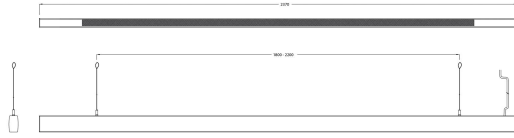

Måttritning