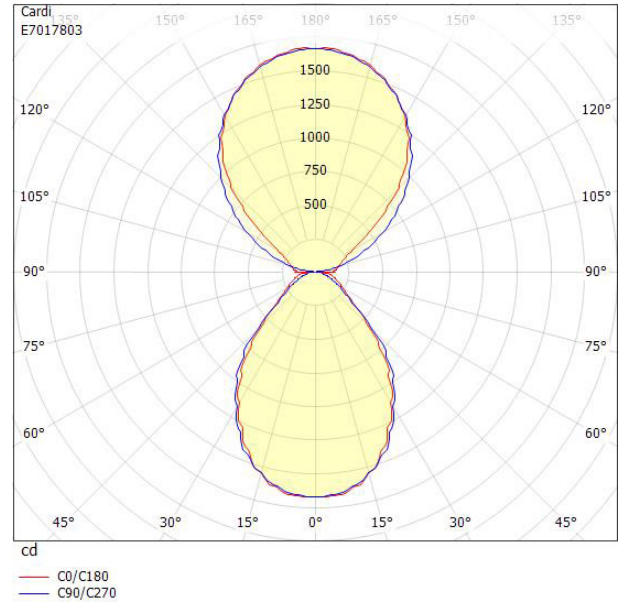

Måttritning

Ljusfördelningskurva

UGR-tabell

Beräkning av bländning enligt UGR											
ρ Tak	80	70	70	50	50	80	70	70	50	50	
ρ Vägg	60	50	30	50	30	60	50	30	50	30	
ρ Golv	30	20	20	20	20	30	20	20	20	20	
Rumsstorlek		Blickriktning tvärs till tvärsaxel					Blickriktning längs till tvärsaxel				
X	Y										
2H	2H	13.8	15.3	16.0	16.2	16.9	13.7	15.2	15.9	16.1	16.8
2H	3H	14.9	16.3	16.9	17.3	17.9	14.3	15.7	16.4	16.7	17.3
2H	4H	15.6	17.0	17.6	18.0	18.6	14.6	16.0	16.5	17.0	17.5
2H	6H	16.4	17.8	18.3	18.8	19.3	14.7	16.1	16.6	17.1	17.6
2H	8H	16.8	18.2	18.7	19.3	19.7	14.7	16.1	16.6	17.1	17.6
2H	12H	17.2	18.6	19.0	19.6	20.0	14.7	16.1	16.6	17.1	17.6
4H	2H	14.0	15.5	16.0	16.4	17.0	14.0	15.4	15.9	16.4	16.9
4H	3H	15.4	16.8	17.3	17.8	18.3	14.8	16.2	16.7	17.2	17.7
4H	4H	16.3	17.7	18.1	18.7	19.1	15.2	16.6	17.0	17.7	18.1
4H	6H	17.3	18.7	19.1	19.7	20.1	15.5	16.9	17.3	18.0	18.3
4H	8H	17.9	19.3	19.6	20.3	20.6	15.6	17.0	17.3	18.1	18.4
4H	12H	18.3	19.7	20.0	20.8	21.0	15.6	17.0	17.3	18.1	18.4
8H	4H	16.5	17.9	18.2	18.9	19.3	15.6	17.0	17.3	18.0	18.3
8H	6H	17.8	19.2	19.4	20.2	20.5	16.1	17.5	17.8	18.6	18.8
8H	8H	18.5	19.9	20.1	21.0	21.2	16.3	17.7	18.0	18.8	19.0
8H	12H	19.1	20.5	20.7	21.6	21.8	16.5	17.9	18.1	19.0	19.2
12H	4H	16.5	17.9	18.2	18.9	19.2	15.6	17.0	17.3	18.1	18.4
12H	6H	17.8	19.2	19.5	20.3	20.5	16.3	17.7	17.9	18.8	19.0
12H	8H	18.7	20.1	20.3	21.2	21.4	16.7	18.1	18.3	19.2	19.3
Variation av åskådarposition för tvärsaxel S											
S = 1.0H		+0.2 / -0.2					+0.4 / -0.5				
S = 1.5H		+0.3 / -0.4					+0.8 / -0.8				
S = 2.0H		+0.7 / -0.6					+1.6 / -1.2				
Standardtabell		BK07					BK05				
Korrektionsfaktor		4.3					2.2				
Korrigerade bländindikeringar relaterade till totalt ljusflöde											