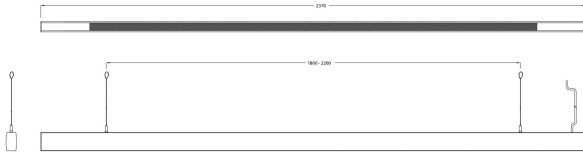

Måttritning