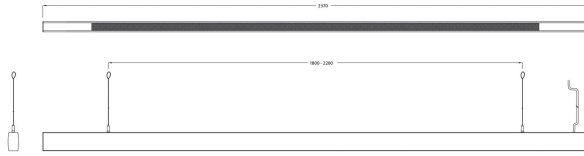

Måttritning