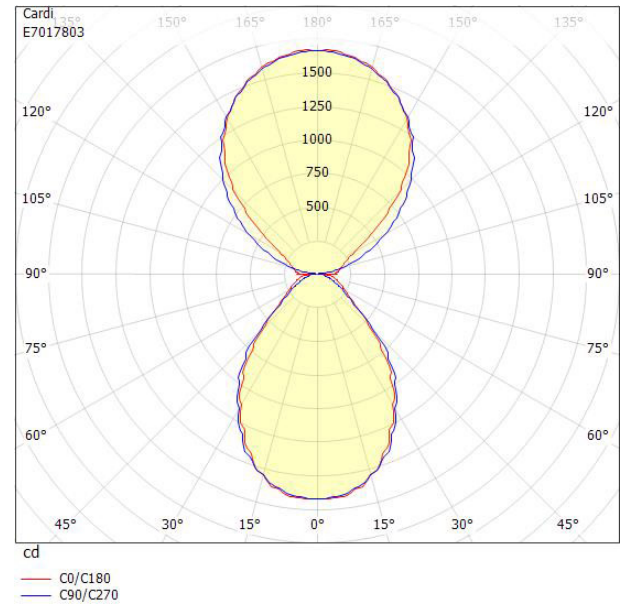

Måttritning

Ljusfördelningskurva

UGR-tabell

Beräkning av bländning enligt UGR											
ρ Tak	80	70	70	50	50	80	70	70	50	50	
ρ Vägg	60	50	30	50	30	60	50	30	50	30	
ρ Golv	30	20	20	20	20	30	20	20	20	20	
Rumsstorlek		Blickriktning tvärs till tvärsaxel					Blickriktning längs till tvärsaxel				
X	Y										
2H	2H	13.8	15.3	16.0	16.2	16.9	13.7	15.2	15.9	16.1	16.8
2H	3H	14.9	16.3	16.9	17.3	17.9	14.3	15.7	16.4	16.7	17.3
2H	4H	15.6	17.0	17.6	18.0	18.6	14.6	16.0	16.5	17.0	17.5
2H	6H	16.4	17.8	18.3	18.8	19.3	14.7	16.1	16.6	17.1	17.6
2H	8H	16.8	18.2	18.7	19.3	19.7	14.7	16.1	16.6	17.1	17.6
2H	12H	17.2	18.6	19.0	19.6	20.0	14.7	16.1	16.6	17.1	17.6
4H	2H	14.0	15.5	16.0	16.4	17.0	14.0	15.4	15.9	16.4	16.9
4H	3H	15.4	16.8	17.3	17.8	18.3	14.8	16.2	16.7	17.2	17.7
4H	4H	16.3	17.7	18.1	18.7	19.1	15.2	16.6	17.0	17.7	18.1
4H	6H	17.3	18.7	19.1	19.7	20.1	15.5	16.9	17.3	18.0	18.3
4H	8H	17.9	19.3	19.6	20.3	20.6	15.6	17.0	17.3	18.1	18.4
4H	12H	18.3	19.7	20.0	20.8	21.0	15.6	17.0	17.3	18.1	18.4
8H	4H	16.5	17.9	18.2	18.9	19.3	15.6	17.0	17.3	18.0	18.3
8H	6H	17.8	19.2	19.4	20.2	20.5	16.1	17.5	17.8	18.6	18.8
8H	8H	18.5	19.9	20.1	21.0	21.2	16.3	17.7	18.0	18.8	19.0
8H	12H	19.1	20.5	20.7	21.6	21.8	16.5	17.9	18.1	19.0	19.2
12H	4H	16.5	17.9	18.2	18.9	19.2	15.6	17.0	17.3	18.1	18.4
12H	6H	17.8	19.2	19.5	20.3	20.5	16.3	17.7	17.9	18.8	19.0
12H	8H	18.7	20.1	20.3	21.2	21.4	16.7	18.1	18.3	19.2	19.3
Variation av åskådarposition för tvärsaxel S											
S = 1.0H		+0.2 / -0.2					+0.4 / -0.5				
S = 1.5H		+0.3 / -0.4					+0.8 / -0.8				
S = 2.0H		+0.7 / -0.6					+1.6 / -1.2				
Standardtabell		BK07					BK05				
Korrektionsfaktor		4.3					2.2				
Korrigerade bländindikeringar relaterade till totalt ljusflöde											