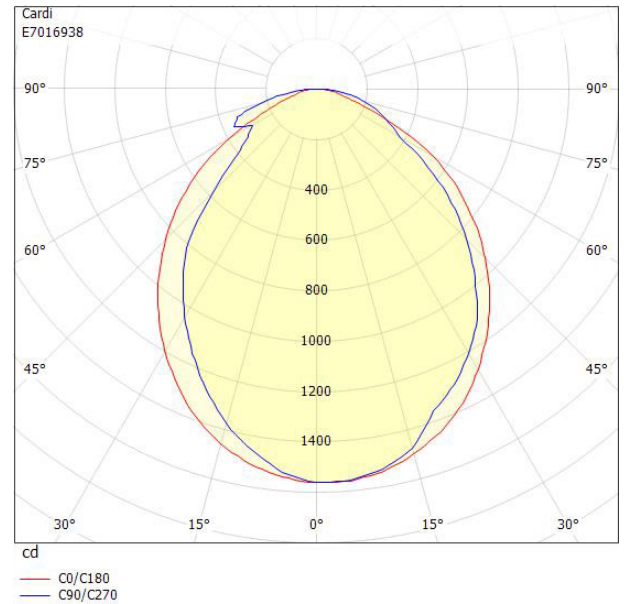

## Dimensioner

Bredd	98 mm
-------	-------

## Dimensioner (forts)

Höjd/djup	70 mm
Inbyggnadsbredd	128 mm
Inbyggnadshöjd/djup	70 mm
Inbyggnadslängd	1195 mm
Längd	1200 mm
Brandskydd "D"	Nej
Dimmer med tryckknapp	Ja
Dimning DALI	Ja
Kapslingsklass (IP)	IP20
Skyddsklass	I
Styrning	DALI/Switch&Dim
Utbytbar drivdon	Ja
Kapslingsfärg	Vit
Lämplig för infällt montage	Ja
Lämplig för takmontage	Ja
Material kapsling	Stål
Material kupa	Plast, prismatisk
Med ljuskälla	Ja
RAL-nummer	9016
Vikt	4 kg

## Måttritning

## Ljusfördelningskurva