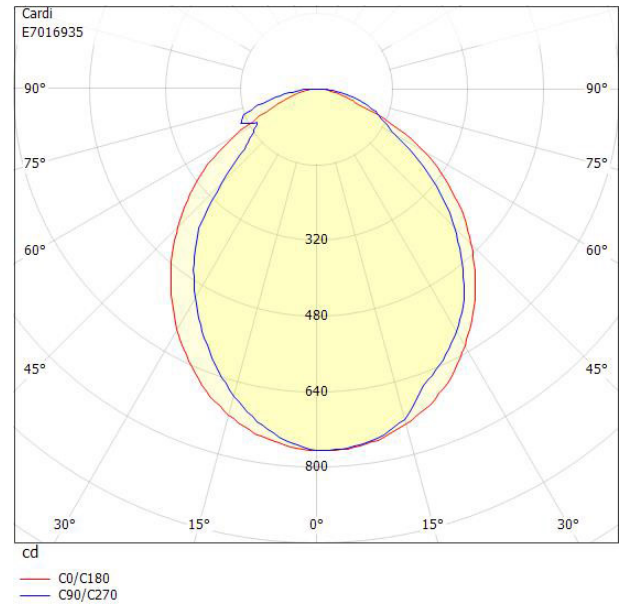

## Dimensioner

Bredd	98 mm
-------	-------

## Dimensioner (forts)

Höjd/djup	70 mm
Inbyggnadsbredd	128 mm
Inbyggnadshöjd/djup	70 mm
Inbyggnadslängd	595 mm
Längd	600 mm
Brandskydd "D"	Nej
Dimmer med tryckknapp	Ja
Dimning DALI	Ja
Kapslingsklass (IP)	IP20
Skyddsklass	I
Styrning	DALI/Switch&Dim
Utbytbar drivdon	Ja
Kapslingsfärg	Vit
Lämplig för infällt montage	Ja
Lämplig för takmontage	Ja
Material kapsling	Stål
Material kupa	Plast, prismatisk
Med ljuskälla	Ja
RAL-nummer	9016
Vikt	3 kg

## Måttritning

## Ljusfördelningskurva