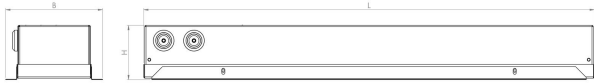

Måttritning