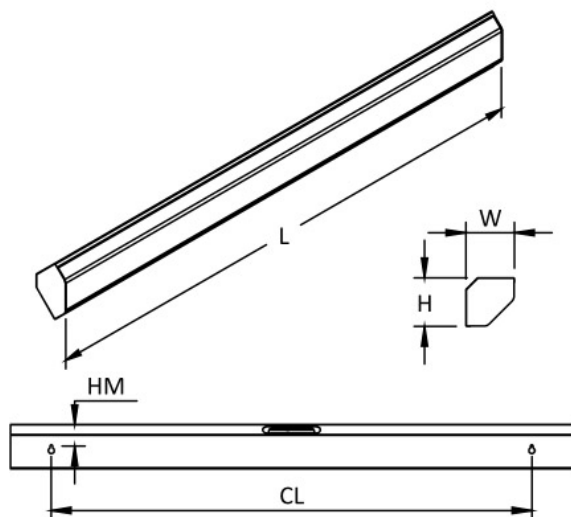

Måttritning

L W H CL HM
1170 90 90 1000 45