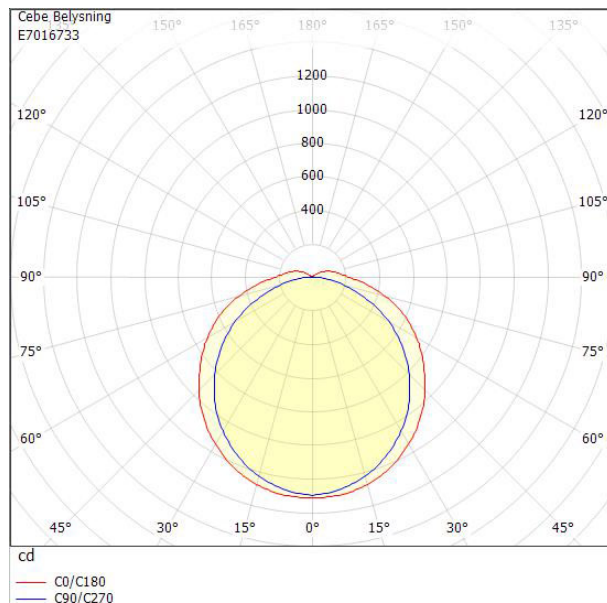

CARDI
Belysning från Elektroskandia

Måttritning

L W H CL HM
1170 90 90 1000 45

Ljusfördelningskurva

UGR-tabell

Beräkning av bländning enligt UGR										
p Tak	80	70	70	50	50	80	70	70	50	50
p Vågg	60	50	30	50	30	60	50	30	50	30
p Golv	30	20	20	20	20	30	20	20	20	20
Rumsstorlek X Y	Blickriktning tvärs till tvärsaxel					Blickriktning längs till tvärsaxel				
2H 2H	18.1	19.8	21.1	20.1	21.4	17.4	19.0	20.4	19.4	20.7
2H 3H	20.0	21.7	22.9	22.1	23.3	18.8	20.5	21.7	20.9	22.0
2H 4H	20.9	22.6	23.7	23.0	24.1	19.3	21.0	22.1	21.4	22.5
2H 6H	21.7	23.4	24.5	23.8	24.9	19.6	21.3	22.4	21.7	22.8
2H 8H	22.1	23.8	24.8	24.2	25.2	19.7	21.4	22.4	21.8	22.8
2H 12H	22.4	24.1	25.1	24.6	25.5	19.7	21.4	22.4	21.9	22.8
4H 2H	18.7	20.4	21.5	20.8	21.9	18.1	19.8	21.0	20.2	21.3
4H 3H	20.8	22.5	23.5	23.0	23.9	19.7	21.5	22.4	21.9	22.9
4H 4H	21.9	23.6	24.5	24.1	24.9	20.4	22.1	23.0	22.6	23.5
4H 6H	22.8	24.6	25.4	25.1	25.8	20.9	22.6	23.4	23.1	23.9
4H 8H	23.3	25.0	25.8	25.6	26.2	21.0	22.8	23.5	23.3	24.0
4H 12H	23.7	25.5	26.1	26.0	26.6	21.0	22.8	23.5	23.4	24.0
8H 4H	22.1	23.9	24.6	24.4	25.1	20.9	22.7	23.4	23.2	23.9
8H 6H	23.3	25.1	25.7	25.6	26.2	21.5	23.3	23.9	23.9	24.5
8H 8H	23.9	25.7	26.2	26.3	26.8	21.8	23.6	24.1	24.2	24.7
8H 12H	24.5	26.3	26.7	26.9	27.3	21.9	23.8	24.2	24.3	24.8
12H 4H	22.1	23.9	24.6	24.5	25.1	21.0	22.7	23.4	23.3	23.9
12H 6H	23.4	25.2	25.7	25.7	26.2	21.7	23.5	24.1	24.1	24.6
12H 8H	24.0	25.8	26.3	26.4	26.9	22.0	23.9	24.3	24.4	24.9
Variation av åskådarposition för tvärsavstånd S										
S = 1.0H	+0.1 / -0.1					+0.1 / -0.1				
S = 1.5H	+0.2 / -0.3					+0.2 / -0.3				
S = 2.0H	+0.3 / -0.5					+0.4 / -0.7				
Standardtabell	BK08					BK06				
Korrektionsfaktor	9.2					6.5				
Korrigerade bländindikeringar relaterade till totalt ljusflöde										