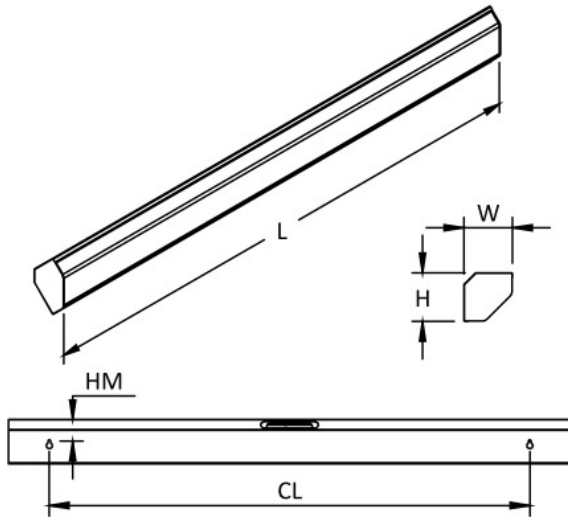

## Elektriska data (forts)

Spänningstyp	AC
Bredd	90 mm
Höjd/djup	90 mm
Längd	1170 mm
Brandskydd "D"	Nej
Kapslingsklass (IP)	IP44
Skyddsklass	I
Slagtåligghet (IK)	IK07
Styrning	DALI/Switch&Dim
Utbytbar drivdon	Ja
Kapslingsfärg	Vit
Lämplig för takmontage	Ja
Lämplig för väggmontering	Ja
Lämplig för ytmontage	Ja
Material kapsling	Stål
Material kupa	Plast, opal
Med ljuskälla	Ja
RAL-nummer	9016
Typ av kabeldragning	Lämplig för genomgående ledning
Vikt	4,8 kg

# Måttritning

L	W	H	CL	HM
1170	90	90	1000	45