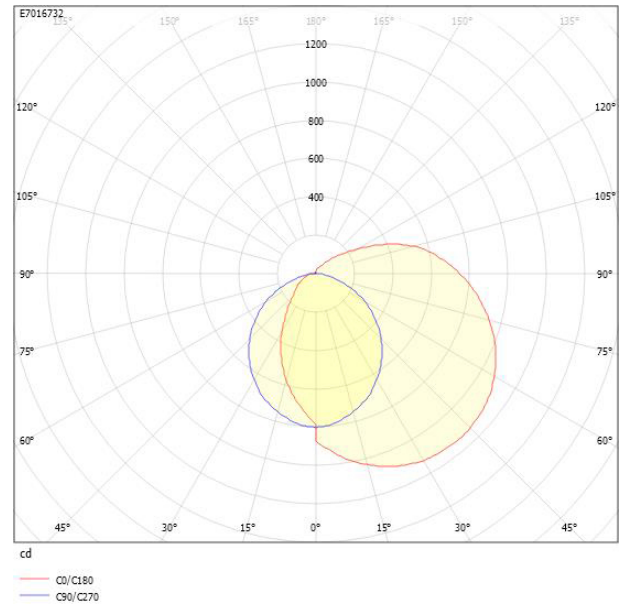

# Måttritning

L	W	H	CL	HM
1170	90	90	1000	45

# Ljusfördelningskurva