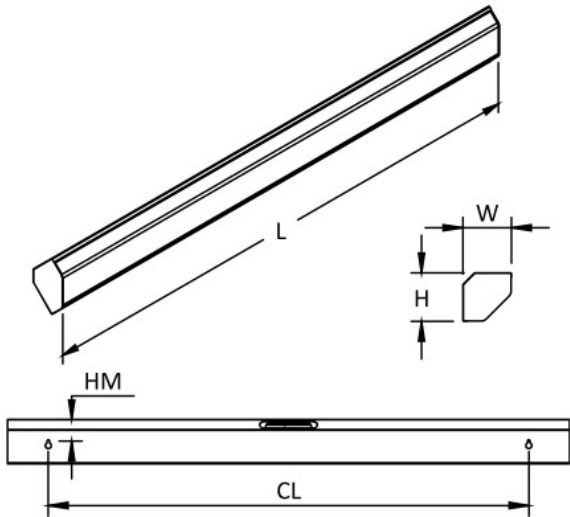

Måttritning

L	W	H	CL	HM
1170	90	90	1000	45