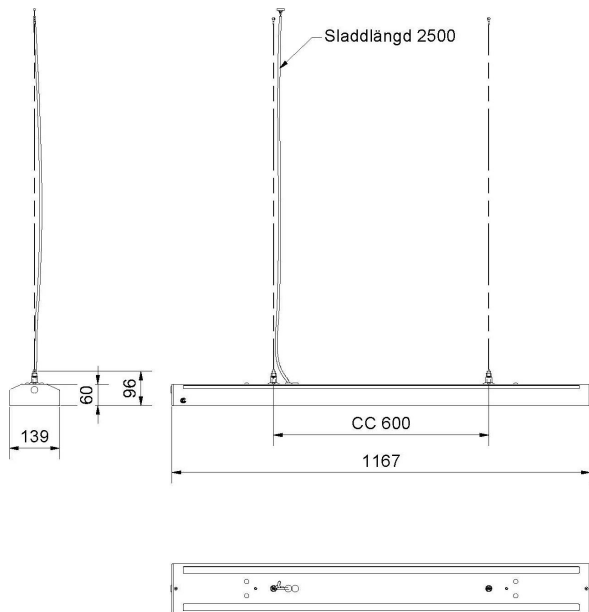

Måttritning