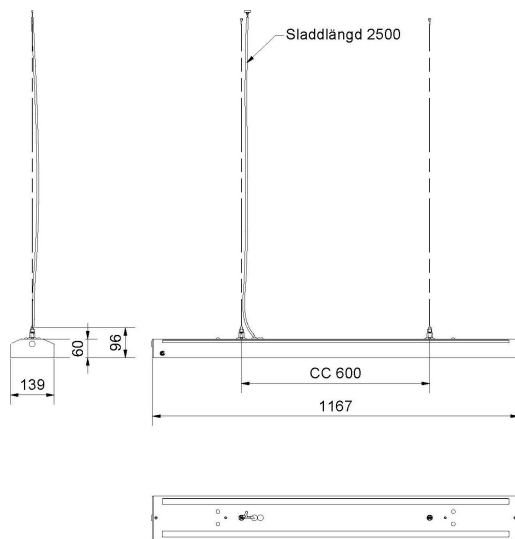

Måttitning