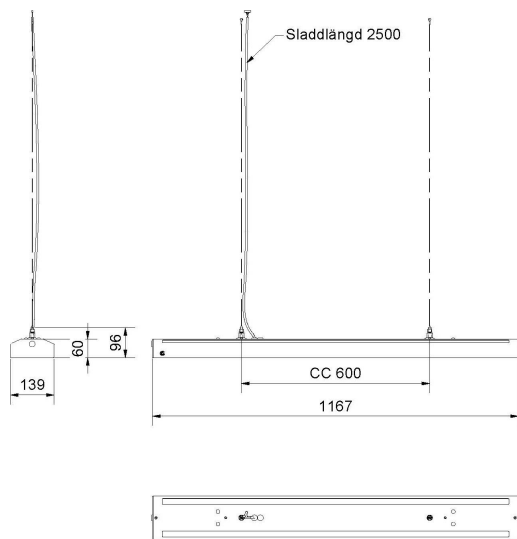

Måttitning