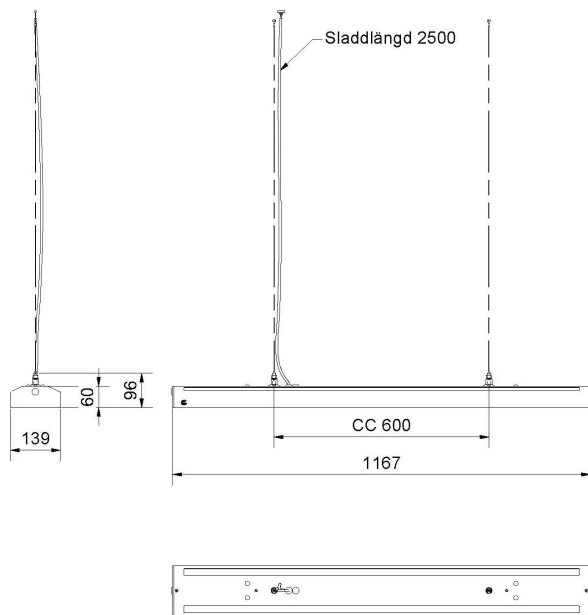

Måttritning