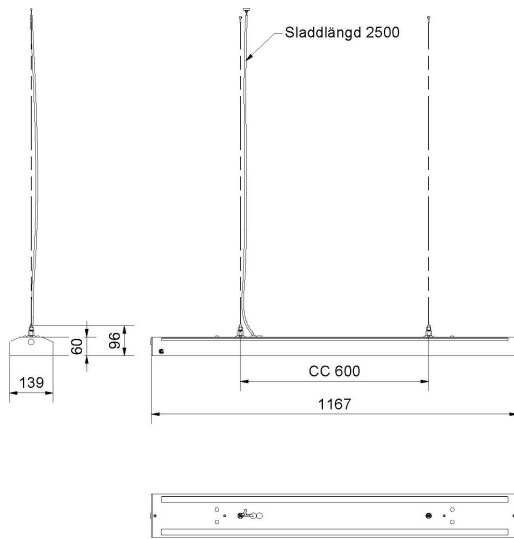

Måttitning