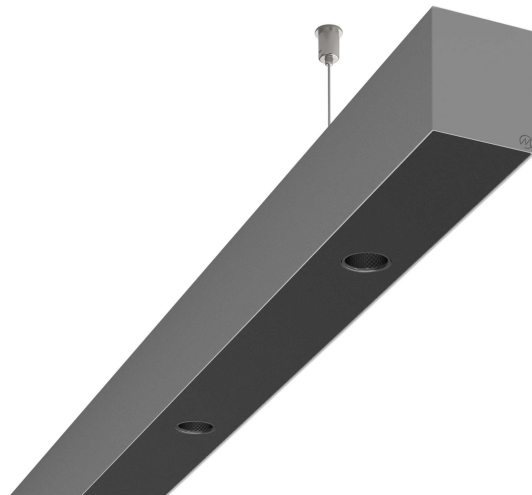

LOG50 PD930 4212 DR38° SISV D

A281169 / 716-020719474946D

Linjär pendelarmatur tillverkad i aluminium med 15 spotlights.
Armaturens spotlights är försedda med reflektorer i mörk krom
och har en spridningsvinkel på 38°. Ljusreglering via DALI.

MOLTO LUCE®

Ljustekniska data

Armaturljusflöde	4080 lm
Färgbeständighet (McAdam ellipse)	SDCM3
Färgtemperatur	3000 K
Färgåtergivningindex (CRI)	90-100
Inbyggda lampornas energieffektivitetsklass	A++, A+, A (LED)
Ljusfärg	Vit
Ljusfördelare/spridare	Reflektor
Ljusfördelning	Symmetrisk
Ljuskälla	LED utbytbar
Ljusuttag	Direkt
Nominell livstid L80/B10 vid 25 °C	50000 h

Elektriska data

Driftdon	LED-drivdon konstantström
Drivdon ingår	Ja
Max. systemeffekt	84 W
Märkspänning från/till	220...240 V

Elektriska data (forts)

Spänningstyp	AC
Bredd	52 mm
Höjd/djup	65 mm
Längd	4212 mm
Kapslingsklass (IP)	IP20
Skyddsklass	I
Styrning	DALI
Utbytbar drivdon	Ja
Kapslingsfärg	Silver
Material kapsling	Aluminium
Med ljuskälla	Ja
Pendellängd från/till	1500 mm
Upphängning medlevereras	Ja