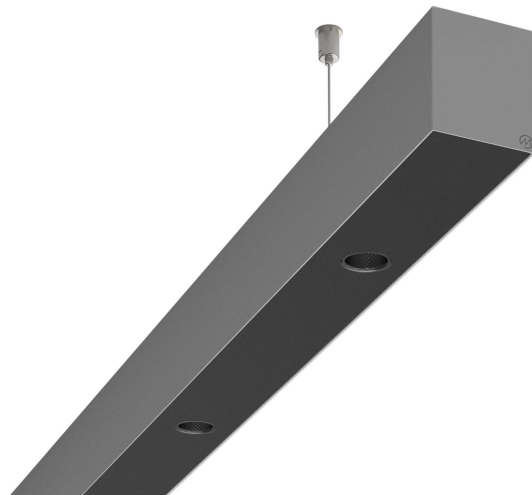

LOG50 PD930 4212 DR38° SISV

A281168 / 716-0207194749460

Linjär pendelarmatur tillverkad i aluminium med 15 spotlights.
Armaturens spotlights är försedda med reflektorer i mörk krom
och har en spridningsvinkel på 38°.

MOLTO LUCE®

Ljustekniska data

Armaturljusflöde	4080 lm
Färgbeständighet (McAdam ellipse)	SDCM3
Färgtemperatur	3000 K
Färgåtergivningindex (CRI)	90-100
Inbyggda lampornas energieffektivitetsklass	A++, A+, A (LED)
Ljusfärg	Vit
Ljusfördelare/spridare	Reflektor
Ljusfördelning	Symmetrisk
Ljuskälla	LED utbytbar
Ljusuttag	Direkt
Nominell livstid L80/B10 vid 25 °C	50000 h

Elektriska data

Driftdon	LED-drivdon konstantström
Drivdon ingår	Ja
Max. systemeffekt	84 W
Märkspänning från/till	220...240 V

Elektriska data (forts)

Spänningstyp	AC
Bredd	52 mm
Höjd/djup	65 mm
Längd	4212 mm
Kapslingsklass (IP)	IP20
Skyddsklass	I
Styrning	Ej dimbar
Utbytbar drivdon	Ja
Kapslingsfärg	Silver
Material kapsling	Aluminium
Med ljuskälla	Ja
Pendellängd från/till	1500 mm
Upphängning medlevereras	Ja