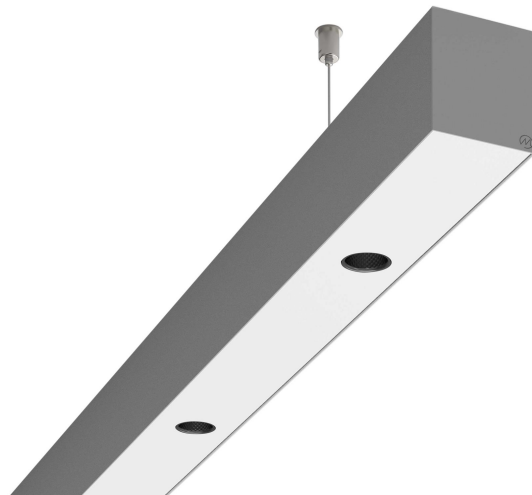

LOG50 PD930 4212 DR38° SIVI D

A281167 / 716-020719474945D

Linjär pendelarmatur tillverkad i aluminium med 15 spotlights.
Armaturens spotlights är försedda med reflektorer i mörk krom
och har en spridningsvinkel på 38°. Ljusreglering via DALI.

MOLTO LUCE®

Ljustekniska data

Armaturljusflöde	4080 lm
Färgbeständighet (McAdam ellipse)	SDCM3
Färgtemperatur	3000 K
Färgåtergivningindex (CRI)	90-100
Inbyggda lampornas energieffektivitetsklass	A++, A+, A (LED)
Ljusfärg	Vit
Ljusfördelare/spridare	Reflektor
Ljusfördelning	Symmetrisk
Ljuskälla	LED utbytbar
Ljusuttag	Direkt
Nominell livstid L80/B10 vid 25 °C	50000 h

Elektriska data

Driftdon	LED-drivdon konstantström
Drivdon ingår	Ja
Max. systemeffekt	84 W
Märkspänning från/till	220...240 V

Elektriska data (forts)

Spänningstyp	AC
Bredd	52 mm
Höjd/djup	65 mm
Längd	4212 mm
Kapslingsklass (IP)	IP20
Skyddsklass	I
Styrning	DALI
Utbytbar drivdon	Ja
Kapslingsfärg	Silver
Material kapsling	Aluminium
Med ljuskälla	Ja
Pendellängd från/till	1500 mm
Upphängning medlevereras	Ja