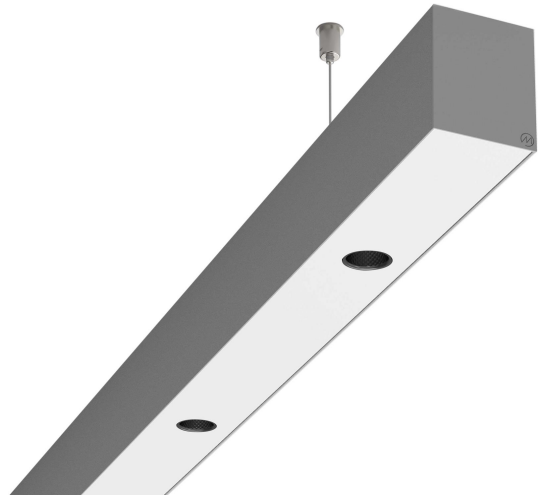

LOG50 PD930 4212 DR38° SIVI

A281166 / 716-0207194749450

Linjär pendelarmatur tillverkad i aluminium med 15 spotlights.
Armaturens spotlights är försedda med reflektorer i mörk krom
och har en spridningsvinkel på 38°.

MOLTO LUCE®

Ljustekniska data

Armaturljusflöde	4080 lm
Färgbeständighet (McAdam ellipse)	SDCM3
Färgtemperatur	3000 K
Färgåtergivningindex (CRI)	90-100
Inbyggda lampornas energieffektivitetsklass	A++, A+, A (LED)
Ljusfärg	Vit
Ljusfördelare/spridare	Reflektor
Ljusfördelning	Symmetrisk
Ljuskälla	LED utbyttbar
Ljusuttag	Direkt
Nominell livstid L80/B10 vid 25 °C	50000 h

Elektriska data

Driftdon	LED-drivdon konstantström
Drivdon ingår	Ja
Max. systemeffekt	84 W
Märkspänning från/till	220...240 V

Elektriska data (forts)

Spänningstyp	AC
Bredd	52 mm
Höjd/djup	65 mm
Längd	4212 mm
Kapslingsklass (IP)	IP20
Skyddsklass	I
Styrning	Ej dimbar
Utbyttbart drivdon	Ja
Kapslingsfärg	Silver
Material kapsling	Aluminium
Med ljuskälla	Ja
Pendellängd från/till	1500 mm
Upphängning medlevereras	Ja