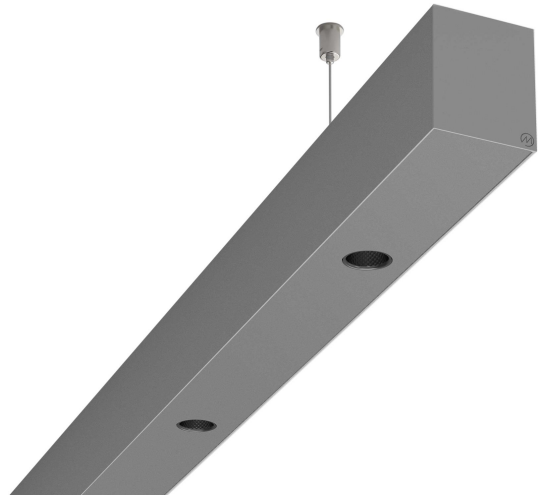

LOG50 PD930 4212 DR38° SISI D

A281165 / 716-020719474944D

Linjär pendelarmatur tillverkad i aluminium med 15 spotlights.
Armaturens spotlights är försedda med reflektorer i mörk krom
och har en spridningsvinkel på 38°. Ljusreglering via DALI.

MOLTO LUCE®

Ljustekniska data

Armaturljusflöde	4080 lm
Färgbeständighet (McAdam ellipse)	SDCM3
Färgtemperatur	3000 K
Färgåtergivningindex (CRI)	90-100
Inbyggda lampornas energieffektivitetsklass	A++, A+, A (LED)
Ljusfärg	Vit
Ljusfördelare/spridare	Reflektor
Ljusfördelning	Symmetrisk
Ljuskälla	LED utbytbar
Ljusuttag	Direkt
Nominell livstid L80/B10 vid 25 °C	50000 h

Elektriska data

Driftdon	LED-drivdon konstantström
Drivdon ingår	Ja
Max. systemeffekt	84 W
Märkspänning från/till	220...240 V

Elektriska data (forts)

Spänningstyp	AC
Bredd	52 mm
Höjd/djup	65 mm
Längd	4212 mm
Kapslingsklass (IP)	IP20
Skyddsklass	I
Styrning	DALI
Utbytbar drivdon	Ja
Kapslingsfärg	Silver
Material kapsling	Aluminium
Med ljuskälla	Ja
Pendellängd från/till	1500 mm
Upphängning medlevereras	Ja