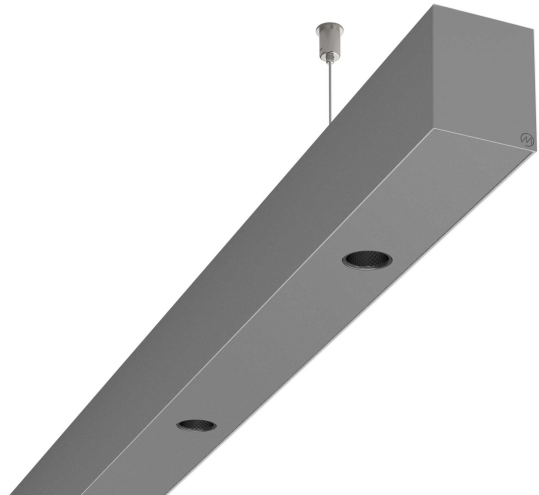

LOG50 PD930 4212 DR38° SISI

A281164 / 716-0207194749440

Linjär pendelarmatur tillverkad i aluminium med 15 spotlights.
Armaturens spotlights är försedda med reflektorer i mörk krom
och har en spridningsvinkel på 38°.

MOLTO LUCE®

Ljustekniska data

Armaturljusflöde	4080 lm
Färgbeständighet (McAdam ellipse)	SDCM3
Färgtemperatur	3000 K
Färgåtergivningindex (CRI)	90-100
Inbyggda lampornas energieffektivitetsklass	A++, A+, A (LED)
Ljusfärg	Vit
Ljusfördelare/spridare	Reflektor
Ljusfördelning	Symmetrisk
Ljuskälla	LED utbyttbar
Ljusuttag	Direkt
Nominell livstid L80/B10 vid 25 °C	50000 h

Elektriska data

Driftdon	LED-drivdon konstantström
Drivdon ingår	Ja
Max. systemeffekt	84 W
Märkspänning från/till	220...240 V

Elektriska data (forts)

Spänningstyp	AC
Bredd	52 mm
Höjd/djup	65 mm
Längd	4212 mm
Kapslingsklass (IP)	IP20
Skyddsklass	I
Styrning	Ej dimbar
Utbyttbart drivdon	Ja
Kapslingsfärg	Silver
Material kapsling	Aluminium
Med ljuskälla	Ja
Pendellängd från/till	1500 mm
Upphängning medlevereras	Ja