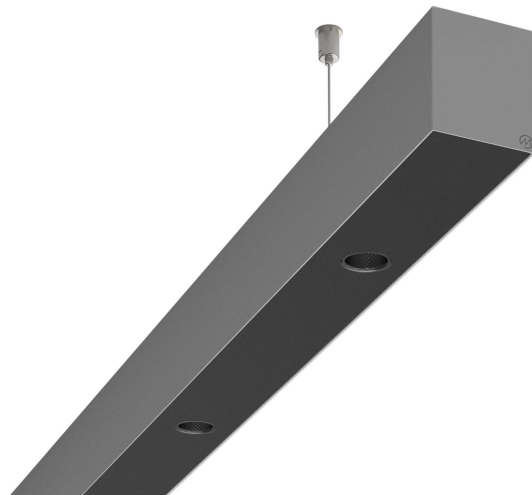

LOG50 PD927 4212 DR38° SISV

A281150 / 716-0207194743460

Linjär pendelarmatur tillverkad i aluminium med 15 spotlights.
Armaturens spotlights är försedda med reflektorer i mörk krom
och har en spridningsvinkel på 38°.

MOLTO LUCE®

Ljustekniska data

Armaturljusflöde	3750 lm
Färgbeständighet (McAdam ellipse)	SDCM3
Färgtemperatur	2700 K
Färgåtergivningindex (CRI)	90-100
Inbyggda lampornas energieffektivitetsklass	A++, A+, A (LED)
Ljusfärg	Vit
Ljusfördelare/spridare	Reflektor
Ljusfördelning	Symmetrisk
Ljuskälla	LED utbytbar
Ljusuttag	Direkt
Nominell livstid L80/B10 vid 25 °C	50000 h

Elektriska data

Driftdon	LED-drivdon konstantström
Drivdon ingår	Ja
Max. systemeffekt	84 W
Märkspänning från/till	220...240 V

Elektriska data (forts)

Spänningstyp	AC
Bredd	52 mm
Höjd/djup	65 mm
Längd	4212 mm
Kapslingsklass (IP)	IP20
Skyddsklass	I
Styrning	Ej dimbar
Utbytbar drivdon	Ja
Kapslingsfärg	Silver
Material kapsling	Aluminium
Med ljuskälla	Ja
Pendellängd från/till	1500 mm
Upphängning medlevereras	Ja