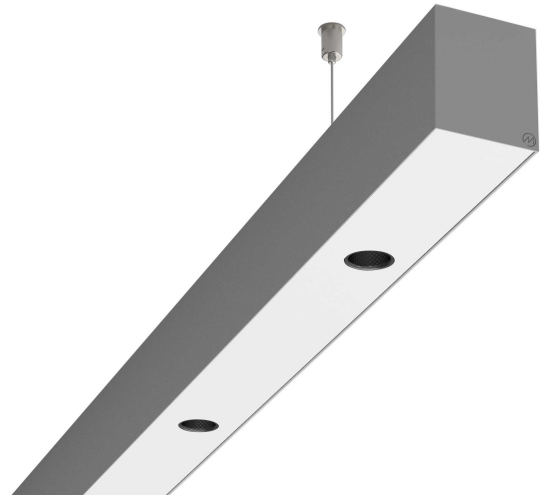

LOG50 PD927 4212 DR38° SIVI

A281148 / 716-0207194743450

Linjär pendelarmatur tillverkad i aluminium med 15 spotlights.
Armaturens spotlights är försedda med reflektorer i mörk krom
och har en spridningsvinkel på 38°.

MOLTO LUCE®

Ljustekniska data

Armaturljusflöde	3750 lm
Färgbeständighet (McAdam ellipse)	SDCM3
Färgtemperatur	2700 K
Färgåtergivningindex (CRI)	90-100
Inbyggda lampornas energieffektivitetsklass	A++, A+, A (LED)
Ljusfärg	Vit
Ljusfördelare/spridare	Reflektor
Ljusfördelning	Symmetrisk
Ljuskälla	LED utbytbar
Ljusuttag	Direkt
Nominell livstid L80/B10 vid 25 °C	50000 h

Elektriska data

Driftdon	LED-drivdon konstantström
Drivdon ingår	Ja
Max. systemeffekt	84 W
Märkspänning från/till	220...240 V

Elektriska data (forts)

Spänningstyp	AC
Bredd	52 mm
Höjd/djup	65 mm
Längd	4212 mm
Kapslingsklass (IP)	IP20
Skyddsklass	I
Styrning	Ej dimbar
Utbytbar drivdon	Ja
Kapslingsfärg	Silver
Material kapsling	Aluminium
Med ljuskälla	Ja
Pendellängd från/till	1500 mm
Upphängning medlevereras	Ja