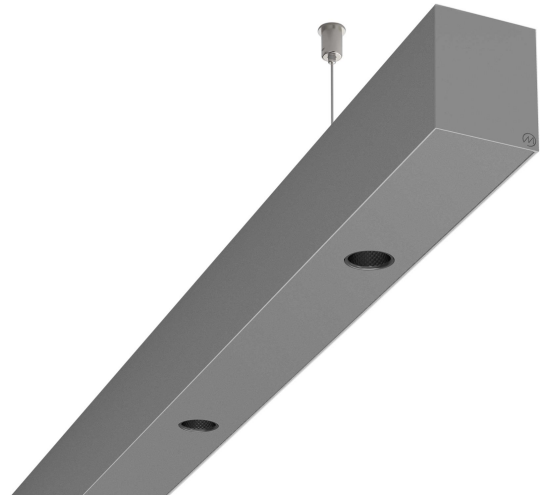

LOG50 PD927 4212 DR38° SISI

A281146 / 716-0207194743440

Linjär pendelarmatur tillverkad i aluminium med 15 spotlights.
Armaturens spotlights är försedda med reflektorer i mörk krom
och har en spridningsvinkel på 38°.

MOLTO LUCE®

Ljustekniska data

Armaturljusflöde	3750 lm
Färgbeständighet (McAdam ellipse)	SDCM3
Färgtemperatur	2700 K
Färgåtergivningindex (CRI)	90-100
Inbyggda lampornas energieffektivitetsklass	A++, A+, A (LED)
Ljusfärg	Vit
Ljusfördelare/spridare	Reflektor
Ljusfördelning	Symmetrisk
Ljuskälla	LED utbytbar
Ljusuttag	Direkt
Nominell livstid L80/B10 vid 25 °C	50000 h

Elektriska data

Driftdon	LED-drivdon konstantström
Drivdon ingår	Ja
Max. systemeffekt	84 W
Märkspänning från/till	220...240 V

Elektriska data (forts)

Spänningstyp	AC
Bredd	52 mm
Höjd/djup	65 mm
Längd	4212 mm
Kapslingsklass (IP)	IP20
Skyddsklass	I
Styrning	Ej dimbar
Utbytbar drivdon	Ja
Kapslingsfärg	Silver
Material kapsling	Aluminium
Med ljuskälla	Ja
Pendellängd från/till	1500 mm
Upphängning medlevereras	Ja