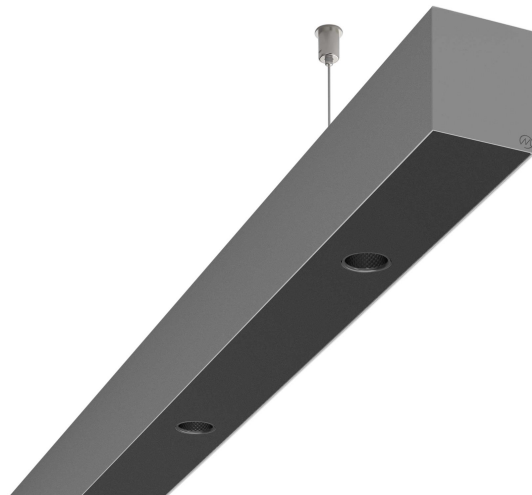

LOG50 PD930 4212 DR24° SISV D

A281115 / 716-020719454946D

Linjär pendelarmatur tillverkad i aluminium med 15 spotlights.
Armaturens spotlights är försedda med reflektorer i mörk krom
och har en spridningsvinkel på 24°. Ljusreglering via DALI.

MOLTO LUCE®

Ljustekniska data

Armaturljusflöde	4140 lm
Färgbeständighet (McAdam ellipse)	SDCM3
Färgtemperatur	3000 K
Färgåtergivningindex (CRI)	90-100
Inbyggda lampornas energieffektivitetsklass	A++, A+, A (LED)
Ljusfärg	Vit
Ljusfördelare/spridare	Reflektor
Ljusfördelning	Symmetrisk
Ljuskälla	LED utbytbar
Ljusuttag	Direkt
Nominell livstid L80/B10 vid 25 °C	50000 h

Elektriska data

Driftdon	LED-drivdon konstantström
Drivdon ingår	Ja
Max. systemeffekt	84 W
Märkspänning från/till	220...240 V

Elektriska data (forts)

Spänningstyp	AC
Bredd	52 mm
Höjd/djup	65 mm
Längd	4212 mm
Kapslingsklass (IP)	IP20
Skyddsklass	I
Styrning	DALI
Utbytbar drivdon	Ja
Kapslingsfärg	Silver
Material kapsling	Aluminium
Med ljuskälla	Ja
Pendellängd från/till	1500 mm
Upphängning medlevereras	Ja