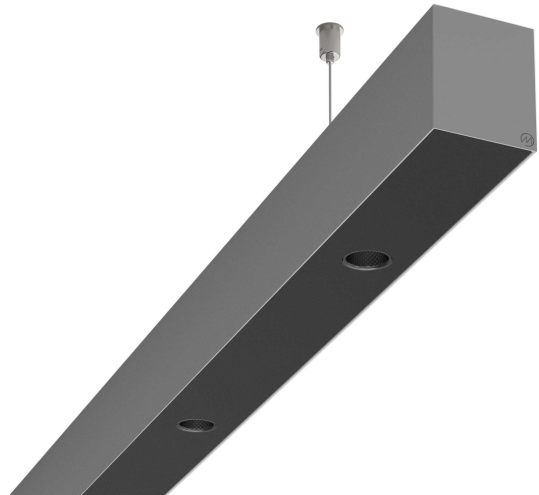

LOG50 PD930 4212 DR24° SISV

A281114 / 716-0207194549460

Linjär pendelarmatur tillverkad i aluminium med 15 spotlights.
Armaturens spotlights är försedda med reflektorer i mörk krom
och har en spridningsvinkel på 24°.

MOLTO LUCE®

Ljustekniska data

Armaturljusflöde	4140 lm
Färgbeständighet (McAdam ellipse)	SDCM3
Färgtemperatur	3000 K
Färgåtergivningindex (CRI)	90-100
Inbyggda lampornas energieffektivitetsklass	A++, A+, A (LED)
Ljusfärg	Vit
Ljusfördelare/spridare	Reflektor
Ljusfördelning	Symmetrisk
Ljuskälla	LED utbytbar
Ljusuttag	Direkt
Nominell livstid L80/B10 vid 25 °C	50000 h

Elektriska data

Driftdon	LED-drivdon konstantström
Drivdon ingår	Ja
Max. systemeffekt	84 W
Märkspänning från/till	220...240 V

Elektriska data (forts)

Spänningstyp	AC
Bredd	52 mm
Höjd/djup	65 mm
Längd	4212 mm
Kapslingsklass (IP)	IP20
Skyddsklass	I
Styrning	Ej dimbar
Utbytbar drivdon	Ja
Kapslingsfärg	Silver
Material kapsling	Aluminium
Med ljuskälla	Ja
Pendellängd från/till	1500 mm
Upphängning medlevereras	Ja