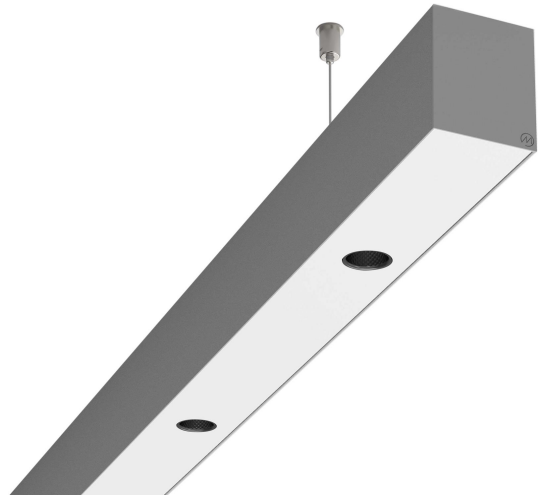

LOG50 PD930 4212 DR24° SIVI D

A281113 / 716-020719454945D

Linjär pendelarmatur tillverkad i aluminium med 15 spotlights.
Armaturens spotlights är försedda med reflektorer i mörk krom
och har en spridningsvinkel på 24°. Ljusreglering via DALI.

MOLTO LUCE®

Ljustekniska data

Armaturljusflöde	4140 lm
Färgbeständighet (McAdam ellipse)	SDCM3
Färgtemperatur	3000 K
Färgåtergivningindex (CRI)	90-100
Inbyggda lampornas energieffektivitetsklass	A++, A+, A (LED)
Ljusfärg	Vit
Ljusfördelare/spridare	Reflektor
Ljusfördelning	Symmetrisk
Ljuskälla	LED utbytbar
Ljusuttag	Direkt
Nominell livstid L80/B10 vid 25 °C	50000 h

Elektriska data

Driftdon	LED-drivdon konstantström
Drivdon ingår	Ja
Max. systemeffekt	84 W
Märkspänning från/till	220...240 V

Elektriska data (forts)

Spänningstyp	AC
Bredd	52 mm
Höjd/djup	65 mm
Längd	4212 mm
Kapslingsklass (IP)	IP20
Skyddsklass	I
Styrning	DALI
Utbytbar drivdon	Ja
Kapslingsfärg	Silver
Material kapsling	Aluminium
Med ljuskälla	Ja
Pendellängd från/till	1500 mm
Upphängning medlevereras	Ja