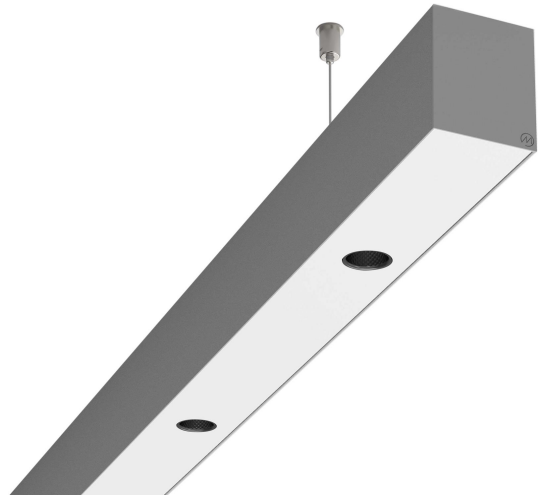

LOG50 PD930 4212 DR24° SIVI

A281112 / 716-0207194549450

Linjär pendelarmatur tillverkad i aluminium med 15 spotlights.
Armaturens spotlights är försedda med reflektorer i mörk krom
och har en spridningsvinkel på 24°.

MOLTO LUCE®

Ljustekniska data

Armaturljusflöde	4140 lm
Färgbeständighet (McAdam ellipse)	SDCM3
Färgtemperatur	3000 K
Färgåtergivningindex (CRI)	90-100
Inbyggda lampornas energieffektivitetsklass	A++, A+, A (LED)
Ljusfärg	Vit
Ljusfördelare/spridare	Reflektor
Ljusfördelning	Symmetrisk
Ljuskälla	LED utbytbart
Ljusuttag	Direkt
Nominell livstid L80/B10 vid 25 °C	50000 h

Elektriska data

Driftdon	LED-drivdon konstantström
Drivdon ingår	Ja
Max. systemeffekt	84 W
Märkspänning från/till	220...240 V

Elektriska data (forts)

Spänningstyp	AC
Bredd	52 mm
Höjd/djup	65 mm
Längd	4212 mm
Kapslingsklass (IP)	IP20
Skyddsklass	I
Styrning	Ej dimbar
Utbytbart drivdon	Ja
Kapslingsfärg	Silver
Material kapsling	Aluminium
Med ljuskälla	Ja
Pendellängd från/till	1500 mm
Upphängning medlevereras	Ja