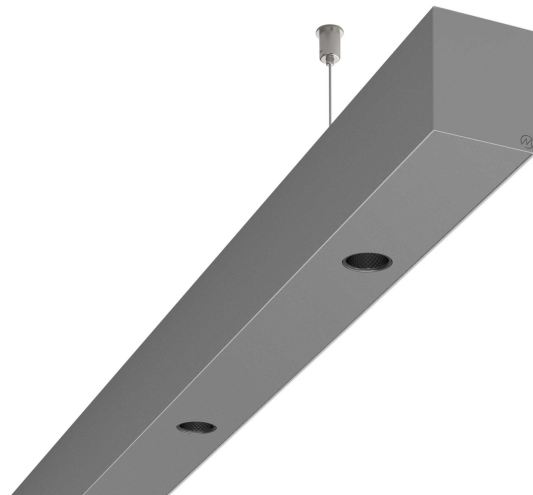

LOG50 PD930 4212 DR24° SISI D

A281111 / 716-020719454944D

Linjär pendelarmatur tillverkad i aluminium med 15 spotlights.
Armaturens spotlights är försedda med reflektorer i mörk krom
och har en spridningsvinkel på 24°. Ljusreglering via DALI.

MOLTO LUCE®

Ljustekniska data

Armaturljusflöde	4140 lm
Färgbeständighet (McAdam ellipse)	SDCM3
Färgtemperatur	3000 K
Färgåtergivningindex (CRI)	90-100
Inbyggda lampornas energieffektivitetsklass	A++, A+, A (LED)
Ljusfärg	Vit
Ljusfördelare/spridare	Reflektor
Ljusfördelning	Symmetrisk
Ljuskälla	LED utbytbar
Ljusuttag	Direkt
Nominell livstid L80/B10 vid 25 °C	50000 h

Elektriska data

Driftdon	LED-drivdon konstantström
Drivdon ingår	Ja
Max. systemeffekt	84 W
Märkspänning från/till	220...240 V

Elektriska data (forts)

Spänningstyp	AC
Bredd	52 mm
Höjd/djup	65 mm
Längd	4212 mm
Kapslingsklass (IP)	IP20
Skyddsklass	I
Styrning	DALI
Utbytbar drivdon	Ja
Kapslingsfärg	Silver
Material kapsling	Aluminium
Med ljuskälla	Ja
Pendellängd från/till	1500 mm
Upphängning medlevereras	Ja