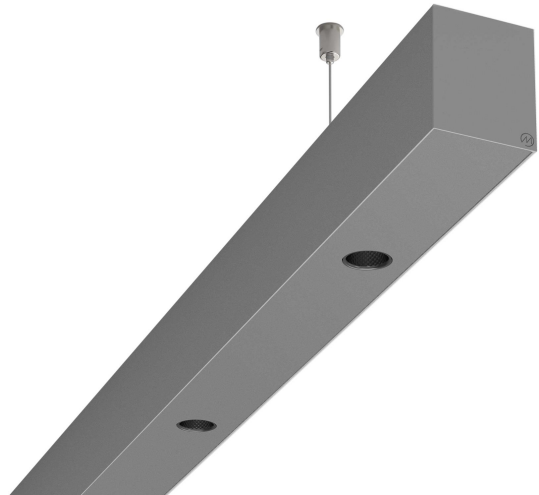

LOG50 PD930 4212 DR24° SISI

A281110 / 716-0207194549440

Linjär pendelarmatur tillverkad i aluminium med 15 spotlights.
Armaturens spotlights är försedda med reflektorer i mörk krom
och har en spridningsvinkel på 24°.

MOLTO LUCE®

Ljustekniska data

Armaturljusflöde	4140 lm
Färgbeständighet (McAdam ellipse)	SDCM3
Färgtemperatur	3000 K
Färgåtergivningindex (CRI)	90-100
Inbyggda lampornas energieffektivitetsklass	A++, A+, A (LED)
Ljusfärg	Vit
Ljusfördelare/spridare	Reflektor
Ljusfördelning	Symmetrisk
Ljuskälla	LED utbytbart
Ljusuttag	Direkt
Nominell livstid L80/B10 vid 25 °C	50000 h

Elektriska data

Driftdon	LED-drivdon konstantström
Drivdon ingår	Ja
Max. systemeffekt	84 W
Märkspänning från/till	220...240 V

Elektriska data (forts)

Spänningstyp	AC
Bredd	52 mm
Höjd/djup	65 mm
Längd	4212 mm
Kapslingsklass (IP)	IP20
Skyddsklass	I
Styrning	Ej dimbar
Utbytbart drivdon	Ja
Kapslingsfärg	Silver
Material kapsling	Aluminium
Med ljuskälla	Ja
Pendellängd från/till	1500 mm
Upphängning medlevereras	Ja