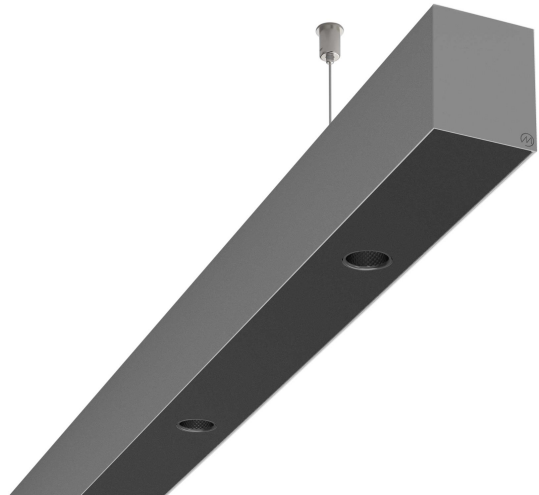

LOG50 PD927 4212 DR24° SISV D

A281097 / 716-020719454346D

Linjär pendelarmatur tillverkad i aluminium med 15 spotlights.
Armaturens spotlights är försedda med reflektorer i mörk krom
och har en spridningsvinkel på 24°. Ljusreglering via DALI.

MOLTO LUCE®

Ljustekniska data

Armaturljusflöde	3810 lm
Färgbeständighet (McAdam ellipse)	SDCM3
Färgtemperatur	2700 K
Färgåtergivningindex (CRI)	90-100
Inbyggda lampornas energieffektivitetsklass	A++, A+, A (LED)
Ljusfärg	Vit
Ljusfördelare/spridare	Reflektor
Ljusfördelning	Symmetrisk
Ljuskälla	LED utbytbar
Ljusuttag	Direkt
Nominell livstid L80/B10 vid 25 °C	50000 h

Elektriska data

Driftdon	LED-drivdon konstantström
Drivdon ingår	Ja
Max. systemeffekt	84 W
Märkspänning från/till	220...240 V

Elektriska data (forts)

Spänningstyp	AC
Bredd	52 mm
Höjd/djup	65 mm
Längd	4212 mm
Kapslingsklass (IP)	IP20
Skyddsklass	I
Styrning	DALI
Utbytbar drivdon	Ja
Kapslingsfärg	Silver
Material kapsling	Aluminium
Med ljuskälla	Ja
Pendellängd från/till	1500 mm
Upphängning medlevereras	Ja