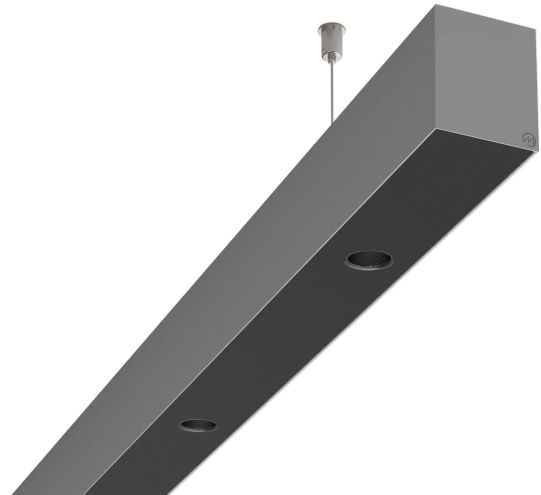

LOG50 PD927 4212 DR24° SISV

A281096 / 716-0207194543460

Linjär pendelarmatur tillverkad i aluminium med 15 spotlights.
Armaturens spotlights är försedda med reflektorer i mörk krom
och har en spridningsvinkel på 24°.

MOLTO LUCE®

Ljustekniska data

Armaturljusflöde	3810 lm
Färgbeständighet (McAdam ellipse)	SDCM3
Färgtemperatur	2700 K
Färgåtergivningindex (CRI)	90-100
Inbyggda lampornas energieffektivitetsklass	A++, A+, A (LED)
Ljusfärg	Vit
Ljusfördelare/spridare	Reflektor
Ljusfördelning	Symmetrisk
Ljuskälla	LED utbytbar
Ljusuttag	Direkt
Nominell livstid L80/B10 vid 25 °C	50000 h

Elektriska data

Driftdon	LED-drivdon konstantström
Drivdon ingår	Ja
Max. systemeffekt	84 W
Märkspänning från/till	220...240 V

Elektriska data (forts)

Spänningstyp	AC
Bredd	52 mm
Höjd/djup	65 mm
Längd	4212 mm
Kapslingsklass (IP)	IP20
Skyddsklass	I
Styrning	Ej dimbar
Utbytbar drivdon	Ja
Kapslingsfärg	Silver
Material kapsling	Aluminium
Med ljuskälla	Ja
Pendellängd från/till	1500 mm
Upphängning medlevereras	Ja